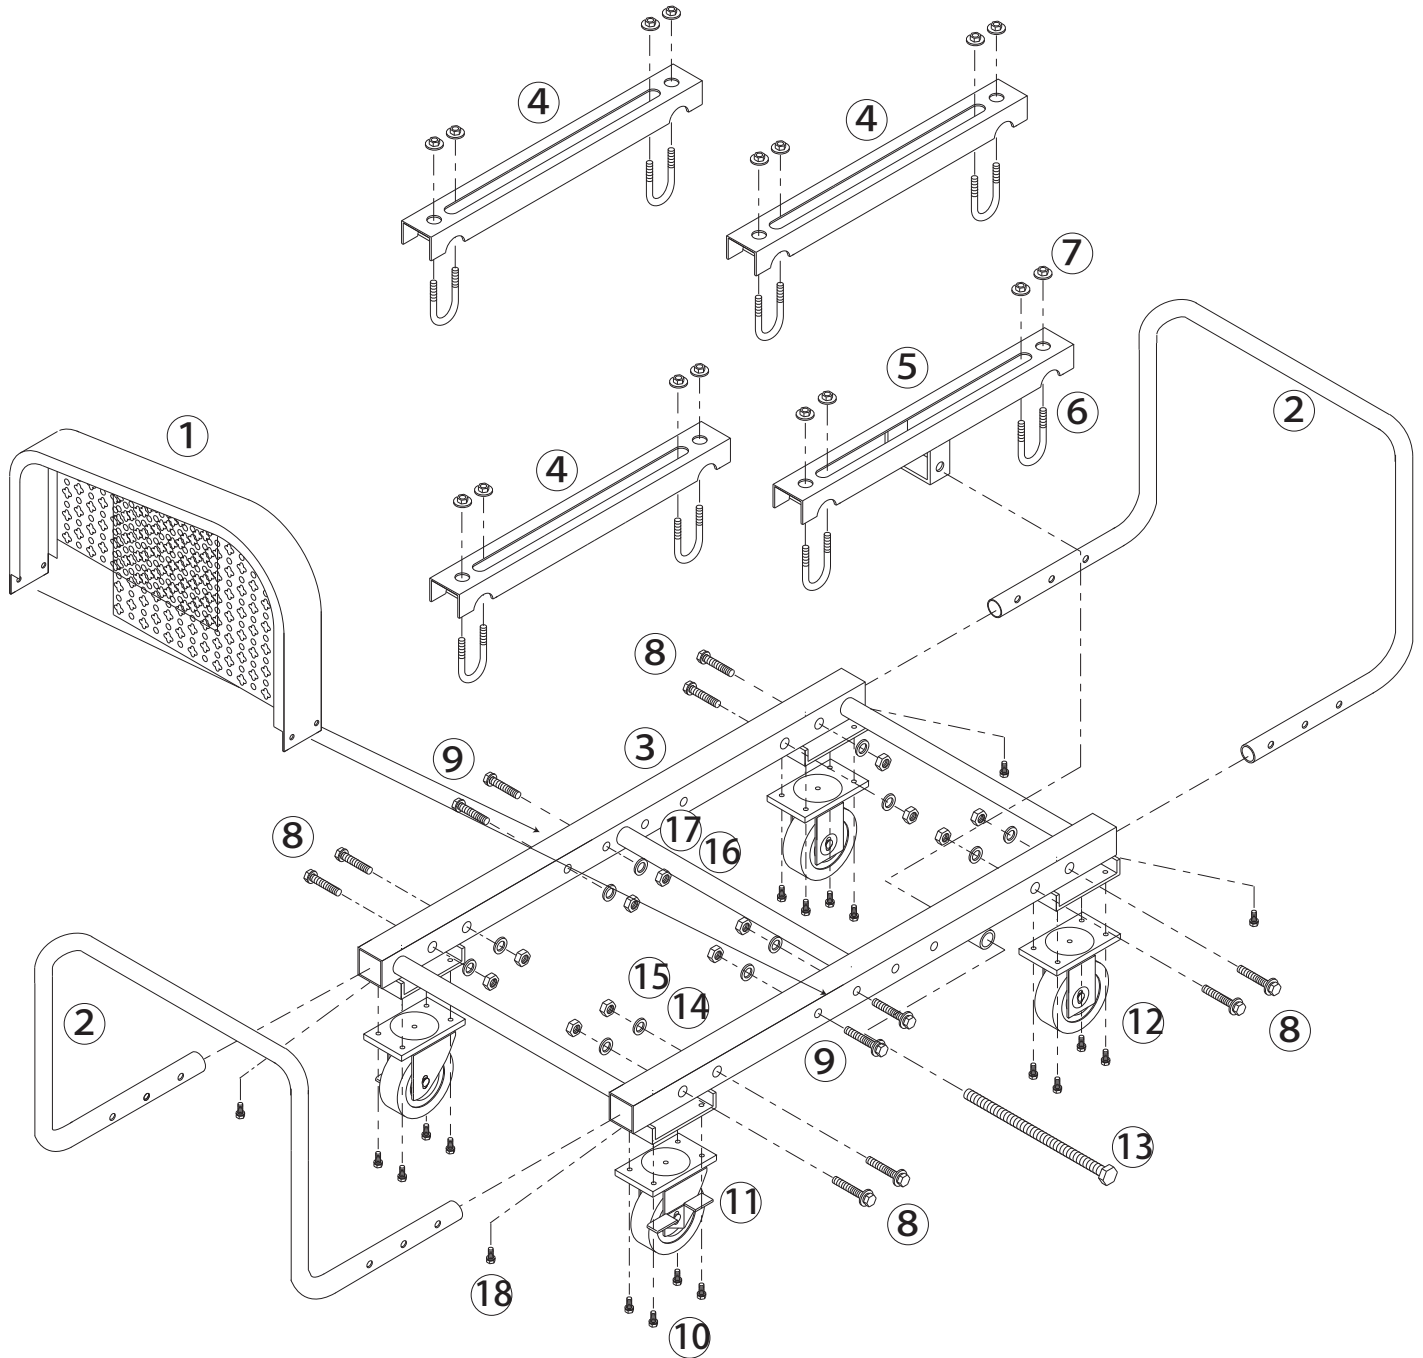

マイティーセット台OH-C

7133000

No.	コード番号	部品名称	個数	備考
1	7133001	ベルトカバー	1	
2	7133002	把手	2	
3	7133003	台枠	1	
4	7133005	レール	3	
5	7133004	レール (親ねじ金具付)	1	
6	4100203	Uボルト	8	M8
7	4100204	フランジナット	16	M8
8	7133010	セムス	8	M8x40 セムス
9	7133011	セムス	4	M6x40 セムス

No.	コード番号	部品名称	個数	備考
10	7133012	セムス 3P	4	M5x15 セムス 3P
11	7133019	車輪 (前輪)	2	
12	7133007	車輪 (後輪)	2	
13	7133013	ボルト	1	M10x150
14	7133014	ワッシャー	8	M8 φ 2.2
15	7133015	ナット	8	M8
16	7133016	ナット	4	M6
17	7133017	ワッシャー	4	M6
18	7133018	ボルト	4	M6x12