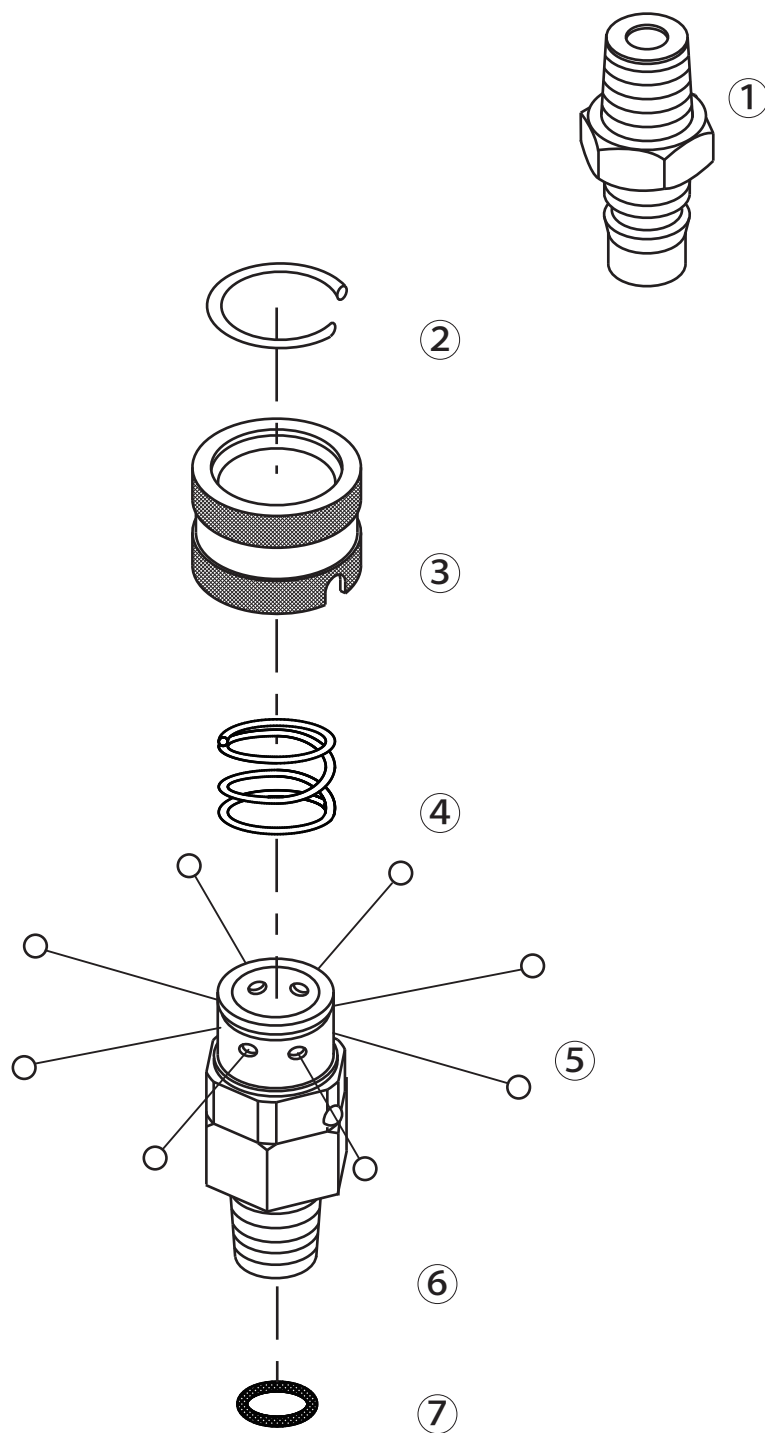

高圧カプラー 1/2M SxMP

7127000

No.	コード番号	部品名称	個数	備考	No.	コード番号	部品名称	個数	備考
1	7109500	プラグオス	1		5	7125004	ボール	8	3/16 SUS440C
2	7125001	止め輪	1		6・7	7125005	ソケットオス	1	Oリング付
3	7125002	スライドリング	1		7	3101800	Oリング	1	1516-14
4	7125003	スプリング	1						