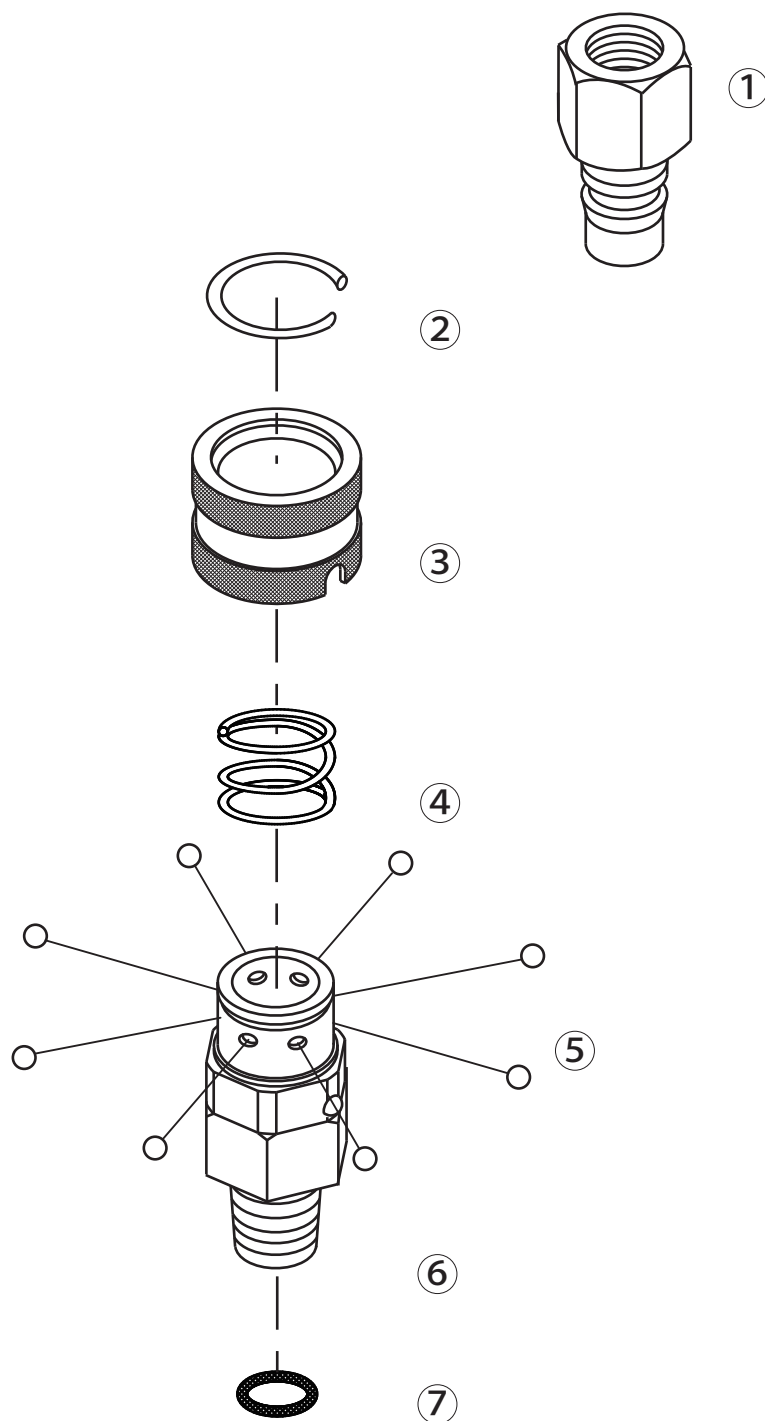

高圧カプラー 1/2M SxFP

7125000

No.	コード番号	部品名称	個数	備考	No.	コード番号	部品名称	個数	備考
1	7109600	プラグメス	1		5	7125004	ボール	8	3/16 SUS440C
2	7125001	止め輪	1		6・7	7125005	ソケットオス	1	Oリング付
3	7125002	スライドリング	1		7	3101800	Oリング	1	1516-14
4	7125003	スプリング	1						