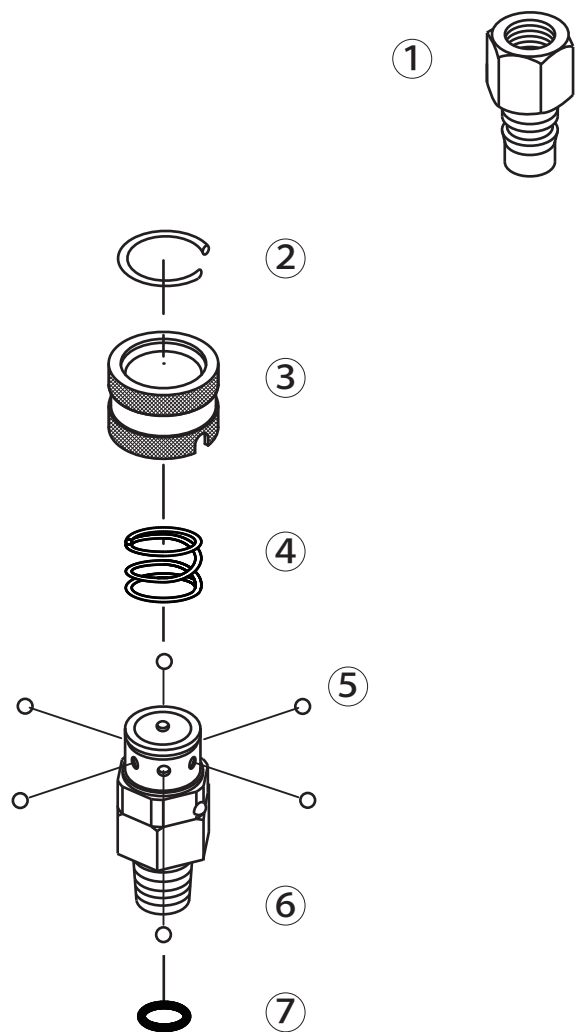

高圧カップラー 1/4MSxFP

7113000

No.	コード番号	部品名称	個数	備考	No.	コード番号	部品名称	個数	備考
1	7108400	プラグメス	1		5	7113004	ボール	6	φ3 SUS440C
2	7113001	止め輪	1		6・7	7113005	ソケットオス	1	Oリング付
3	7113002	スライドリング	1		7	3112100	Oリング	1	1516-9
4	7113003	スプリング	1						