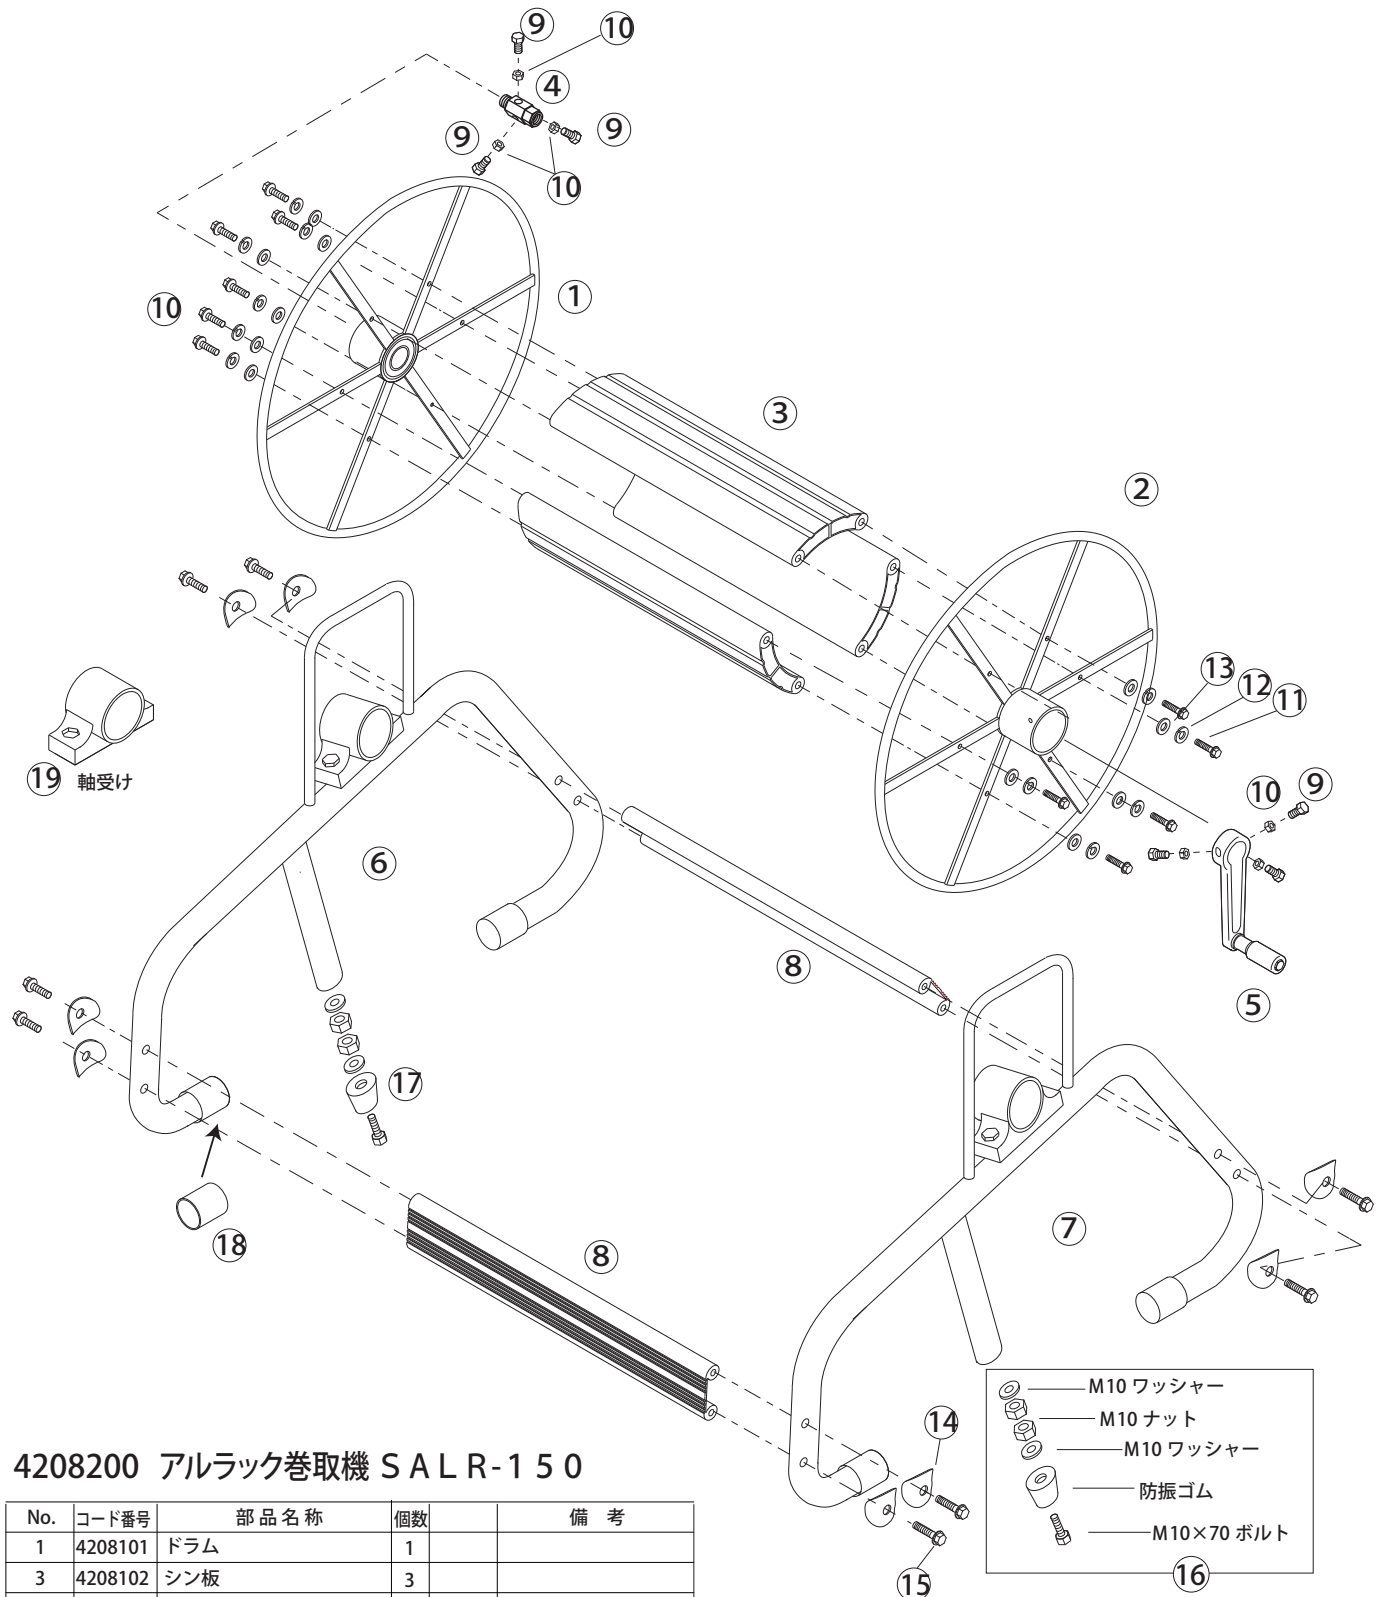

アルラック巻取機 SALR-150

4208200

4208200 アルラック巻取機 SALR-150

No.	コード番号	部品名称	個数	備考
1	4208101	ドラム	1	
3	4208102	シン板	3	
4	2405900	よりもどし	1	
5	1319105	ハンドル	1	
6	4208209	フレームパイプ (よりもどし側)	1	
7	4208210	フレームパイプ (ハンドル側)	1	
8	4208104	補強板	2	
9	4208206	ボルト	6	M8×20sus
10	4208207	ナット	6	M8sus
11	4208105	ボルト	12	M8×40sus
12	4208010	スプリングワッシャー	12	M8sus

No.	コード番号	部品名称	個数	備考
13	4208009	ワッシャー	12	M8sus
14	4208205	R ワッシャー	8	
15	4208204	ボルト	8	M8×45sus
16	4208211	防振ゴムボルトナット付	2	
17	4208202	アジャスター用ゴム	2	
18	4208203	足ゴム	4	
19	4208005	軸受け	4	