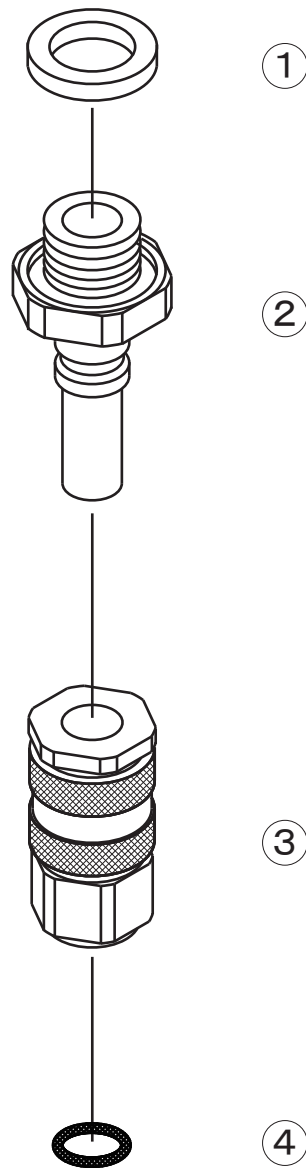

8.5ワンタッチカプラー A

2401100

2401100 8.5ワンタッチカプラー A

No.	コード番号	部品名称	個数	備考
1	2400109	パッキン	1	16x11.5x2
1-2	2401101	プラグ	1	パッキン付
3-4	2401102	ソケット	1	Oリング付
4	3100400	Oリング P-8	1	