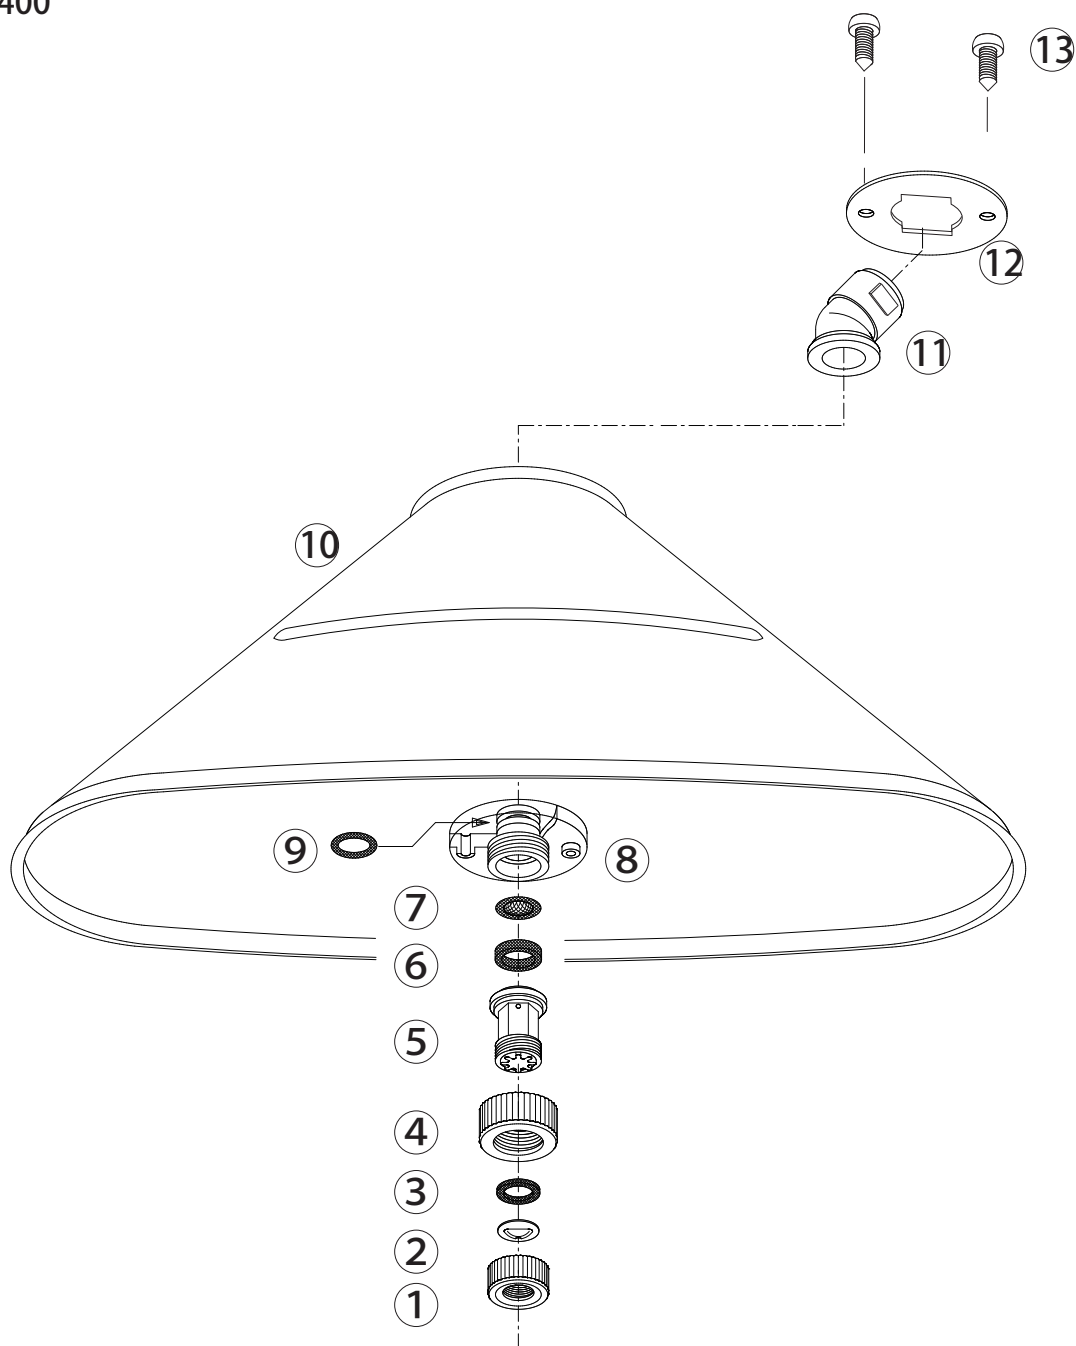

除草用クリアカバー-B (動力用)

1268400

1268400 除草用クリアカバー-B (動力用)

No.	コード番号	部品名称	個数	備考	No.	コード番号	部品名称	個数	備考
1	1152001	キャップ	1	(樹脂)(ピンク)	8・9	1239301	噴口本体	1	Oリング付
2	1268301	噴板	1		9	3100700	Oリング	1	P-10A
3	1212002	パッキン	1	14x9.5x1.5	10	1264806	カバー	1	
4	1128003	キャップ	1	黒色	11	1264807	エルボ	1	
5	1268401	噴口本体	1	オリフィス、中子付(緑)	12	1264808	座金	1	
6	1265900	パッキン	1	15.5x10x4	13	1239305	タッピングビス	2	M4×10
7	1150006	コシ網	1						