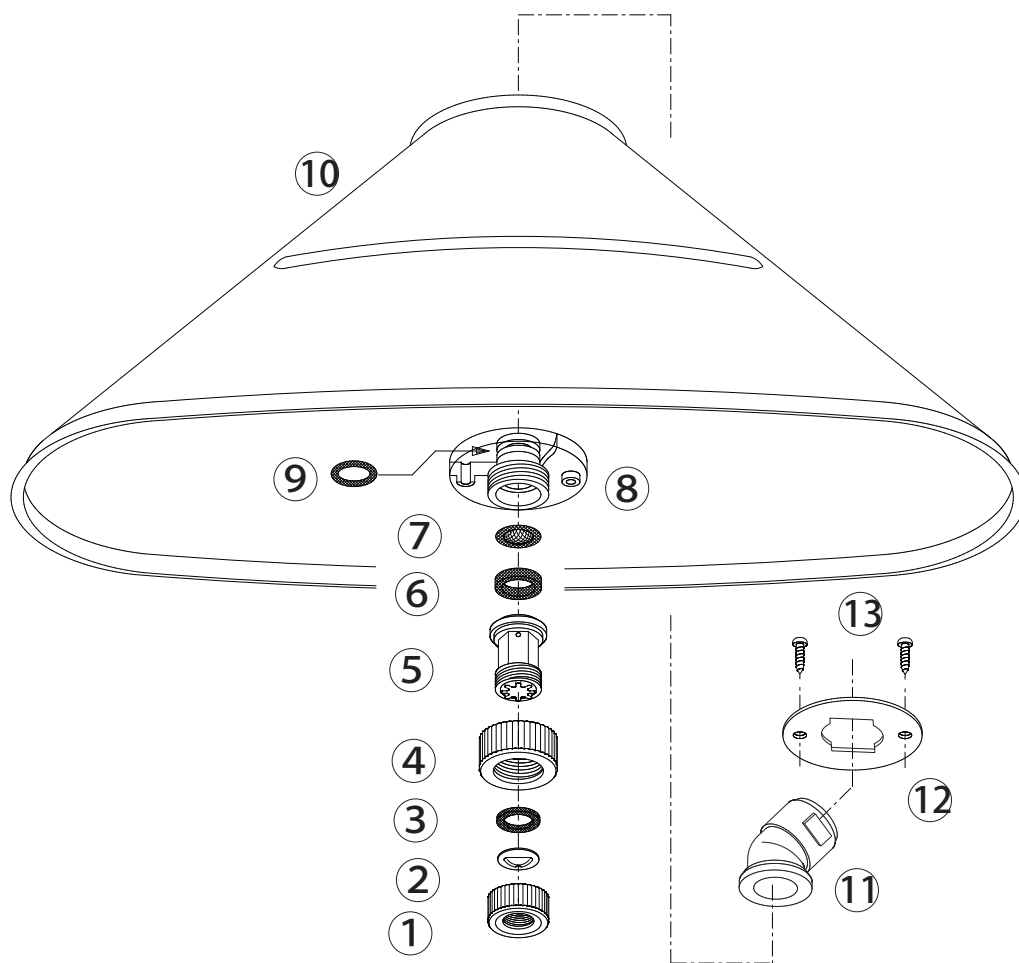

# NAGATA PARTS LIST

## グリーンエース3型

1264800

### 1264800 グリーンエース3型

No.	コード番号	部品名称	個数	備考
1	1149001	キャップ	1	(樹脂)(緑)
2	1150002	噴板	1	
3	1150003	パッキン	1	NBR 14x9.5x1.5
4	1128003	キャップ	1	黒色
5	1149002	噴口本体	1	オリフィス、中子付(緑)
6	1264809	パッキン	1	
7	1150006	コシ網	1	

No.	コード番号	部品名称	個数	備考
8-9	1239301	噴口本体	1	Oリング付
9	3100700	Oリング	1	P-10A
10	1264806	カバー	1	
11	1264807	エルボ	1	
12	1268402	座金	1	
13	1239305	タッピングビス	2	M4x10