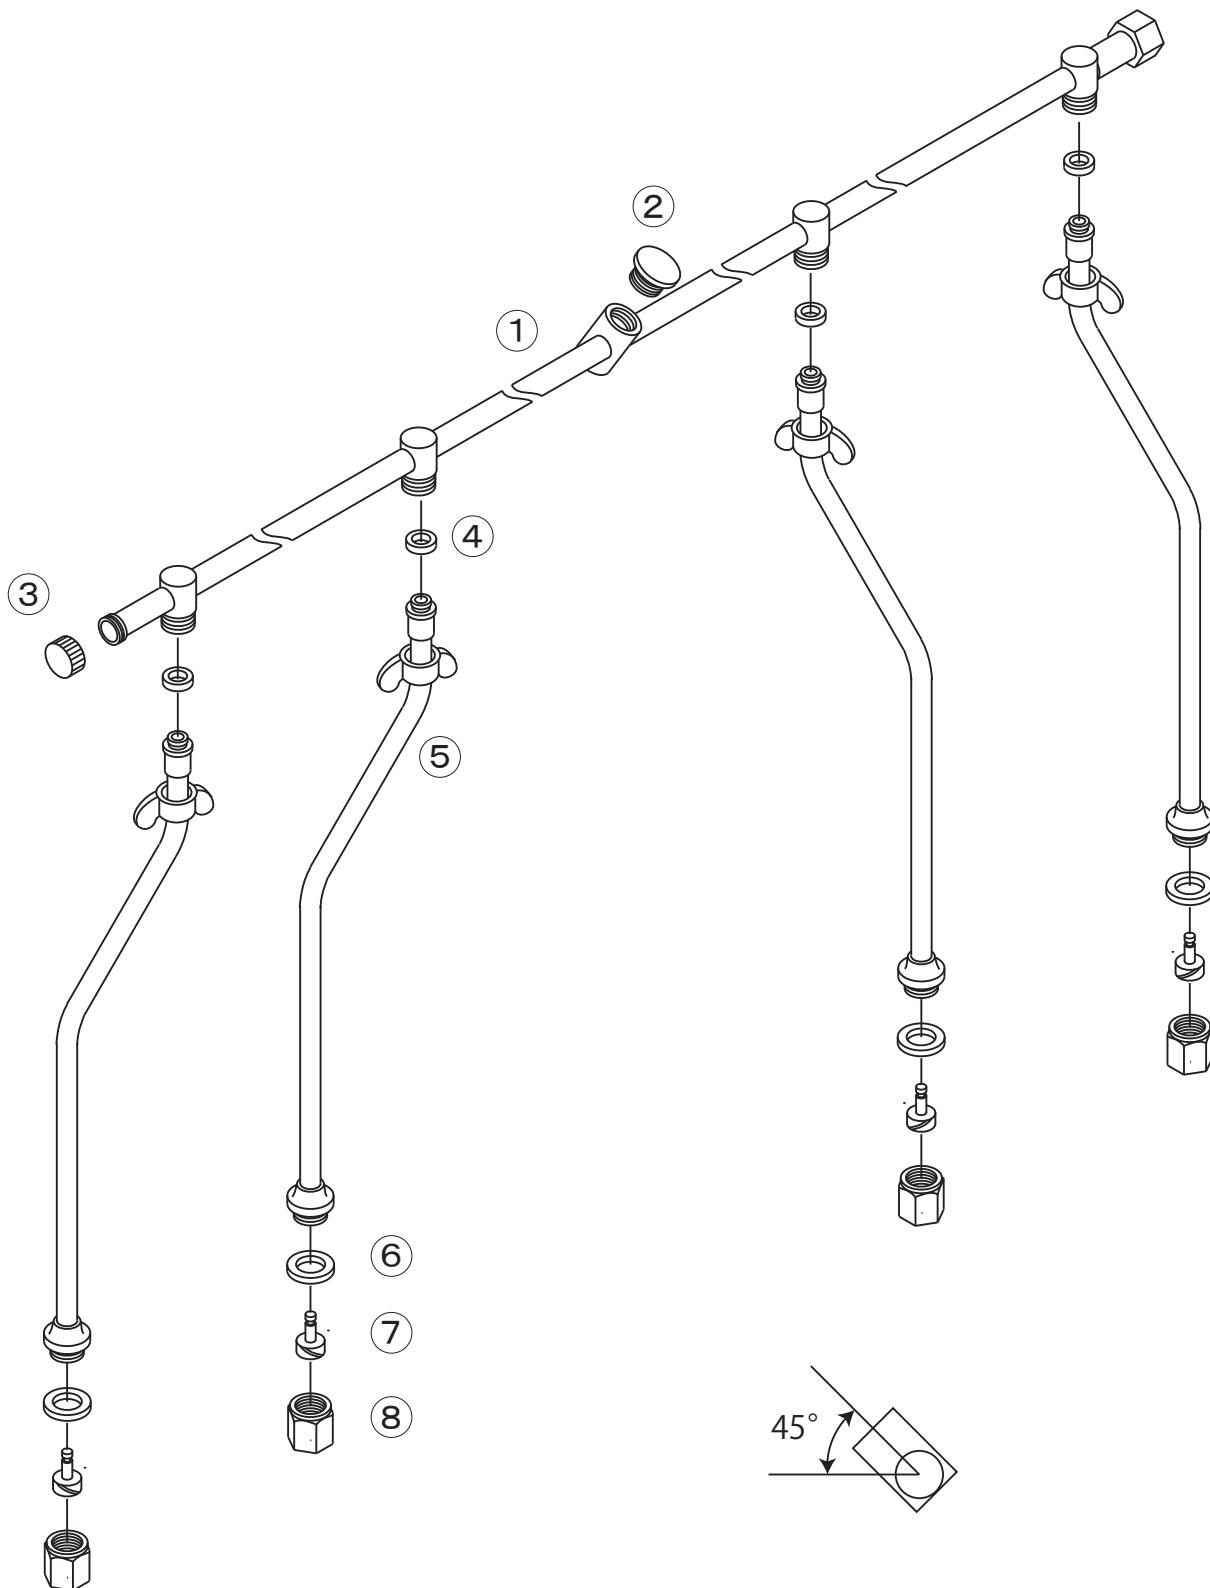

24D 4頭口櫛付(中六角付)

1252400

1252400 24D 4頭口櫛付(中六角付)

No.	コード番号	部品名称	個数	備考	No.	コード番号	部品名称	個数	備考
1	1253000	4頭口パイプマトメ	1		5	1203202	櫛パイプマトメ中曲リ	4	
2	1253300	横女用プラグ栓	1	G1/4	6	1117207	パッキン	4	雄ねじ用パッキン
3	1254600	8.5丸型女キャップ	1	G1/4	7	1210800	中噴口 中子	4	
4	3104900	φ8.5角金具男 PK(L)	4	8.5女芯用パッキン	8	1210700	中噴口 頭	4	