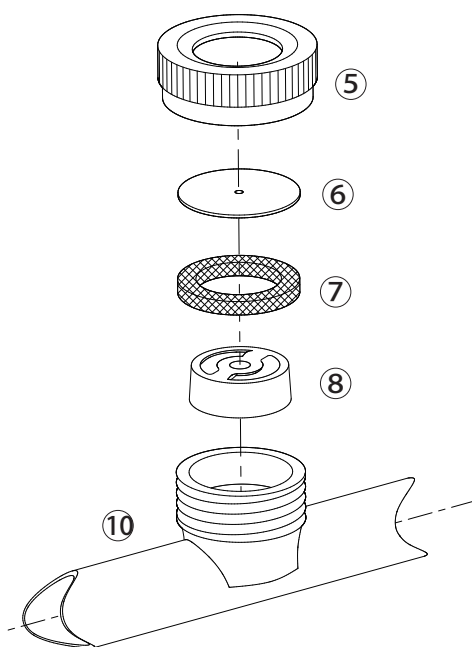

ブドウ山梨五頭口

1243100

1243100 ブドウ山梨五頭口

No.	コード番号	部品名称	個数	備考	No.	コード番号	部品名称	個数	備考
1	1212004	キャップ	-		4	1212001	ワン中子	-	
2	1212003	噴板	-	穴径...φ 0.7	5	-	噴管	-	
3	1212002	パッキン	-	NBR 14x9.5x1.5					