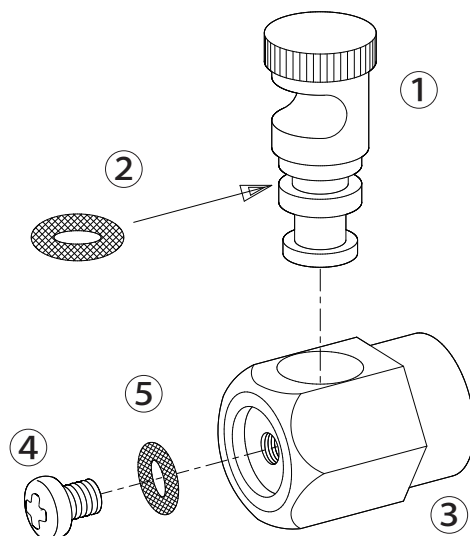

1239400

1239400 新除草噴口

No.	コード番号	部品名称	個数	備考	No.	コード番号	部品名称	個数	備考
1・2	1239401	噴口	1	Oリング付	4	1101610	ビス	1	M4×6
2	3100210	Oリング	1	P-6	5	3100100	Oリング	1	P-4
3	1239402	本体	1						