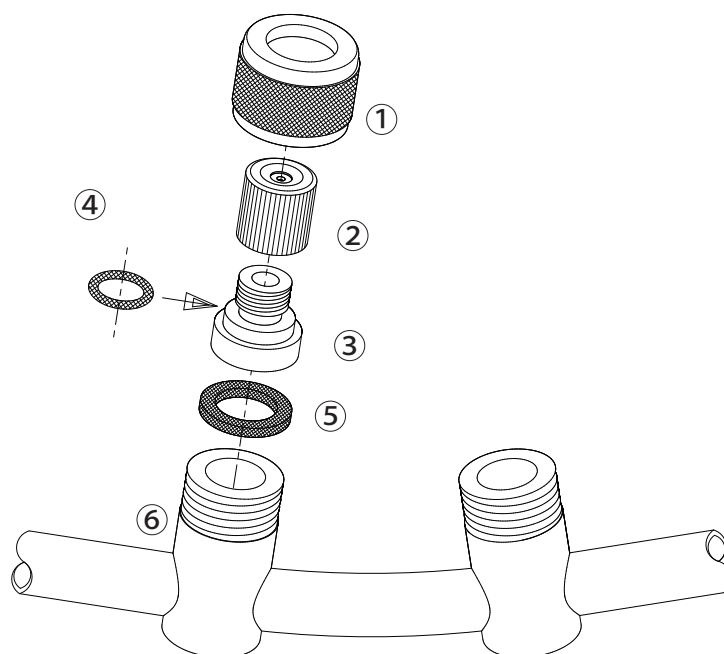

# NAGATA PARTS LIST

- 1229400 ドラゴン 4 頭口 (強力型) (G1/4)
- 1229500 ドラゴン 4 頭口 (少量型) (G1/4)
- 1229600 ドラゴン 6 頭口 (強力型) (G1/4)
- 1229700 ドラゴン 6 頭口 (少量型) (G1/4)

1229400  
1229500

1229600  
1229700

- 1229400 ドラゴン 4 頭口 (強力型) (G1/4)
- 1229500 ドラゴン 4 頭口 (少量型) (G1/4)
- 1229600 ドラゴン 6 頭口 (強力型) (G1/4)
- 1229700 ドラゴン 6 頭口 (少量型) (G1/4)

## 噴管

- 1229401 ドラゴン 4 頭口 (強力型) 噴管
- 1229601 ドラゴン 6 頭口 (強力型) 噴管

No.	コード番号	部品名称	個数	備考
1	1236703	キャップ	-	
2	1236701	チップ		穴径...φ1.25 (少量タイプ)
2	1228601	チップ	-	穴径...φ1.6 (標準タイプ)
3・4	1236702	本体 (完)	-	ワーラー、Oリング付

No.	コード番号	部品名称	個数	備考
4	3100400	Oリング	-	P-8
5	1200608	パッキン	-	NBR 16.5x12x2
6	-	ダッシュドラゴン噴管	-	