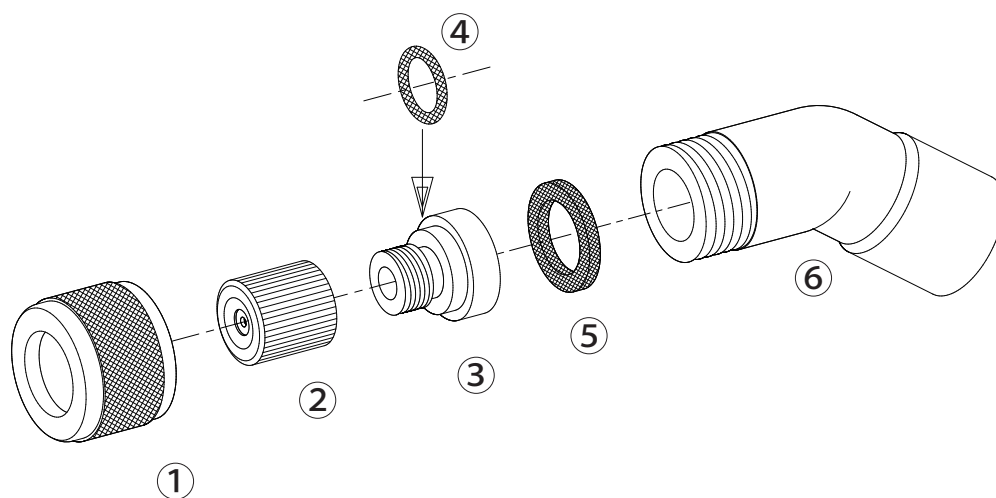

# NAGATA PARTS LIST

## ダッシュ果樹一頭口5 5°

1229100

### 1229100 ダッシュ果樹一頭口5 5°

No.	コード番号	部品名称	個数	備考	No.	コード番号	部品名称	個数	備考
1	1236703	キャップ	-		4	3100400	Oリング	-	P-8
2	1228601	チップ	-	穴径...φ1.6 (標準タイプ)	5	1200608	バックイン	-	NBR 16.5x12x2
3・4	1236702	本体(完)	-	ワラー、Oリング付	6	1250200	5 5° エルボ	-	