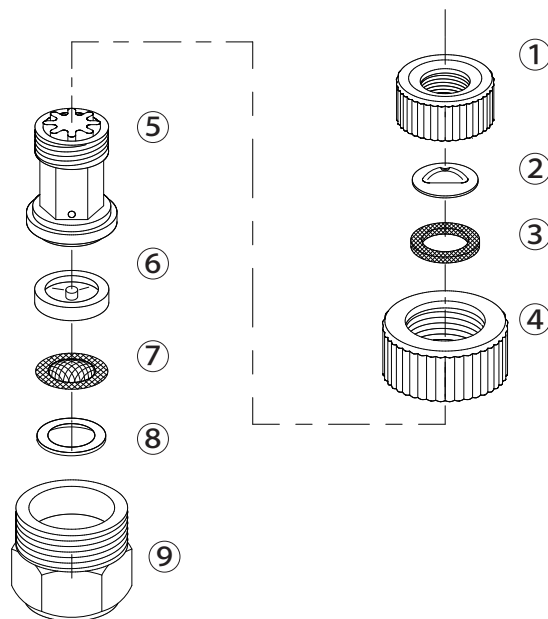

NAGATA PARTS LIST

boom用直1頭口 DL-F-0.9

1150000

1150000 boom用直1頭口 DL-F-0.9

No.	コード番号	部品名称	個数	備考	No.	コード番号	部品名称	個数	備考
1	1152001	キャップ	1	(樹脂)(ピンク)	6	1150005	三つ切りパッキン	1	
2	1150002	噴板	1		7	1150006	コシ網	1	
3	1212002	パッキン	1	NBR 14x9.5x1.5	8	1132910	パッキン	1	
4	1128003	キャップ	1	黒色	9	1107003	女直樹脂本体	1	
5	1150004	噴口本体	1	オリフィス、中子付(ピンク)					