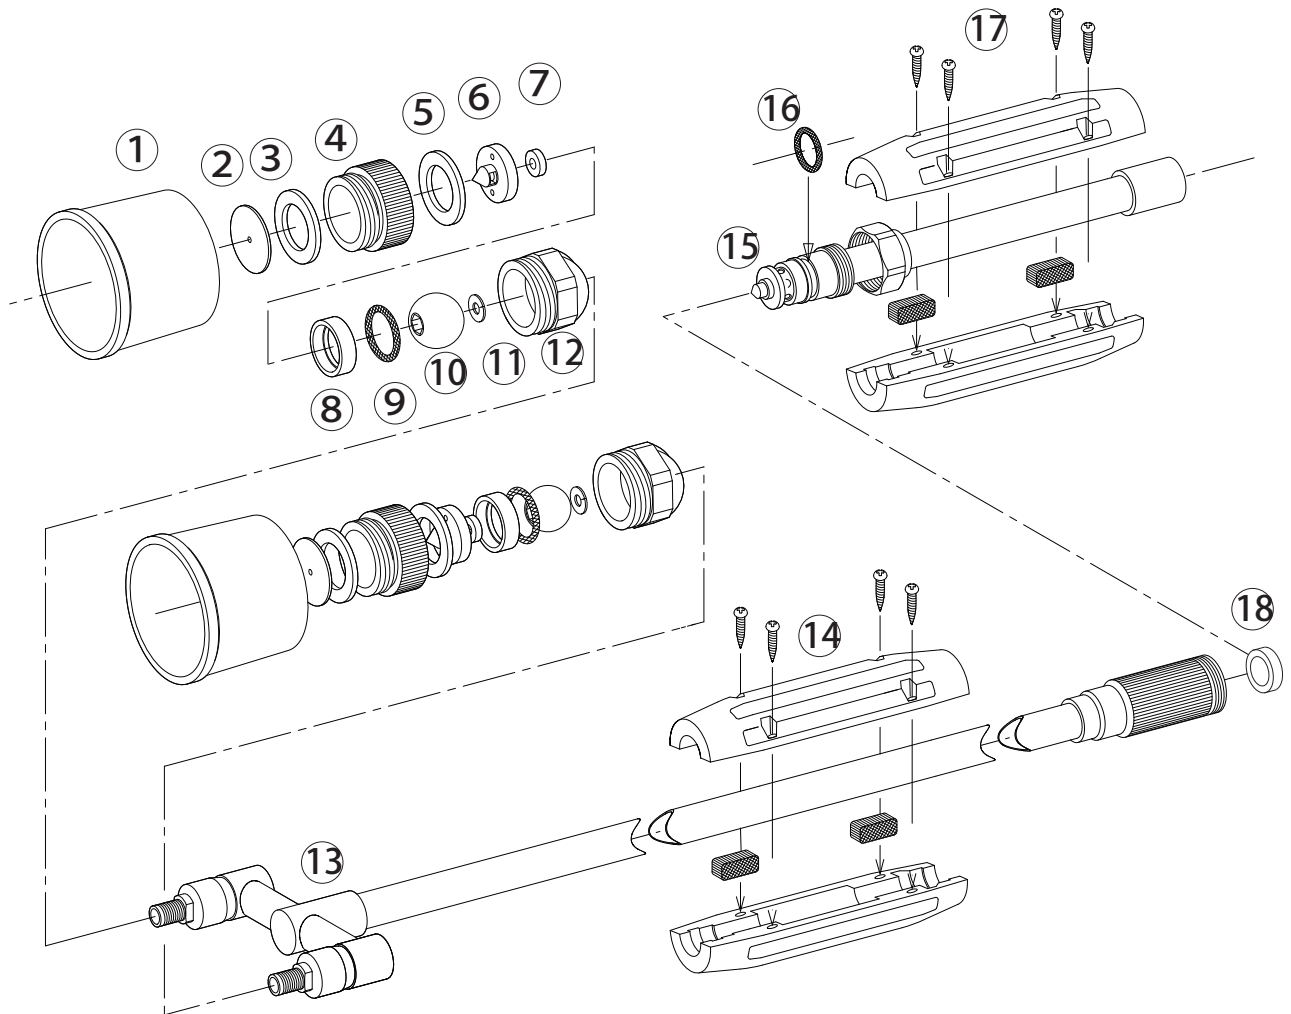

## ダブルクイックW型

1126000

### 1126000 ダブルクイックW型

No.	コード番号	部品名称	個数	備考	No.	コード番号	部品名称	個数	備考
1	1105301	樹脂フード	2	黒色	10・11	1114405	ボール (完)	2	座金付
2	1100101	噴板	2	穴径...φ 1.8	11	1114406	銅座金	2	
3	1108202	噴板用パッキン	2	26x18x2	12	1114407	自在頭部本体	2	
4・5	1114402	アダプター (完)	2	パッキン付	13・18	1126001	本体パイプ (完)	1	シート付
5	1114403	アダプター用パッキン	2	27x18x2	14	1100809	握り	1	(1/2赤)ゴム板、ビス付
6・7	1114401	中子 (完)	2	シート付	15・16	1126103	弁棒 (完)	1	Oリング付
7	1105305	中子シート	2		16	3100900	Oリング	1	P-12
8	1114404	バックアップリング	2		17	1126104	手元握り	1	ゴム板、ビス付
9	1117607	Oリング	2	1516-12	18	*****	バルブシート	1	※