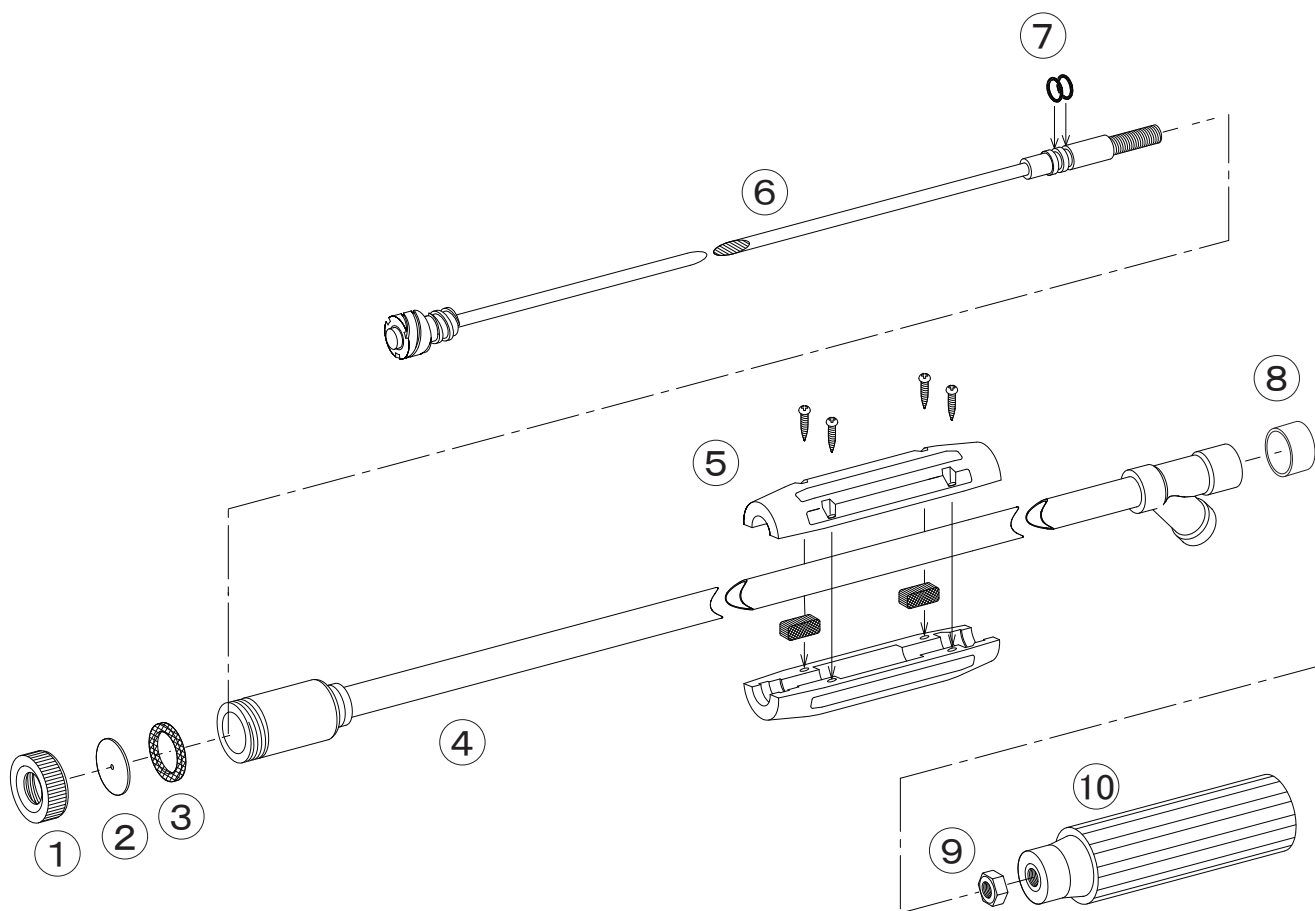

新鉄砲ノズル1型

1124100

付属部品

1124100 新鉄砲ノズル1型

No.	コード番号	部品名称	個数	備考	No.	コード番号	部品名称	個数	備考
1	1101001	キャップ	1		7	3100300	Oリング	2	P-7
2	1101002	噴板	1	穴径...φ2.0	8	1101006	戻り止め	1	
3	1100104	噴板用パッキン	1	24x18x2	6-7-9-10	1101004	中芯一式	1	握り付
4-8	1124101	本体パイプ (完)	1	戻り止め付	9	1114910	M8ナット	1	
5	1100809	握り	1	(1/2 赤) ゴム板、ビス付	10	1101005	手元握り	1	(M8赤)
6-7	1124102	中芯 (完)	1	Oリング付	11	1101301	噴板	1	穴径...φ1.8