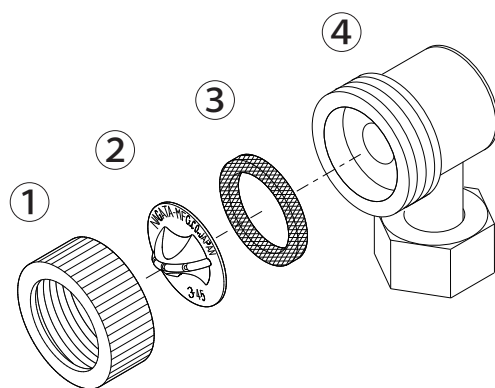

ワイド1頭口90° (ブーム用)

1121200

1121200

ワイド1頭口90° (ブーム用)

No.	コード番号	部品名称	個数	備考	No.	コード番号	部品名称	個数	備考
1	1204107	キャップ	2		3	1204106	パッキン	2	NBR 18.3x14x2
2	1204105	ワイド噴板	2	3-4 5	4	1121201	本体	1	