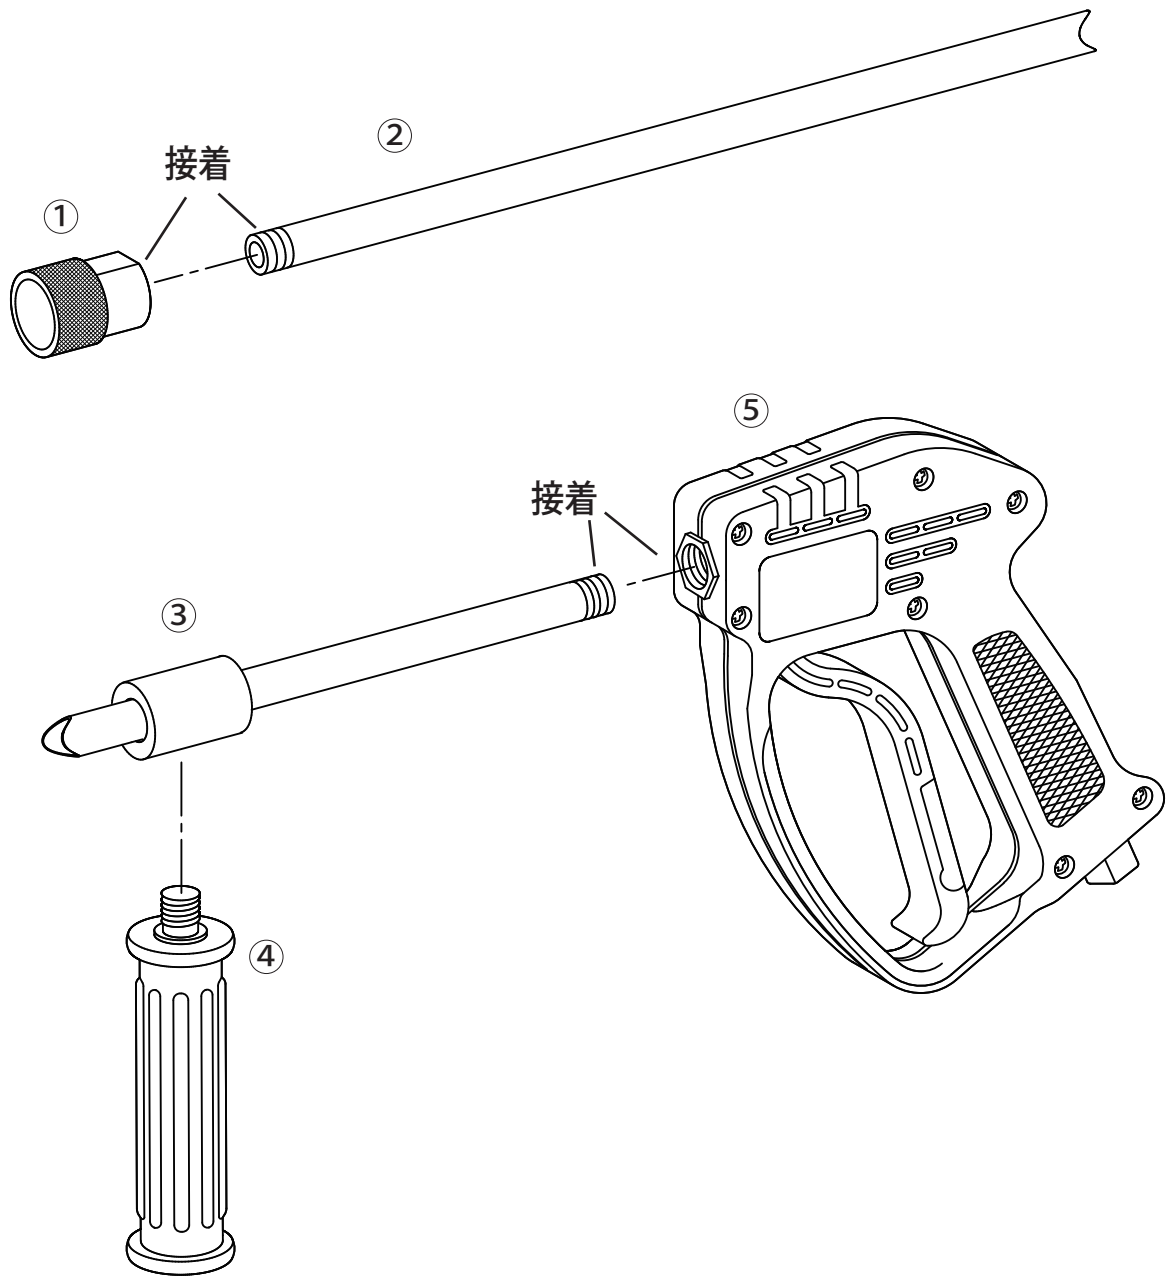

超高ライフルRL型 チップなし

1104700

1104700 超高ライフルRL型

No.	コード番号	部品名称	個数	備考	No.	コード番号	部品名称	個数	備考
1	1104702	噴口取付用フード	1	1/4 x 1/8	3・4	1104709	中間握り一式	1	φ14.2
2	1104703	エクステンションパイプ	1	800mm	4	1104705	中間グリップ完備品	1	(パイプ付)
3	1104707	中間グリップ用金具	1		5	1104706	ガン本体完備品	1	