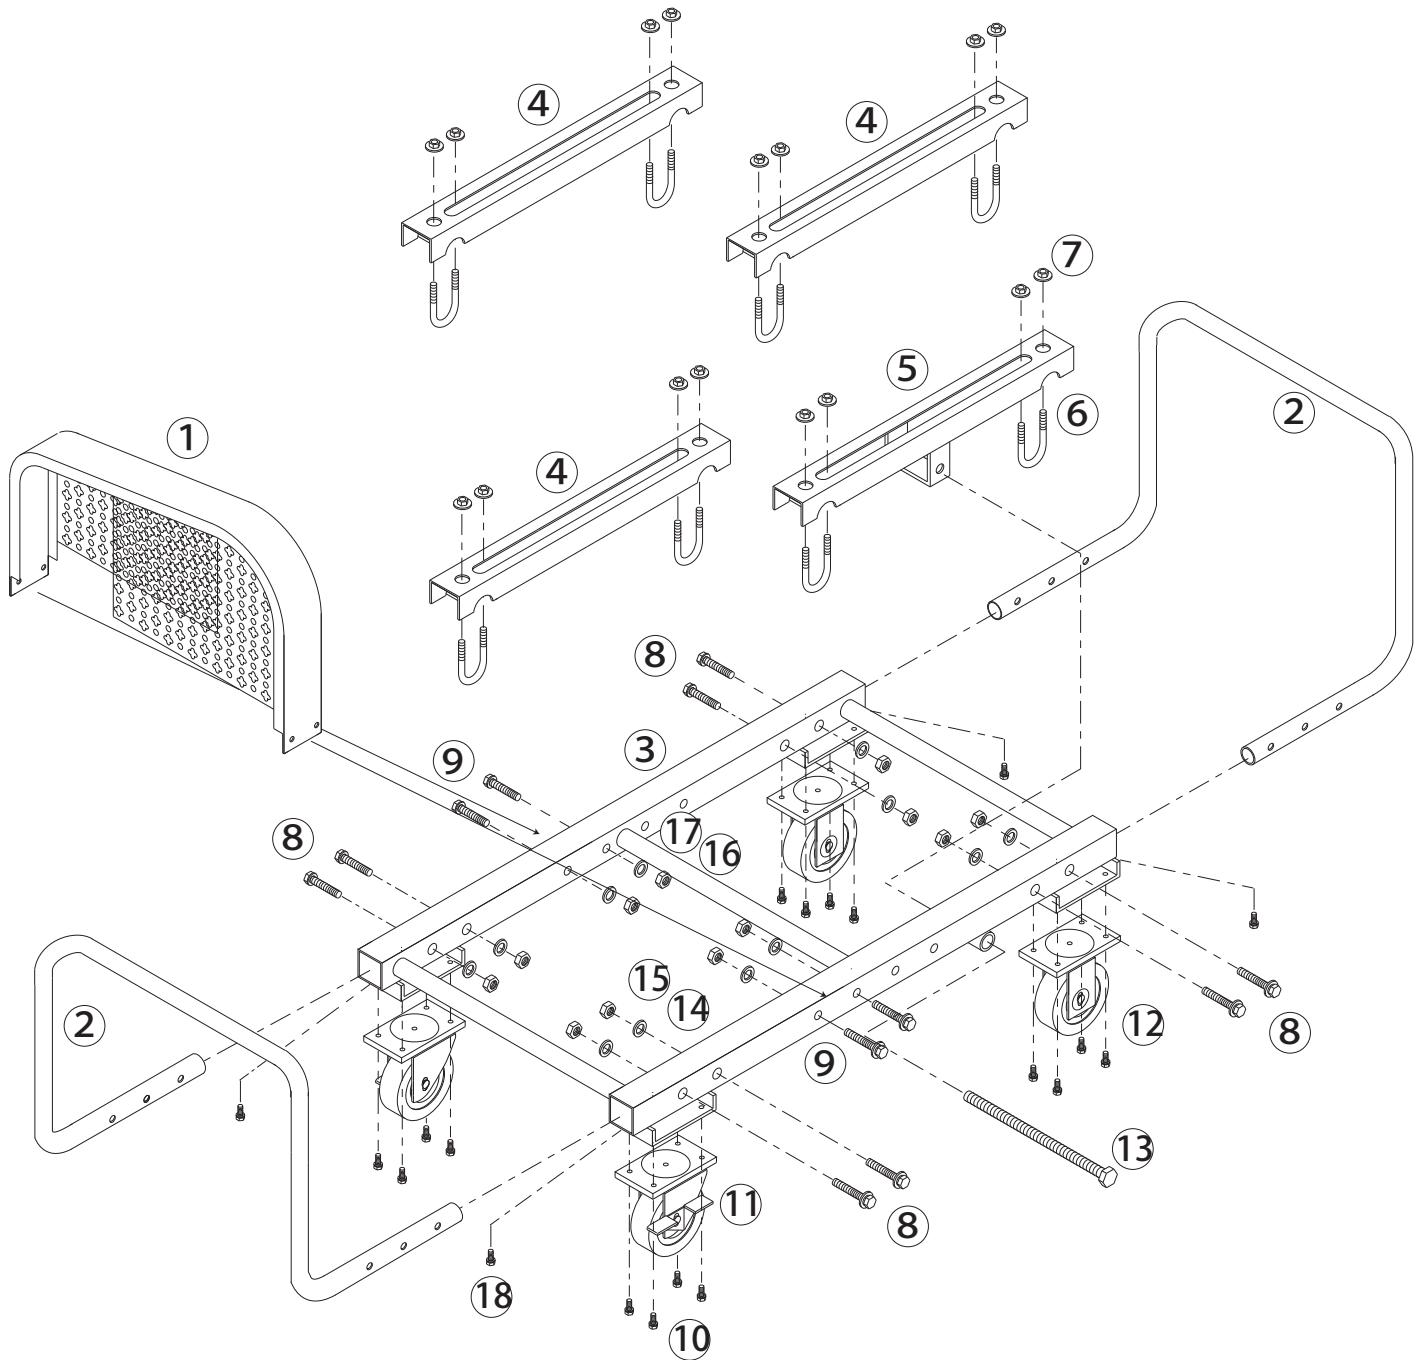

マイティーセット台OH-C

7133000

No.	コード番号	部品名称	個数	備考
1	7133001	ベルトカバー	1	
2	7133002	把手	2	
3	7133003	台枠	1	
4	7133005	レール	3	
5	7133004	レール (親ねじ金具付)	1	
6	7133008	Uボルト	8	M8
7	7133009	フランジナット	16	M8
8	7133010	セムス	8	M8x40 セムス
9	7133011	セムス	4	M6x40 セムス

No.	コード番号	部品名称	個数	備考
10	7133012	セムス 3P	4	M5x15 セムス 3P
11	7133019	車輪 (前輪)	2	
12	7133007	車輪 (後輪)	2	
13	7133013	ボルト	1	M10x150
14	7133014	ワッシャー	8	M8 φ 2.2
15	7133015	ナット	8	M8
16	7133016	ナット	4	M6
17	7133017	ワッシャー	4	M6
18	7133018	セムス 3P	4	M6x12