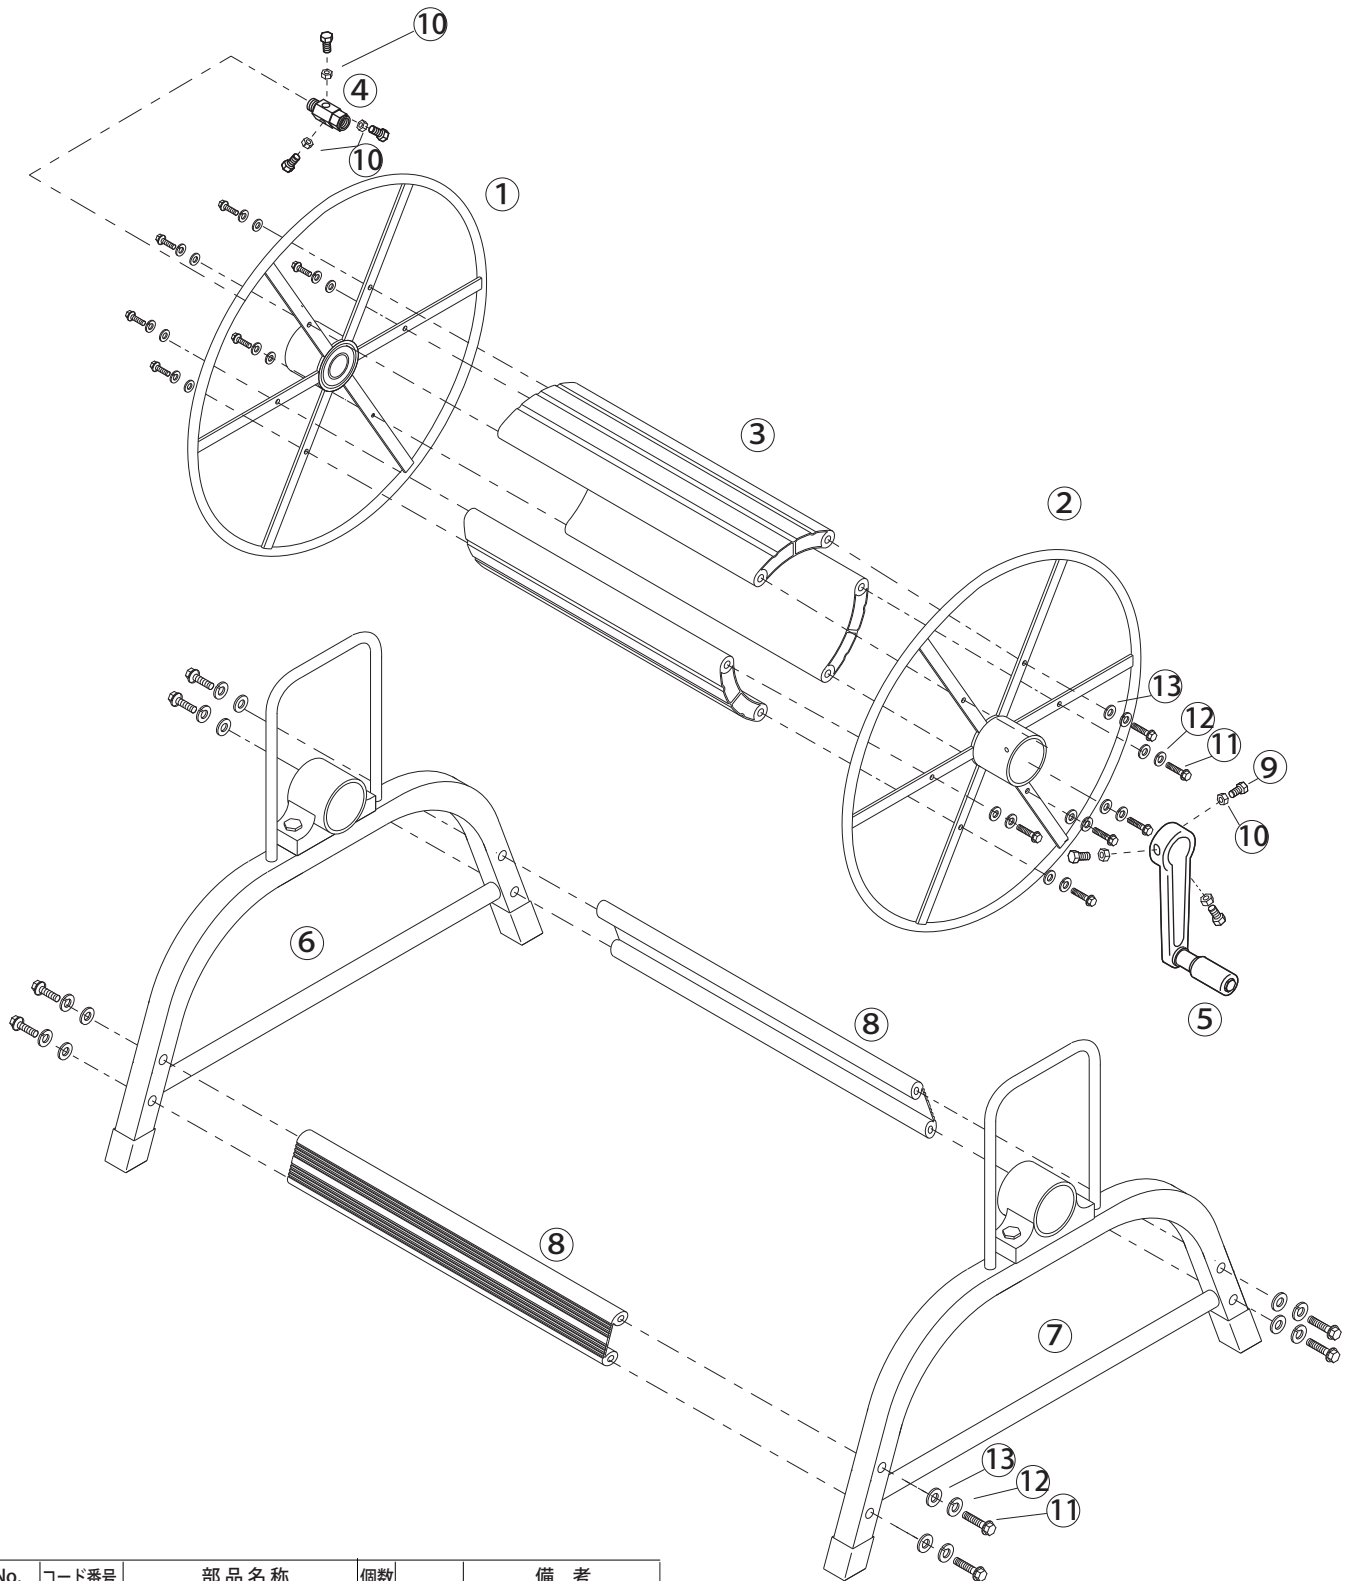

アルミ巻取機 SAL-50

4208000

| No. | コード番号 | 部品名称 | 個数 | 備考 |
|-----|---------|------------------|----|----------|
| 1 | 4208001 | ドラム (よりもどし側) | 1 | |
| 2 | 4208002 | ドラム (ハンドル側) | 1 | |
| 3 | 4208003 | シン板 | 3 | |
| 4 | 2405900 | よりもどし | 1 | |
| 5 | 4208004 | ハンドル | 1 | |
| 6 | 4208005 | フレームパイプ (よりもどし側) | 1 | |
| 7 | 4208006 | フレームパイプ (ハンドル側) | 1 | |
| 8 | 4208007 | 補強板 | 2 | |
| 9 | 4208008 | ボルト | 6 | M8×20sus |
| 10 | 4208009 | ナット | 6 | M8sus |

| No. | コード番号 | 部品名称 | 個数 | 備考 |
|-----|---------|------------|----|----------|
| 11 | 4208010 | ボルト | 20 | M8×35sus |
| 12 | 4208011 | スプリングワッシャー | 20 | M8sus |
| 13 | 4208012 | ワッシャー | 20 | M8sus |
| | | | | |
| | | | | |