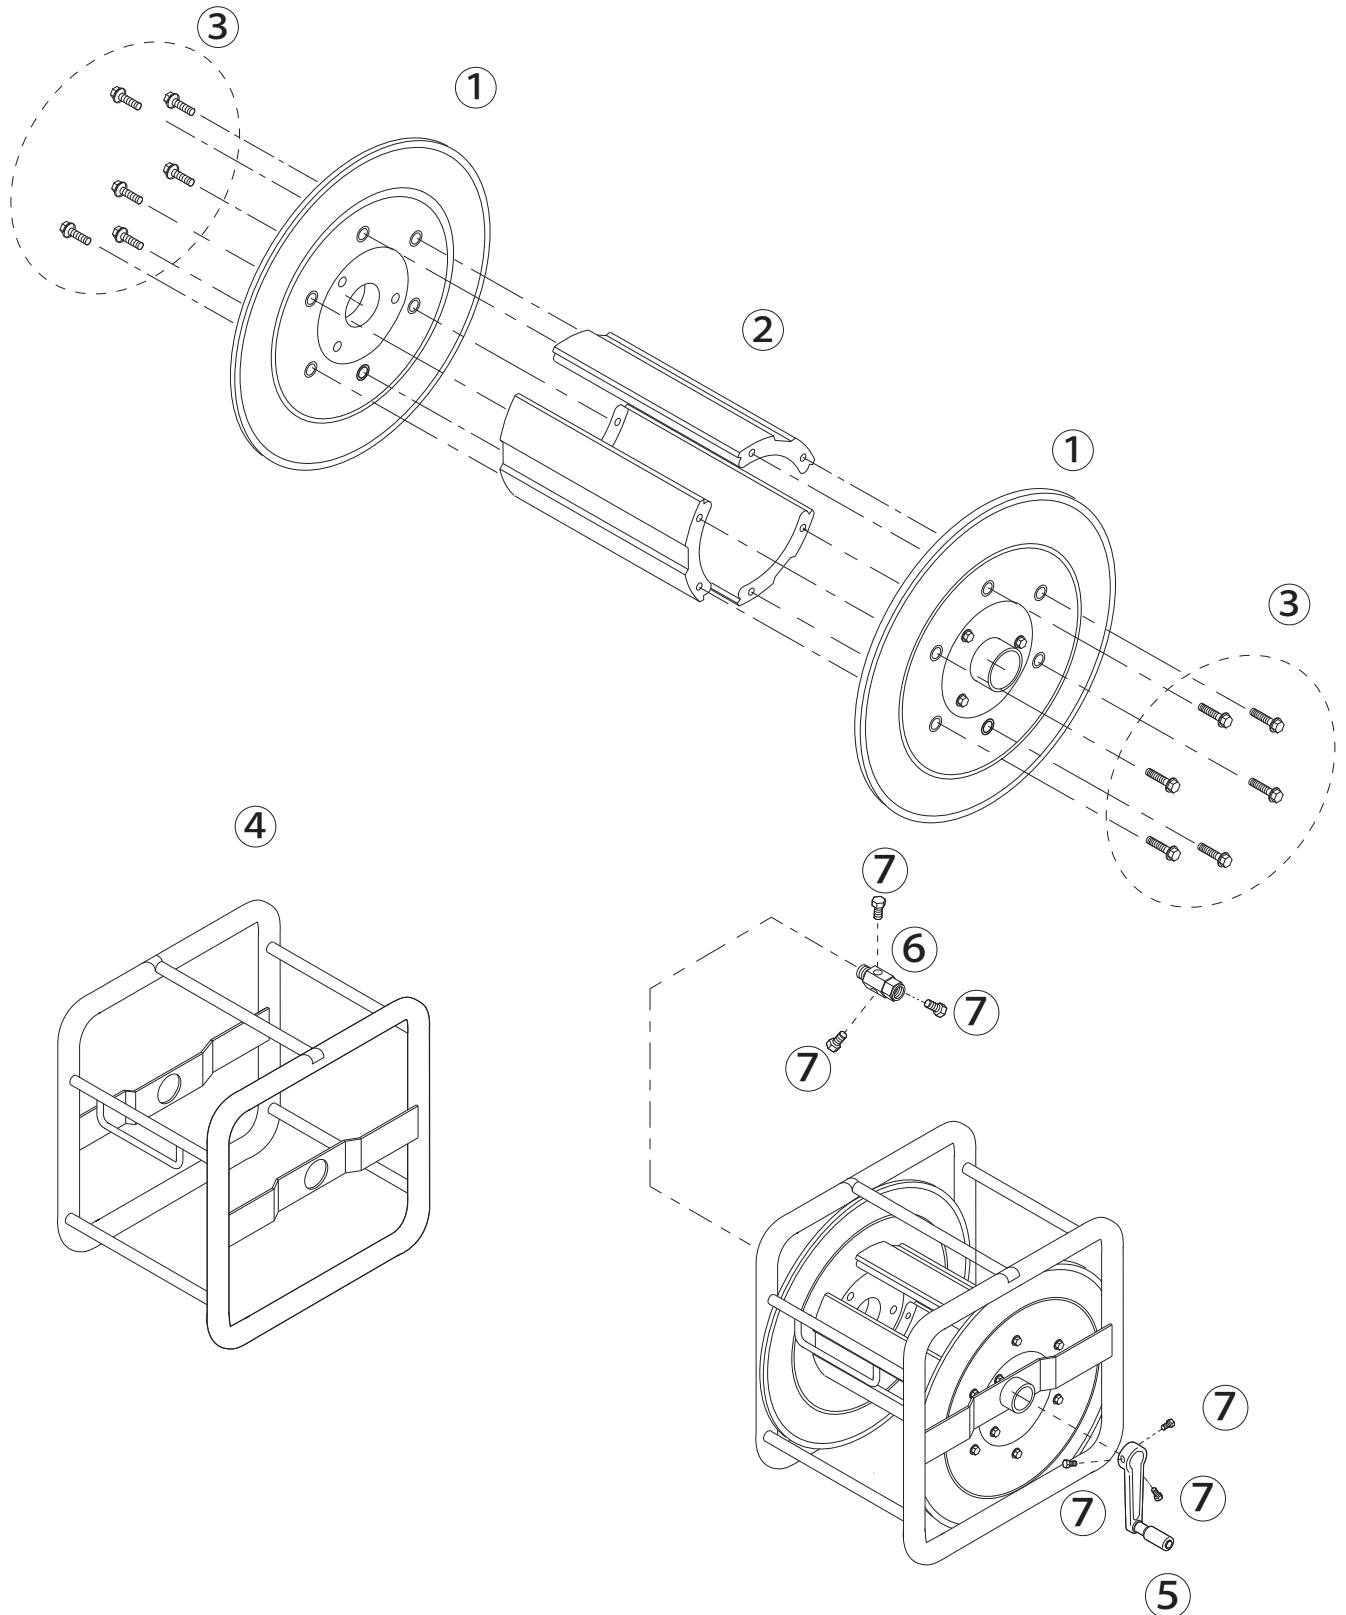

巻取機ニューSR-30

4206400

No.	コード番号	部品名称	個数	備考
1	4206401	ドラム	2	
2	4206402	シン板	3	
3	4206405	ナベボルト	12	M6x10
4	4206403	フレーム	1	

No.	コード番号	部品名称	個数	備考
5	4206404	ハンドル	1	
6	2405900	よりもどし	1	
7	4206406	ボルト	6	M6x12
8				
9				