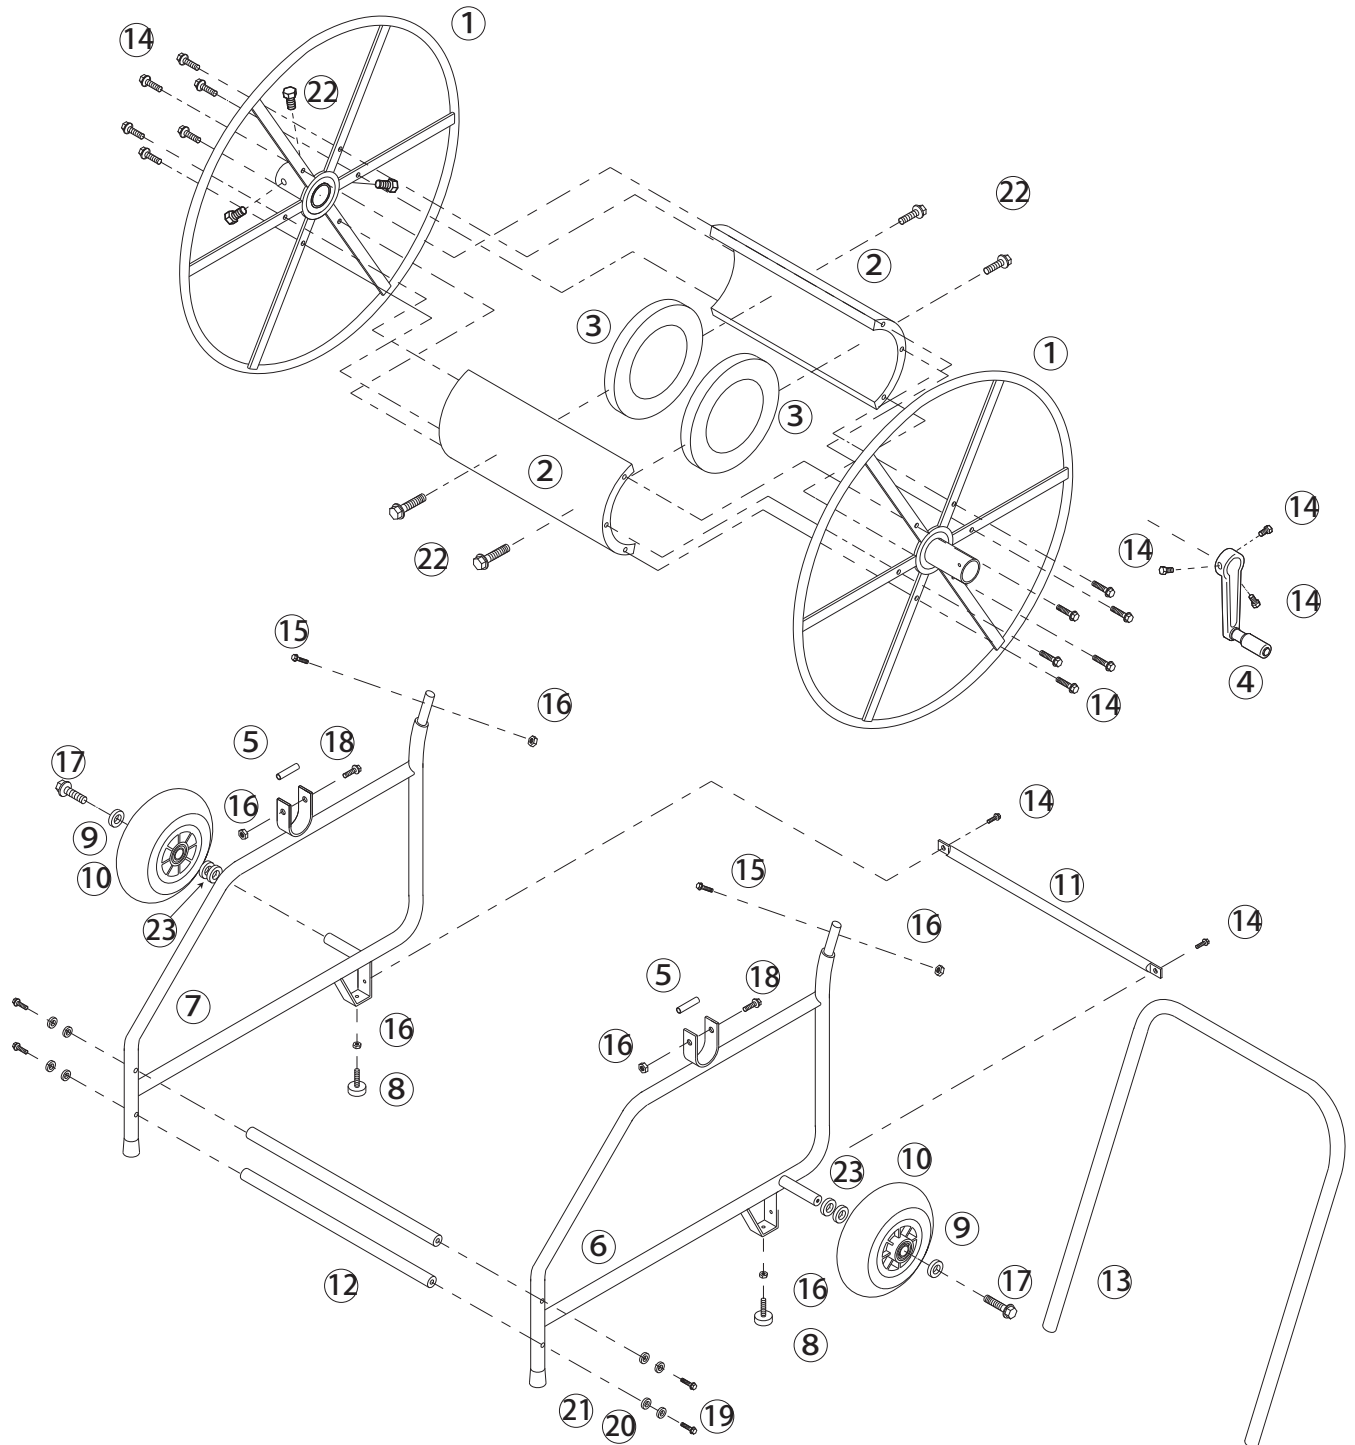

## 車輪付中型巻取機 KR-600

4205200

No.	コード番号	部品名称	個数	備考	No.	コード番号	部品名称	個数	備考
1	4205201	ドラム	2		12	4205211	車体前ツナギ	2	
2	4205202	シン板	2		13	4205212	把手	1	
3	4205203	補強輪	2		14	4205214	セムスビス	17	M8x15
4	4205204	ハンドル (折り畳み式)	1		15	4205215	セムスビス	2	M8x35
5	4205205	カラー	2		16	4205216	ナット	6	M8
6	4205206	車体枠A	1		17	4205217	セムスビス 2P	2	M8x15 2P
7	4205207	車体枠B	1		18	4205218	ボルト	2	M8x70
8	4205208	アジャスター	2		19	4205219	ボルト	4	M8x60
9	4205213	ワッシャー	2	M8 外径φ22	20	4205220	Sワッシャー	4	M8Sワッシャー
10	4205223	タイヤ	2		21	4205221	ワッシャー	4	M8
11	4205210	スタンドツナギ	1		22	4205222	ボルト	7	M8x16
					23	4205223	ワッシャー	4	M20(21.0x34x3.0)