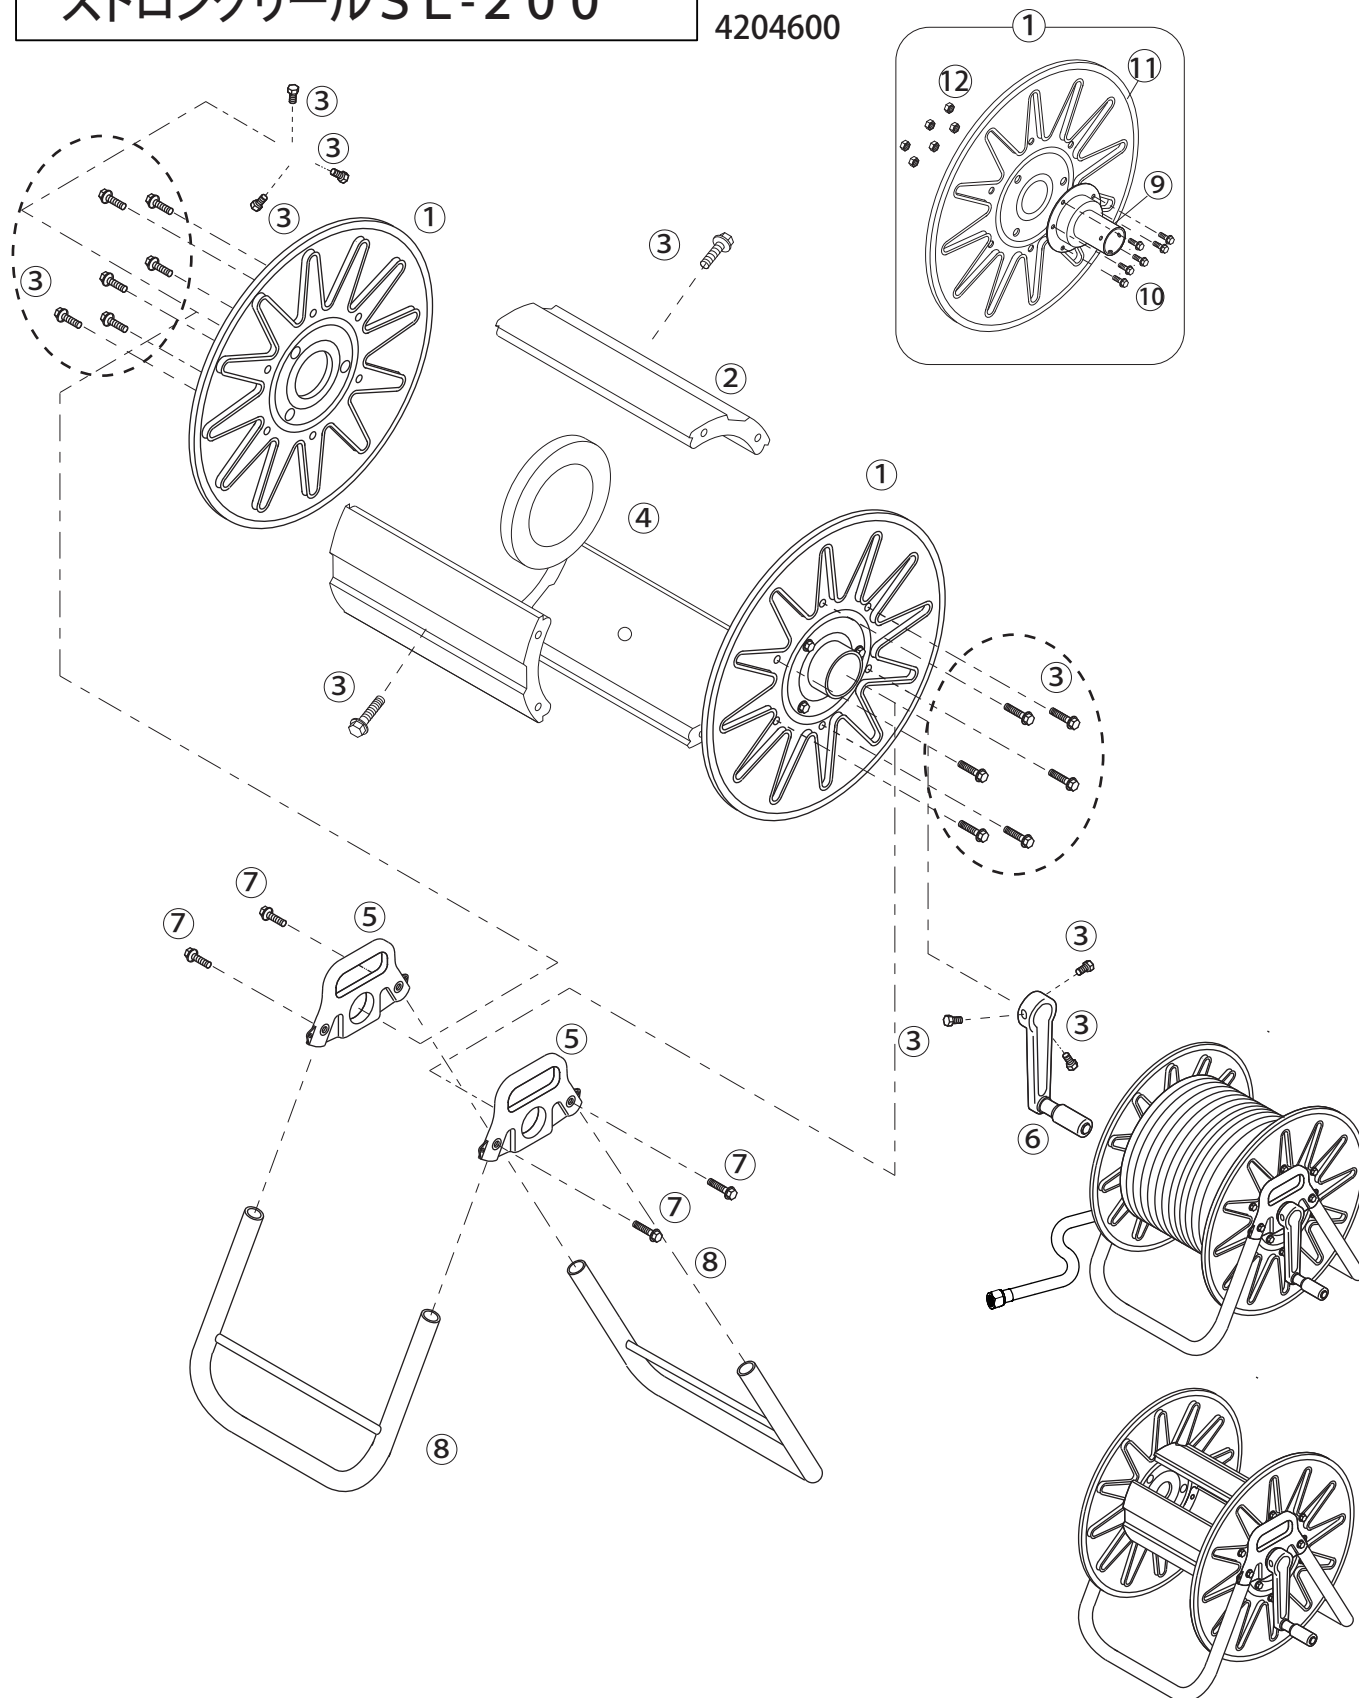

ストロングリールSL-200

4204600

No.	コード番号	部品名称	個数	備考	No.	コード番号	部品名称	個数	備考
1	1319001	ドラム	2	フランジ付	7	4204606	フランジ付ボルト	4	M8×35
2	4204602	シン板	3		8	4204604	フレーム	2	
3	4204605	フランジ付ボルト	21	M8×16	9	1319406	フランジ	2	
4	4204603	補強輪	1		10	1319409	セムスポルト	12	M6×12 2P
5	1319104	ドラム軸受	2		11	1319007	ドラムのみ	2	
6	1319105	ハンドル	1		12	1319410	ナット	12	M6