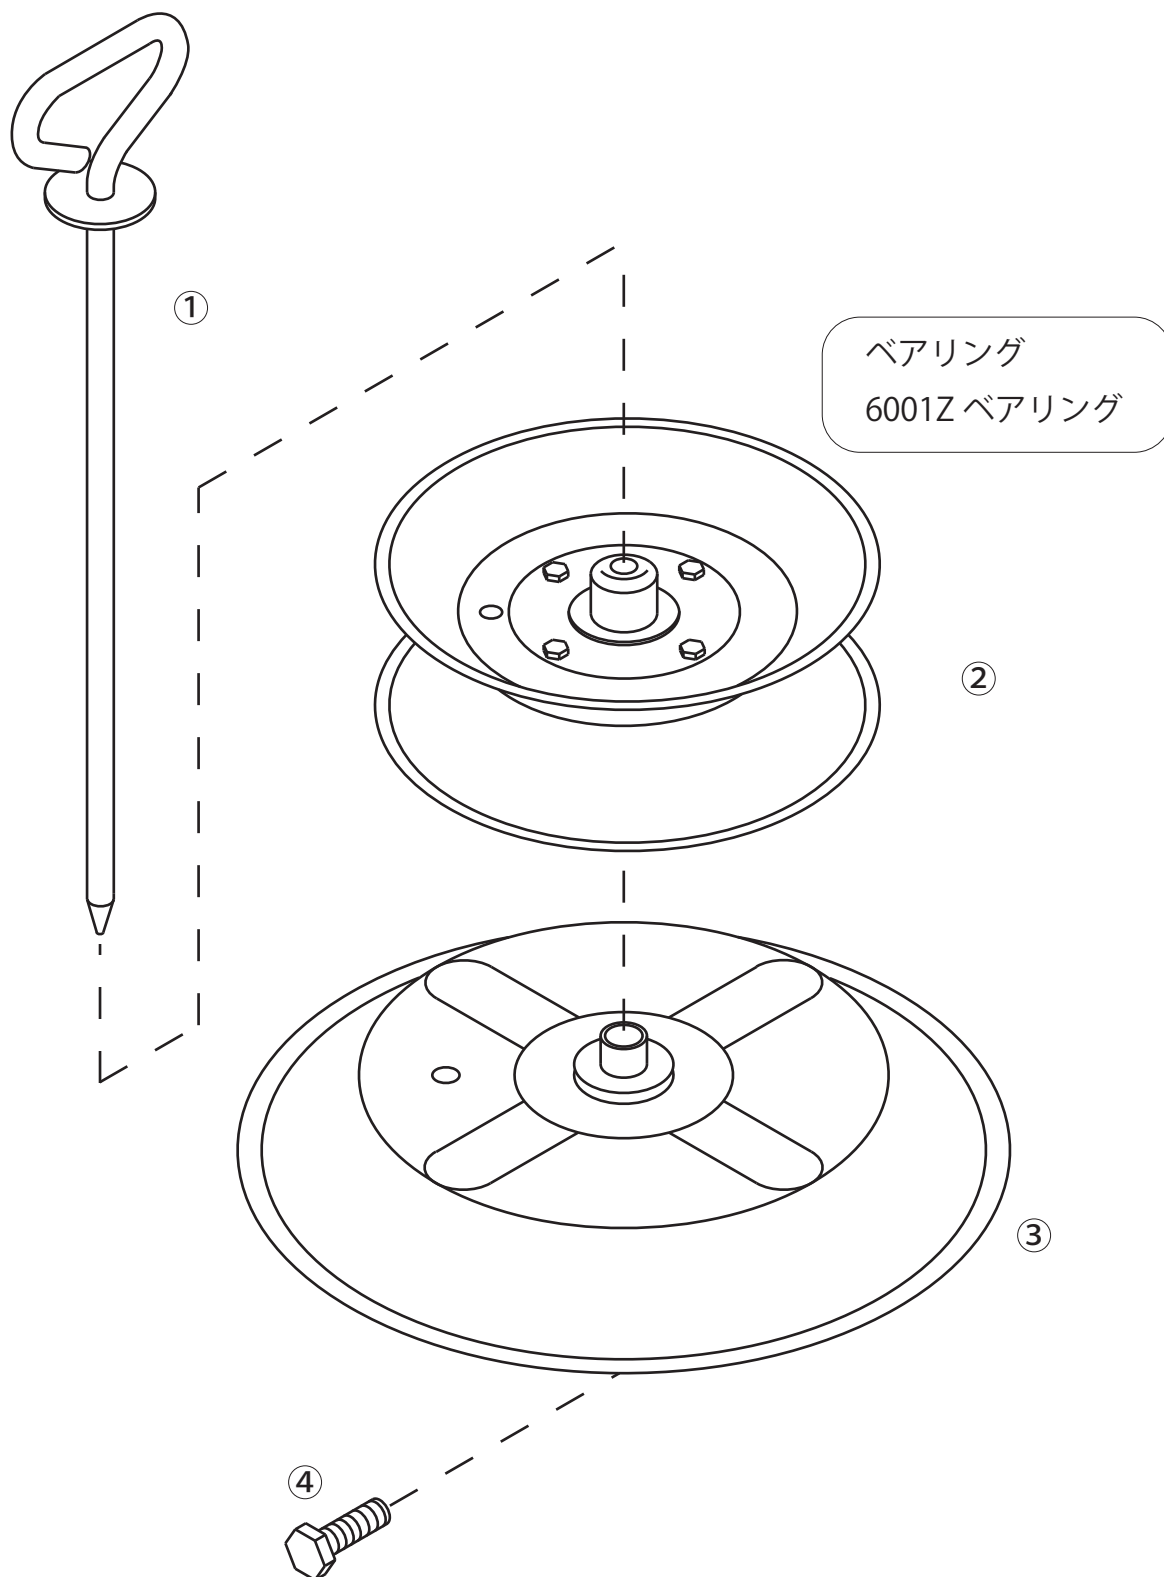

ターンローター

4203600

No.	コード番号	部品名称	個数	備考
1	4203601	固定軸	1	
2	4203602	回転盤まとめ	1	
3	4203603	下部本体	1	
4	4203604	ボルト	1	M8x16