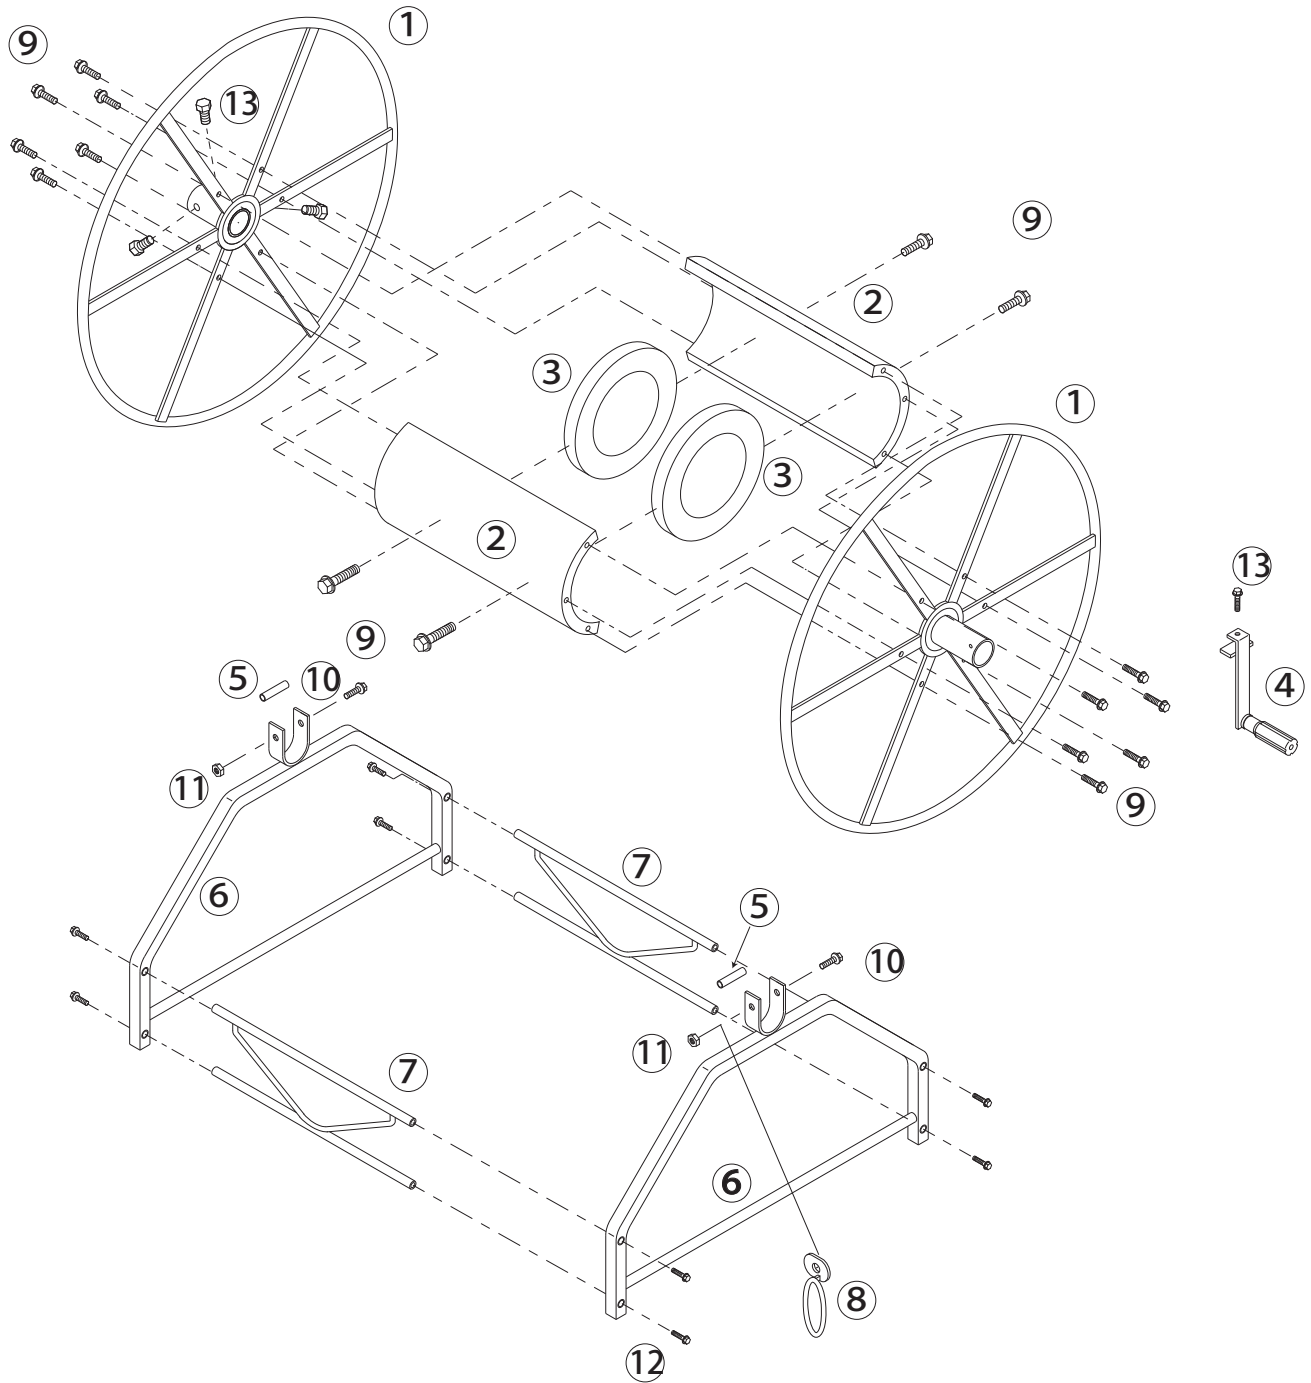

巻取機大型 R-720

4200300

No.	コード番号	部品名称	個数	備考	No.	コード番号	部品名称	個数	備考
1	4200309	ドラム	2		11	4200306	ナット	2	M8
2	4205202	シン板	2		12	4200307	セムスビス	8	M10x16
3	4205203	補強輪	2		13	4200308	ボルト	4	M8x16
4	4200310	ハンドル	1						
5	4200301	カラー	2						
6	4200313	脚フレーム	2						
7	4204701	脚ツナギ	2						
8	4200208	ドラム回転防止ハンドル	1						
9	4200311	セムスビス	16	M8x20 セムス					
10	4200312	ボルト	2	M8x80					