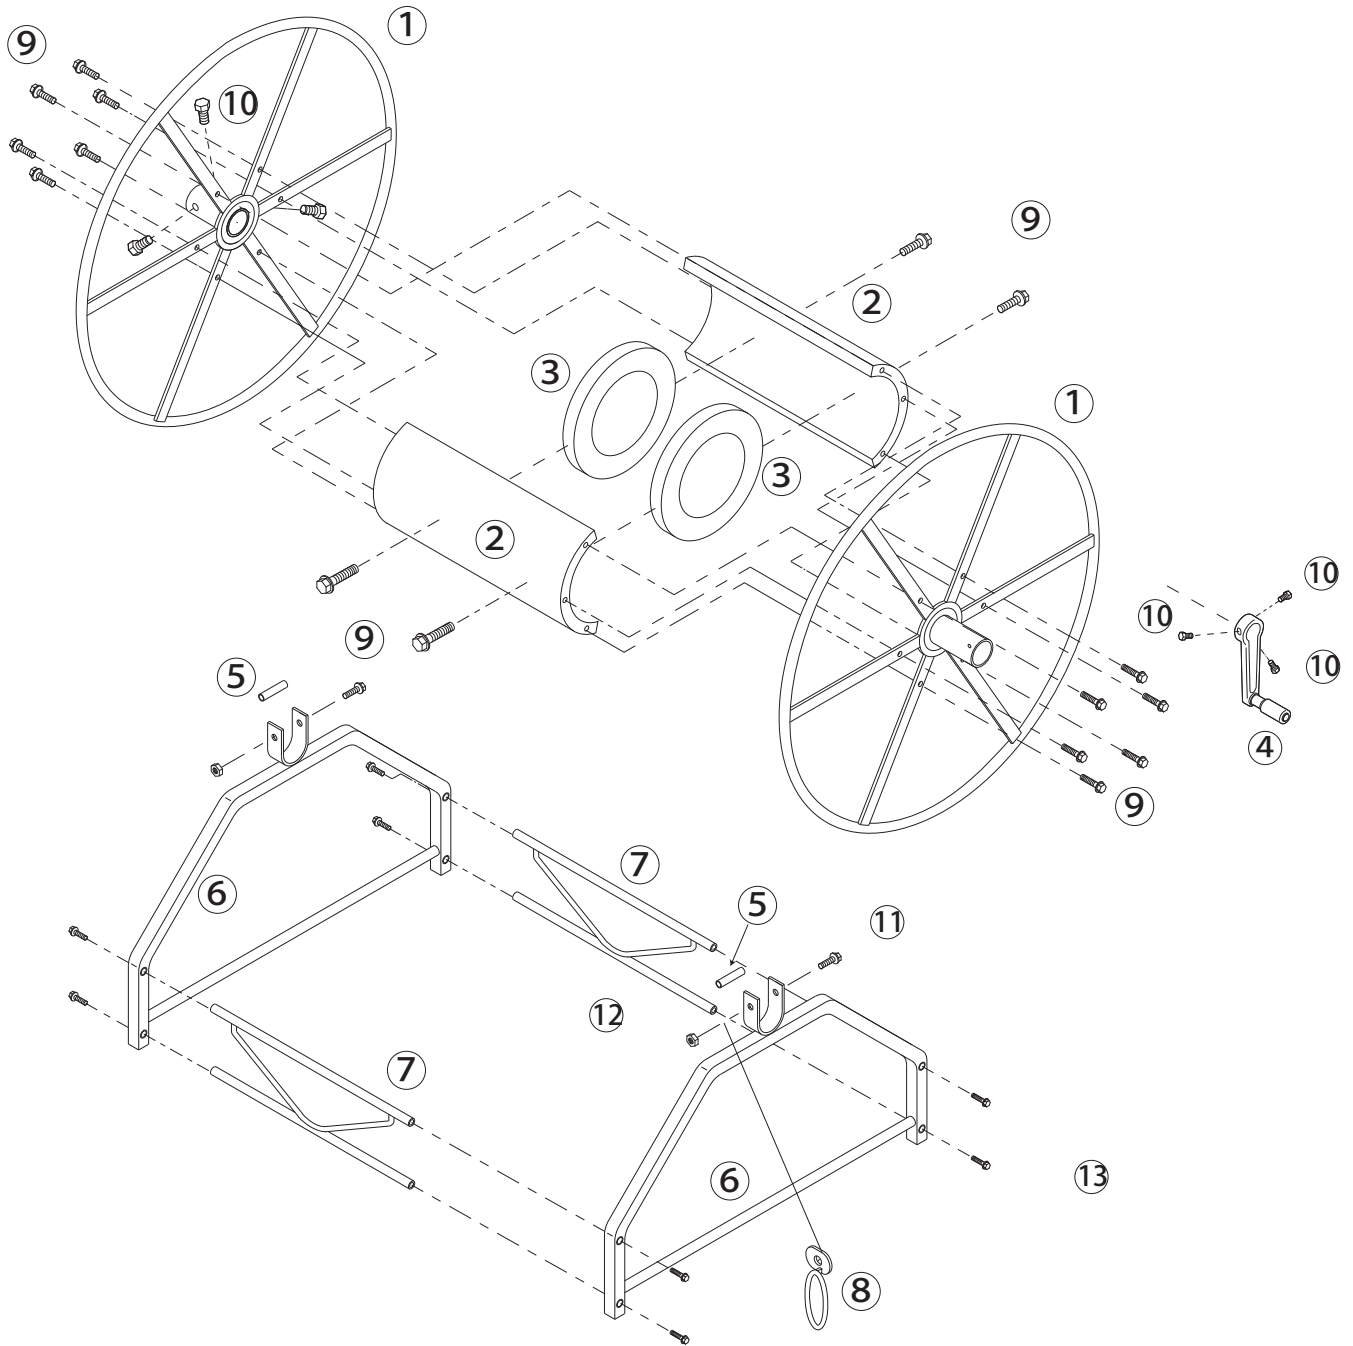

巻取機中型 R-600

4200200

No.	コード番号	部品名称	個数	備考	No.	コード番号	部品名称	個数	備考
1	4205201	ドラム	2		11	4200211	ボルト	2	M8x70
2	4205202	シン板	2		12	4200212	ナット	2	M8
3	4205203	補強輪	2		13	4200205	セムスビス	8	M10x16
4	4200207	ハンドル	1						
5	4205205	カラー	2						
6	4204702	脚フレーム	2						
7	4204701	脚ツナギ	2						
8	4200208	ドラム回転防止ハンドル	1						
9	4200209	セムスビス	16	M8x20 セムス					
10	4200210	ボルト	6	M8x16					