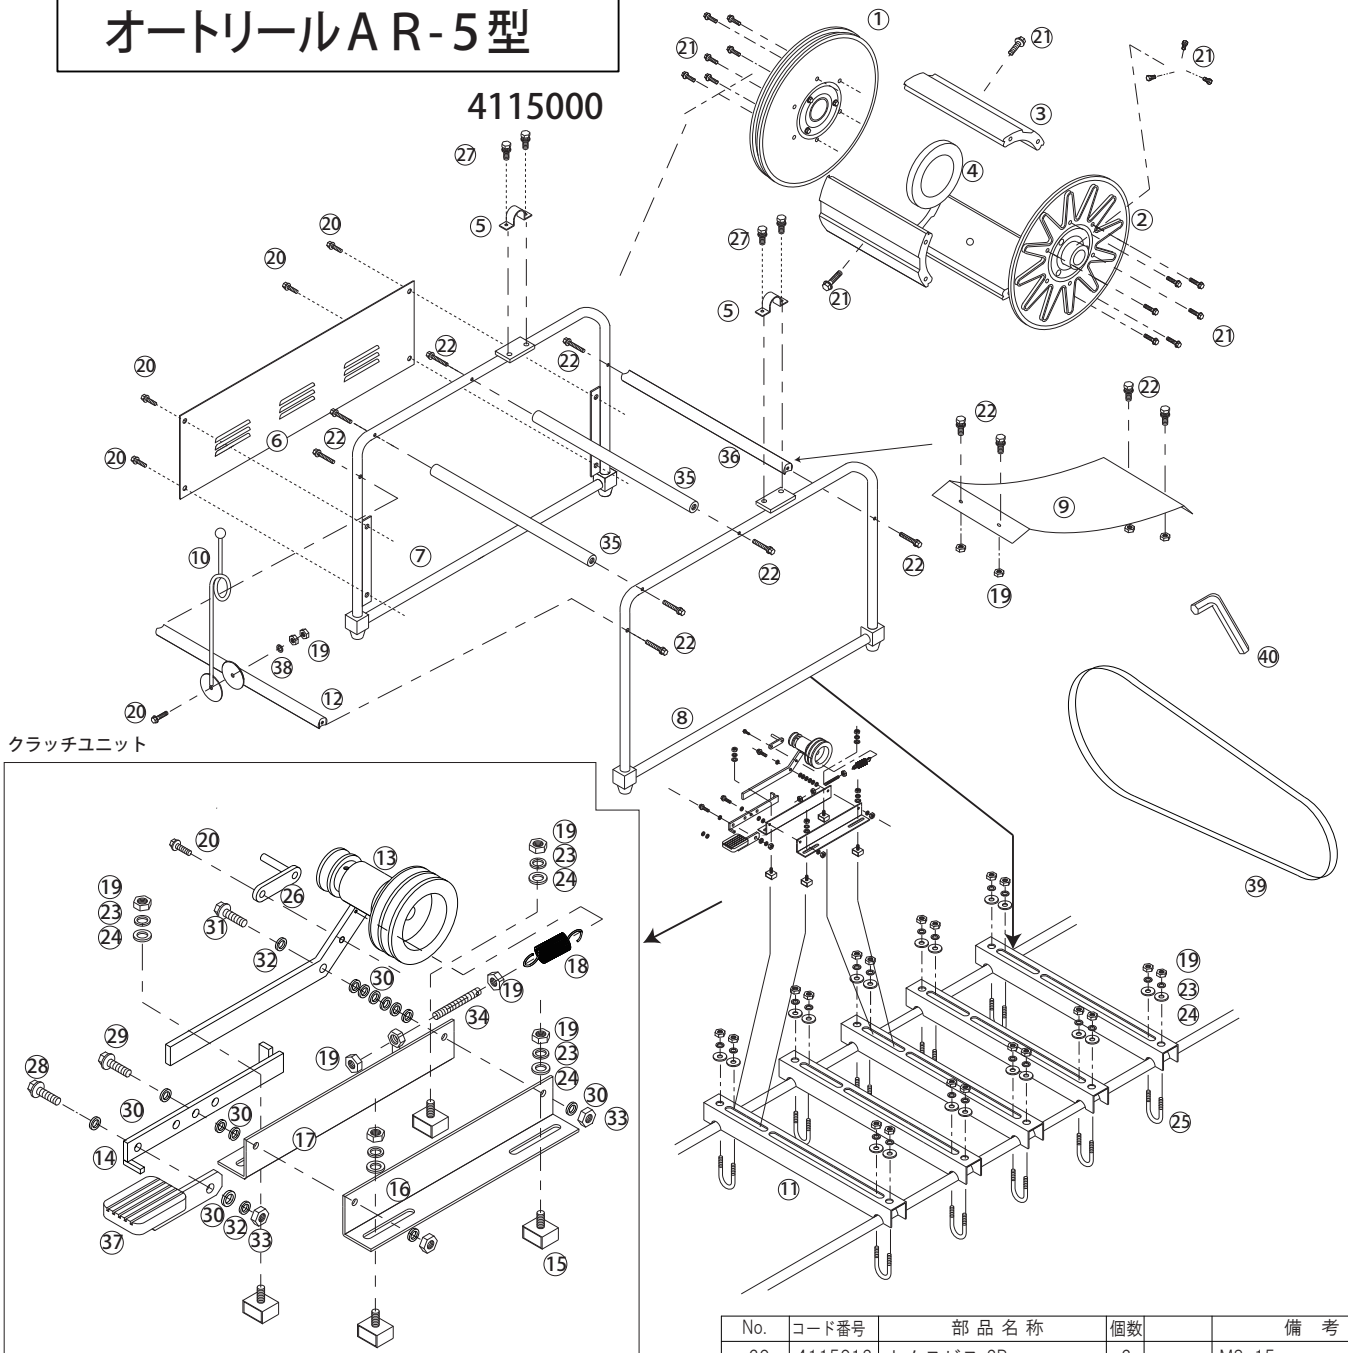

オートリールAR-5型

4115000

クラッチユニット

No.	コード番号	部品名称	個数	備考
1	4103001	ドラム	1	
2	1319001	ドラム	1	
3	4103002	シン板	3	
4	4204603	補強輪	1	
5	4115001	ドラムツナギ	2	
6	4103005	ベルトカバー	1	
7	4115002	パイプ枠 (ベルトカバー側)	1	
8	4115003	パイプ枠左	1	
9	4103006	水受板	1	
10	4115004	ホースガイド	1	
11	4103007	レール	5	
12	4115005	枠ツナギ (ガイド側)	1	
13	4115006	クラッチブリーアーム (完)	1	
14	4115007	ペダルユニット	1	
15	4115008	クラッチ取付ボルト	4	
16	4115009	軸受座板 (左)	1	
17	4115010	軸受座板 (右)	1	
18	4115011	バネ引きねじ	1	
19	4115012	ナット	33	M8

No.	コード番号	部品名称	個数	備考
20	4115013	セムスビス 3P	6	M8x15
21	4115014	フランジボルト	18	M8x16
22	4115015	セムスビス 3P	12	M8x40
23	4115016	スプリングワッシャー	24	M8
24	4115017	ワッシャー	24	M8
25	4115019	Uボルト	10	M8
26	4115031	ベルト受け	1	
27	4115020	セムスビス 3P	4	M8x35
28	4115021	ボルト	1	M10x25
29	4115022	ボルト	1	M10x30
30	4115023	ワッシャー	13	M10
31	4115024	ボルト	1	M10x40
32	4115025	スプリングワッシャー	2	M10
33	4115026	ナット	3	M10
34	4115027	バネ止めねじ	1	
35	4103004	枠ツナギ (水受用)	2	
36	4103003	枠ツナギ (後)	1	
37	4115029	ペダル	1	
38	4115030	ワッシャー	1	ワッシャー外径φ22
39	4115031	Vベルト	1	
40	4103046	六角レンチ	1	4