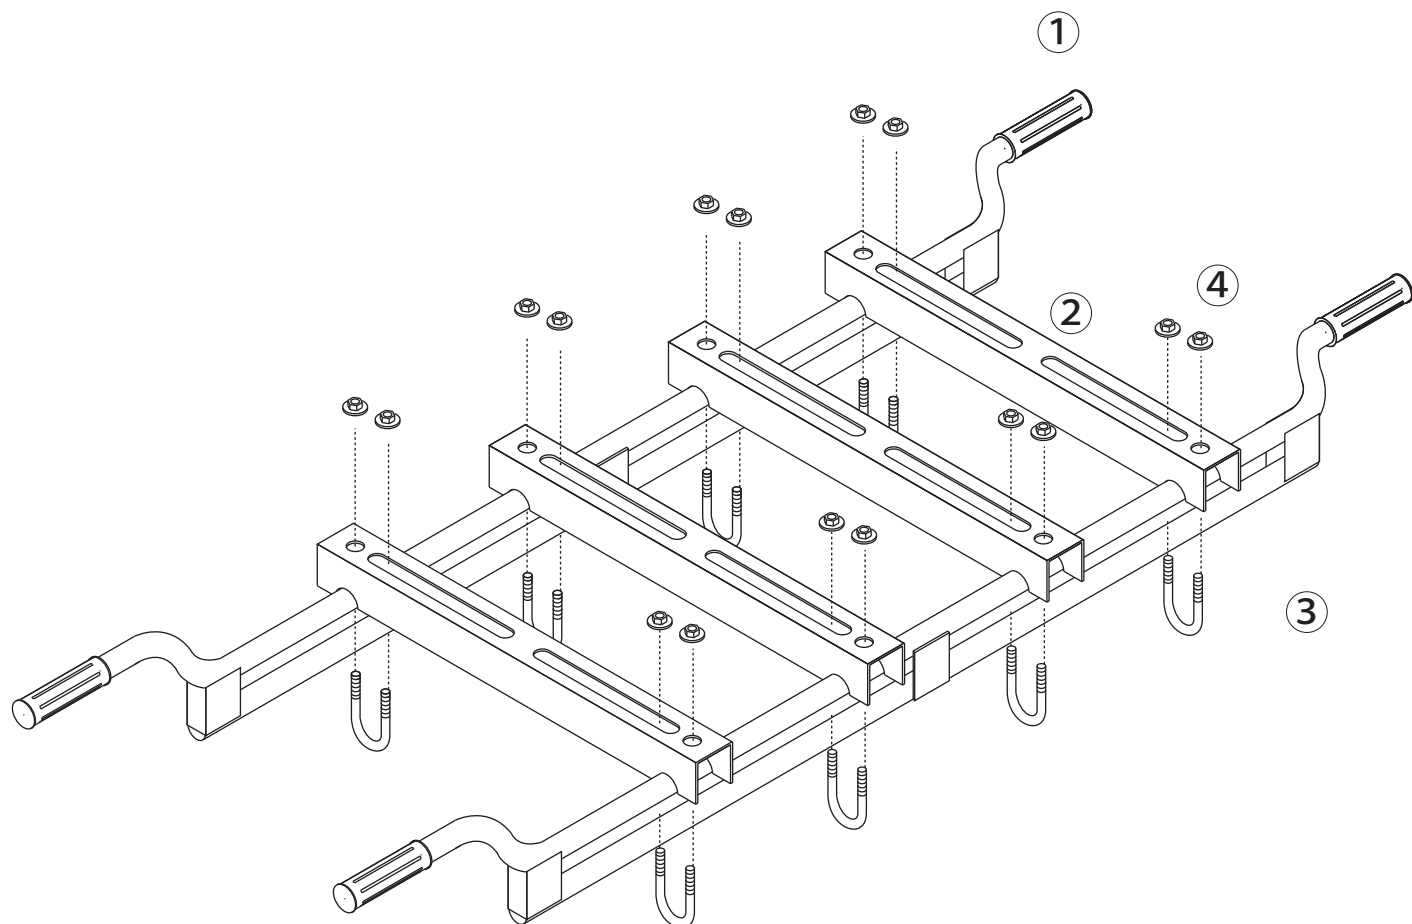

ディーゼル用セット台

4110200

No.	コード番号	部品名称	個数	備考
1	4110201	フレームパイプ	2	
2	4110202	レール	4	
3	4110203	Uボルト	8	M8
4	4110204	フランジ付ネット	16	M8