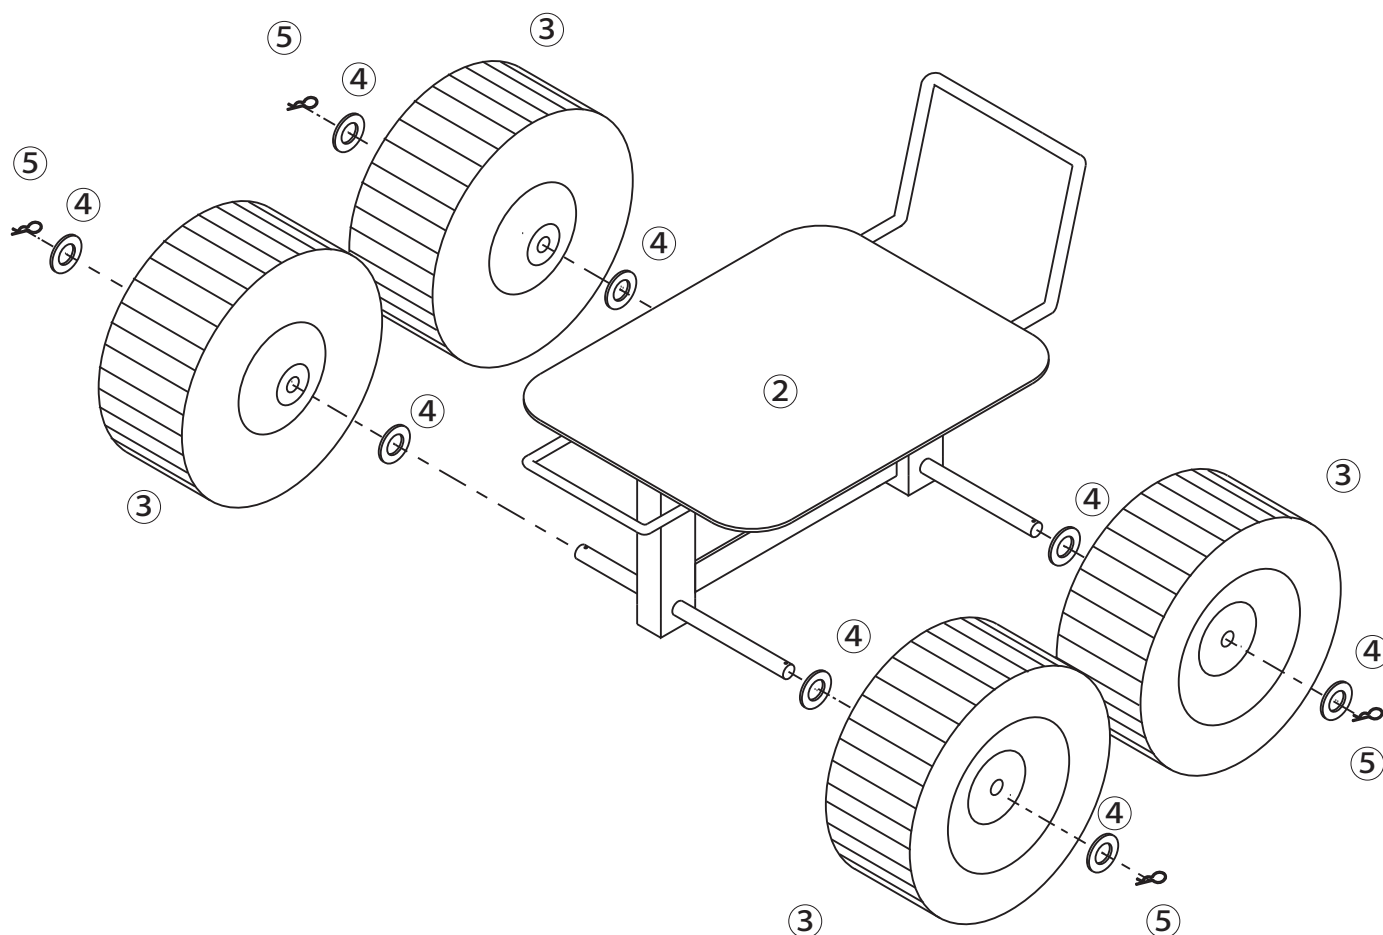

腰掛ツ子S型

4103800

No.	コード番号	部品名称	個数	備考
1	4103801	シート	1	
2	4103802	本体	1	
3	4103803	車輪	4	
4	4103804	ワッシャー	8	M10 22x0.5x1.5
5	4103805	割ピン	4	