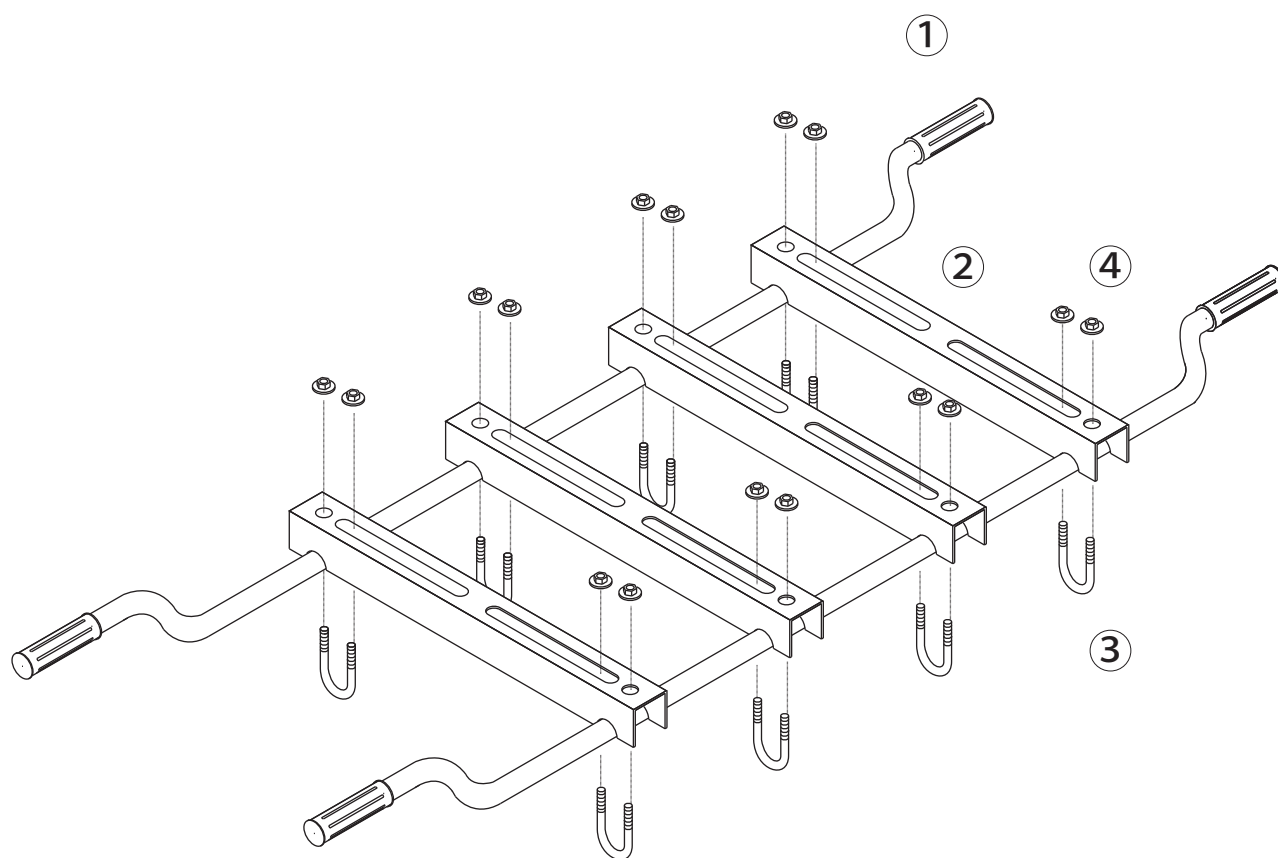

セット台(大)

4100300

No.	コード番号	部品名称	個数	備考
1	4100301	フレームパイプ	2	
2	4100202	レール	4	
3	4100302	Uボルト	8	M8
4	4100303	フランジ付ナット	16	M8