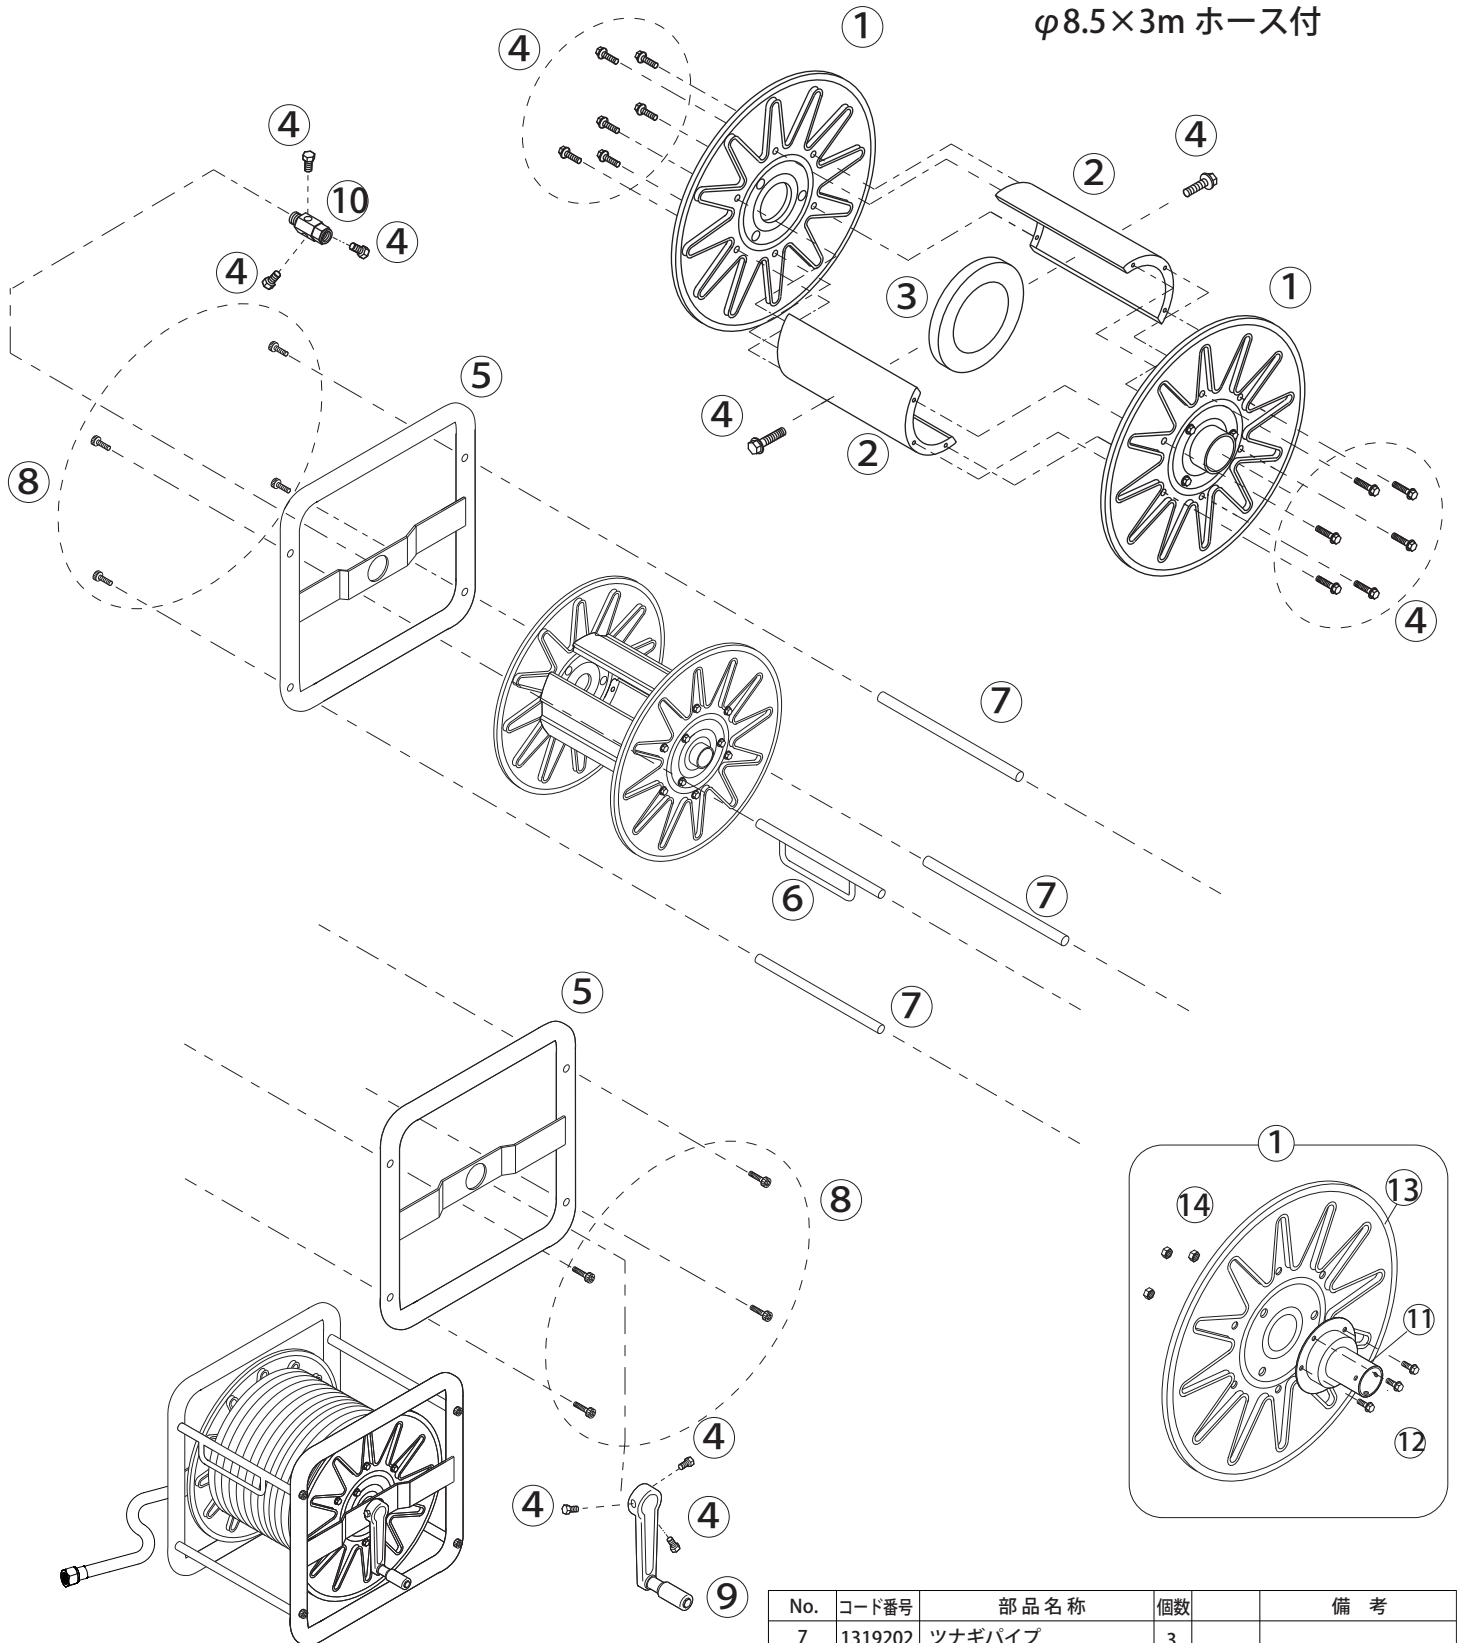

## 角型ストロングリールSLKH-150

1320100

φ8.5×100m ホース付

φ8.5×3m ホース付

No.	コード番号	部品名称	個数	備考
1	1319001	ドラム	2	フランジ付
2	1318902	シン板	2	
3	1319004	補強輪	1	
4	1319203	フランジ付ボルト	20	M8×16
5	1319301	角枠	2	
6	1319201	ホースガイド	1	

No.	コード番号	部品名称	個数	備考
7	1319202	ツナギパイプ	3	
8	1319204	六角付皿ボルト	8	M8×40
9	1319404	ハンドル	1	
10	2405900	よりもどし	1	
11	1319406	フランジ	2	
12	1319409	セムスボルト	6	M6×12 2P
13	1319108	ドラムのみ	2	
14	1319410	ナット	6	M6