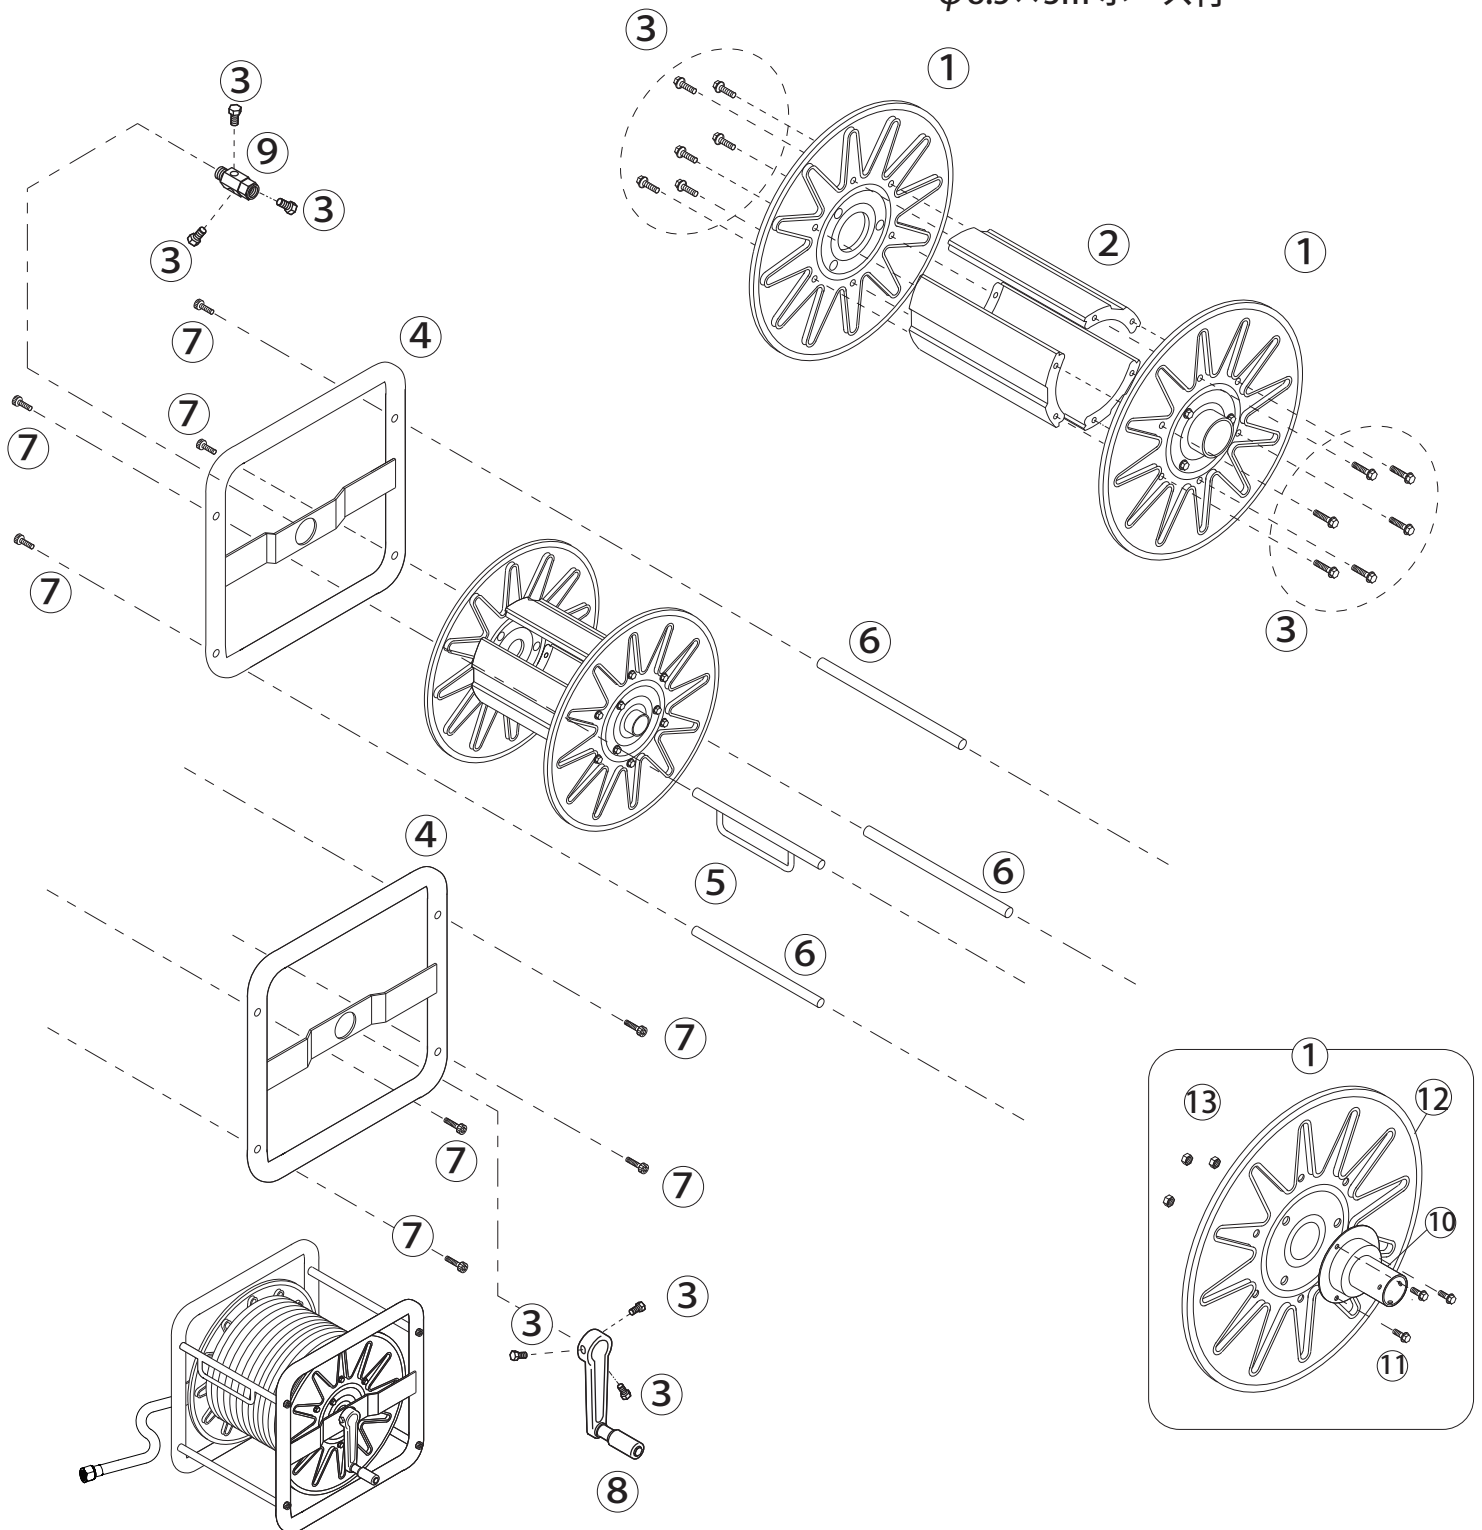

## 角型ストロングリールSLKH-50

1319900

φ8.5×50m ホース付  
φ8.5×3m ホース付

No.	コード番号	部品名称	個数	備考
1	1319107	ドラム	2	フランジ付
2	1319102	シン板	3	
3	1319407	フランジ付ボルト	18	M8×16
4	1319405	角枠	2	
5	1319402	ホースガイド	1	
6	1319403	ツナギパイプ	3	
7	1319408	六角付皿ボルト	8	M8×40

No.	コード番号	部品名称	個数	備考
8	1319404	ハンドル	1	
9	2405900	よりもどし	1	
10	1319406	フランジ	2	
11	1319409	セルフボルト	6	M6×12 2P
12	1319108	ドラムのみ	2	
13	1319410	ナット	6	M6