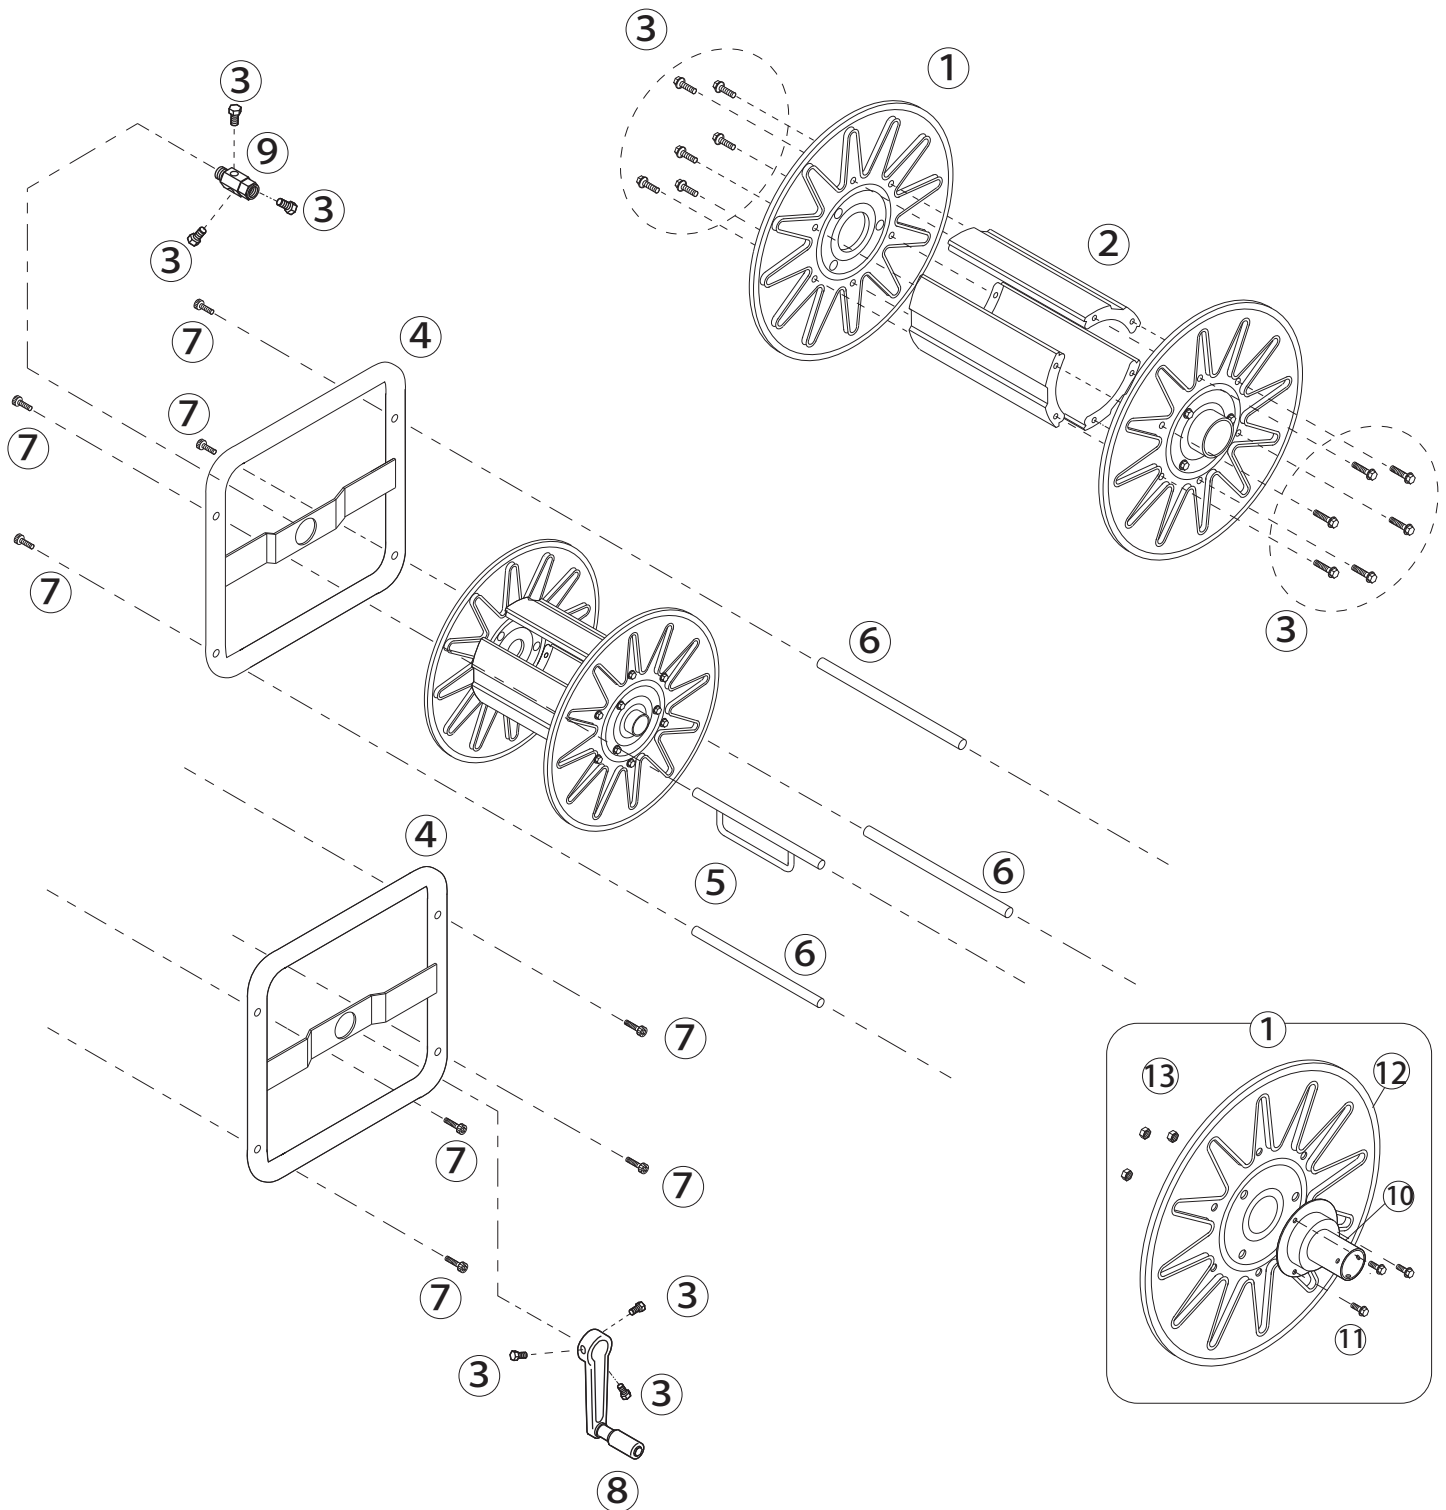

角型ストロングリールSLK-50

1319400

角型ストロングリールSLK-50 1319400

No.	コード番号	部品名称	個数	備考
1	1319107	ドラム	2	フランジ付
2	1319102	シン板	3	
3	1319407	フランジ付ボルト	18	M8×16
4	1319405	角枠	2	
5	1319402	ホースガイド	1	
6	1319403	ツナギパイプ	3	

No.	コード番号	部品名称	個数	備考
7	1319408	六角付皿ボルト	8	M8×40
8	1319404	ハンドル	1	
9	2405900	よりもどし	1	
10	1319406	フランジ	2	
11	1319409	セルフボルト	6	M6×12 2P
12	1319108	ドラムのみ	2	
13	1319410	ナット	6	M6