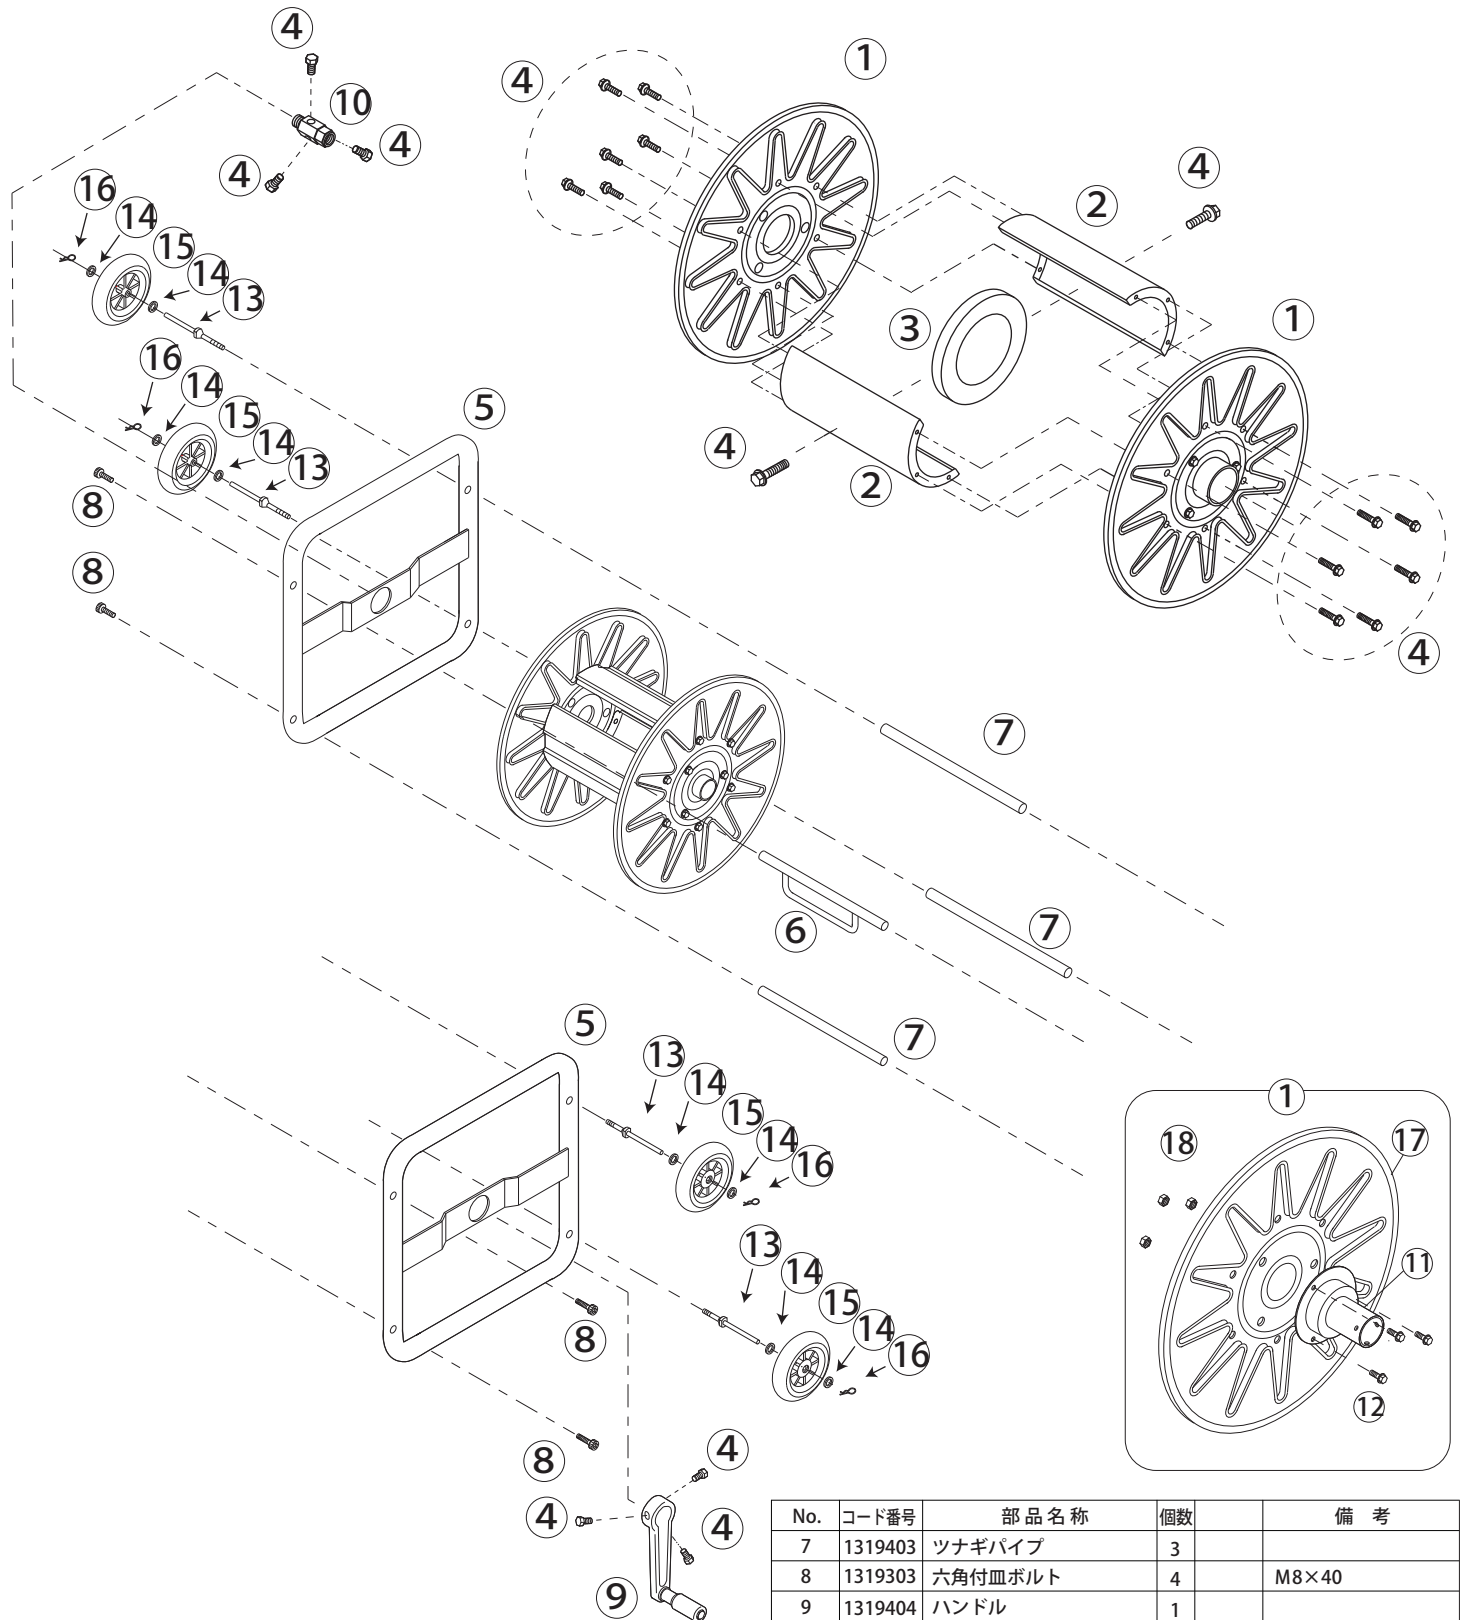

角リールSLK-100 (キャスター付)

1136100

| No. | コード番号   | 部品名称     | 個数 | 備考    |
|-----|---------|----------|----|-------|
| 1   | 1319001 | ドラム      | 2  | フランジ付 |
| 2   | 1319002 | シン板      | 2  |       |
| 3   | 1319004 | 補強輪      | 1  |       |
| 4   | 1319302 | フランジ付ボルト | 20 | M8×16 |
| 5   | 1319301 | 角枠       | 2  |       |
| 6   | 1319402 | ホースガイド   | 1  |       |

| No. | コード番号   | 部品名称    | 個数 | 備考       |
|-----|---------|---------|----|----------|
| 7   | 1319403 | ツナギパイプ  | 3  |          |
| 8   | 1319303 | 六角付皿ボルト | 4  | M8×40    |
| 9   | 1319404 | ハンドル    | 1  |          |
| 10  | 2405900 | よりもどし   | 1  |          |
| 11  | 1319406 | フランジ    | 2  |          |
| 12  | 1319409 | セムスボルト  | 6  | M6×12.2P |
| 13  | 1136001 | 車軸      | 4  |          |
| 14  | 1136002 | ワッシャー   | 8  | 18×9×1.6 |
| 15  | 1136003 | 車輪      | 4  | 130車輪    |
| 16  | 1136004 | 松葉ピン    | 4  | R-8      |
| 17  | 1319108 | ドラムのみ   | 2  |          |
| 18  | 1319410 | ナット     | 6  | M6       |