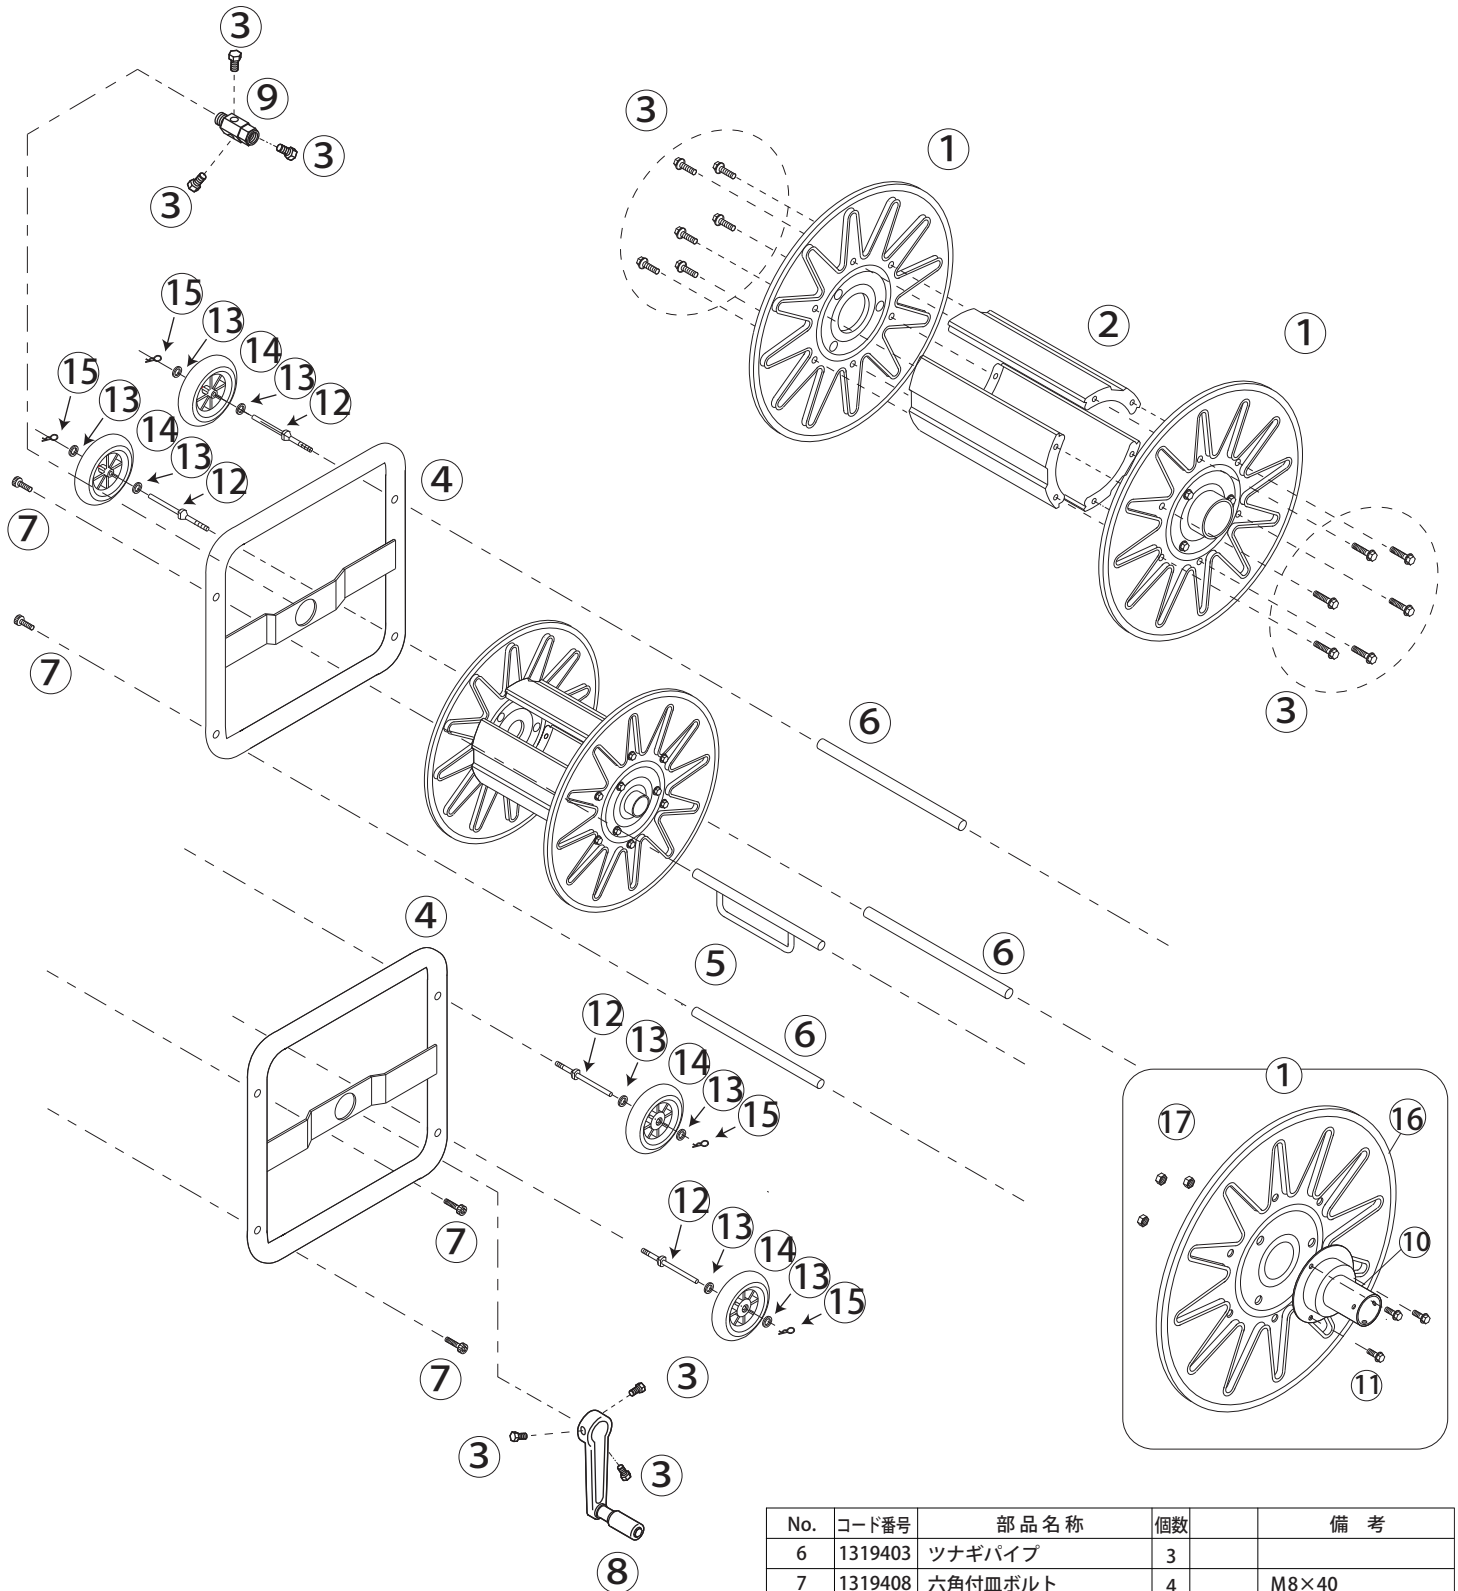

角リールSLK-50 (キャスター付)

1136000

No.	コード番号	部品名称	個数	備考
1	1319107	ドラム	2	フランジ付
2	1319102	シン板	3	
3	1319407	フランジ付ボルト	18	M8×16
4	1319405	角枠	2	
5	1319402	ホースガイド	1	

No.	コード番号	部品名称	個数	備考
6	1319403	ツナギパイプ	3	
7	1319408	六角付皿ボルト	4	M8×40
8	1319404	ハンドル	1	
9	2405900	よりもどし	1	
10	1319406	フランジ	2	
11	1319409	セムスボルト	6	M6×12 2P
12	1136001	車軸	4	
13	1136002	ワッシャー	8	18×9×1.6
14	1136003	車輪	4	130車輪
15	1136004	松葉ピン	4	R-8
16	1319108	ドラムのみ	2	
17	1319410	ナット	6	M6