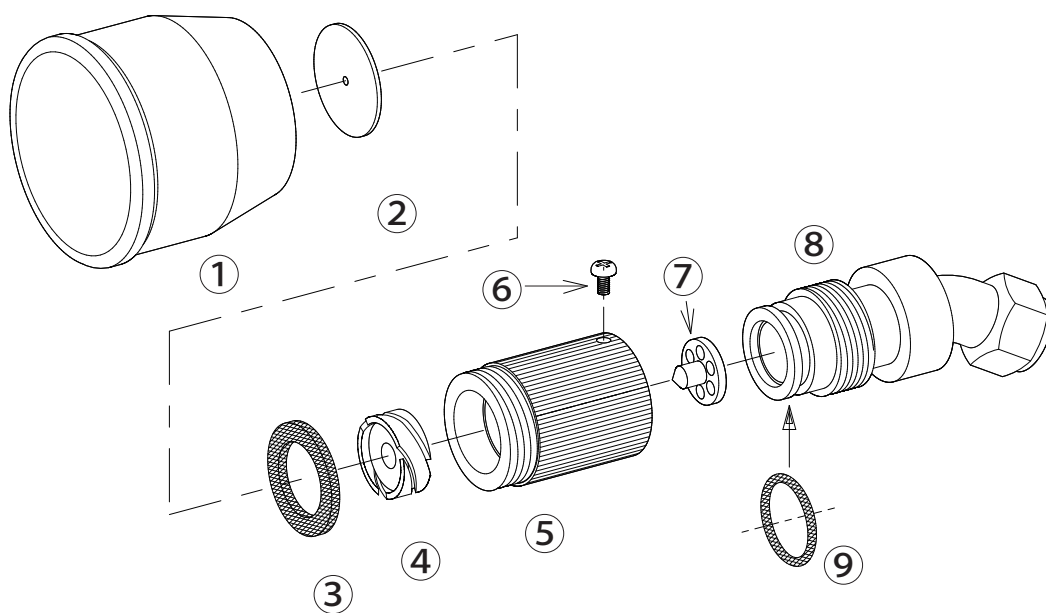

NAGATA PARTS LIST

1239900

No.	コード番号	部品名称	個数	備考
1	1202201	アルミフード	1	
2	1202204	噴板	1	穴径...φ1.8
3	1202202	パッキン	1	24x16x2
4	1202203	中子	1	
5・6	1202205	噴頭	1	ビス付

No.	コード番号	部品名称	個数	備考
6	1202206	ビス	1	M3×4
7	1202207	本体用中子	1	※
7～9	1202208	本体一式	1	中子、Oリング付
9	3101100	Oリング	1	P-16