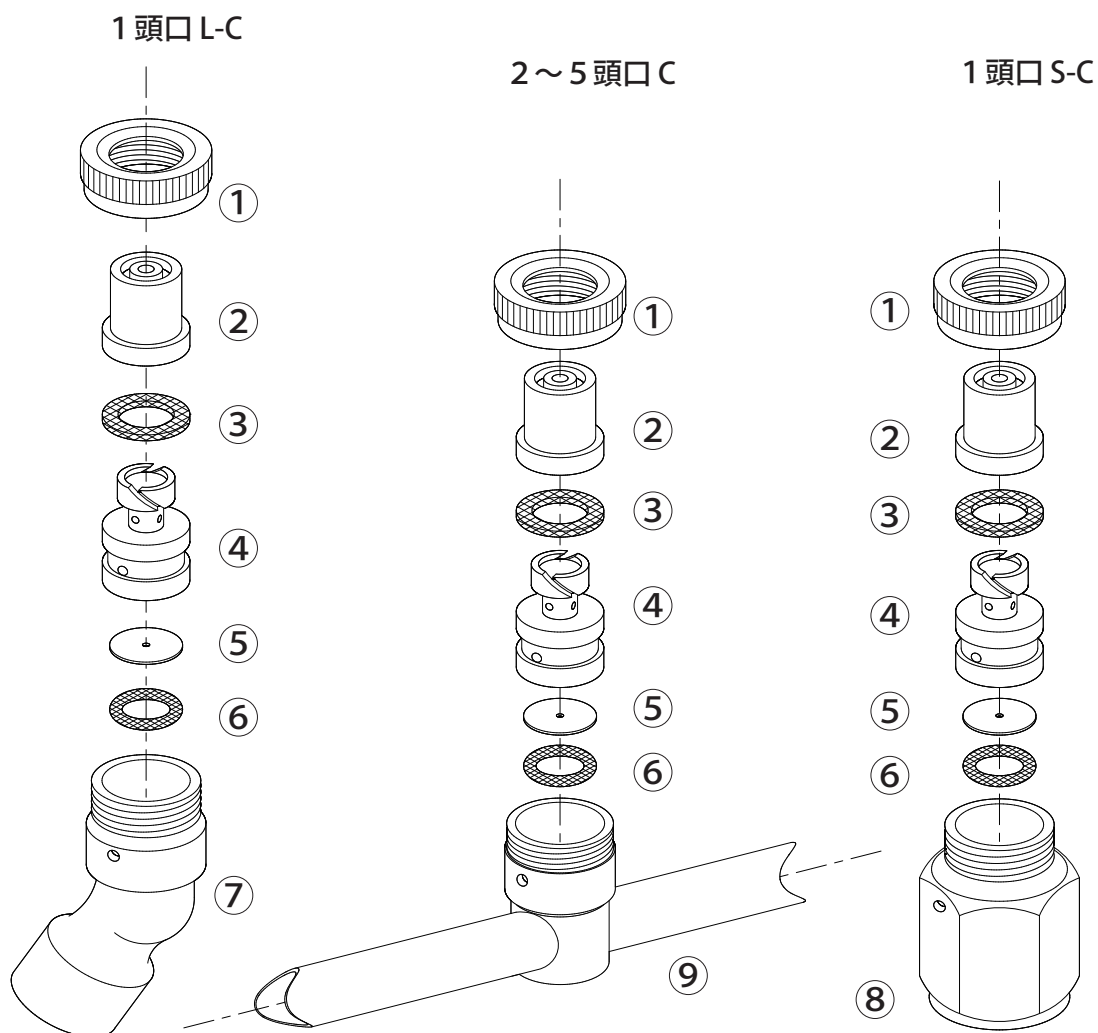

NAGATA PARTS LIST

ホームツノズル(円錐状)

1237600
1237800
1238000
1238200
1238400
1221100

No.	コード番号	部品名称	個数	備考	No.	コード番号	部品名称	個数	備考
1	1222703	キャップ	1		5	1220101	オリフィス(人力用)	1	穴径...φ1.0
2	1220302	チップC型	1			1220301	オリフィス(動力用)	1	穴径...φ0.6
3	1220304	パッキン	1		6	3100300	Oリング	1	P-7
4	1237601	ベンチュリーC用	1		7	1220307	本体(L型)	1	
4~6	1220306	ベンチュリーC用(動力用)(完)	1	オリフィス0.6、Oリング付	8	1220309	本体(直)	1	
	1237602	ベンチュリーC用(人力用)(完)	1	オリフィス1.0、Oリング付	9	-	ホームツノズル用噴管	1	