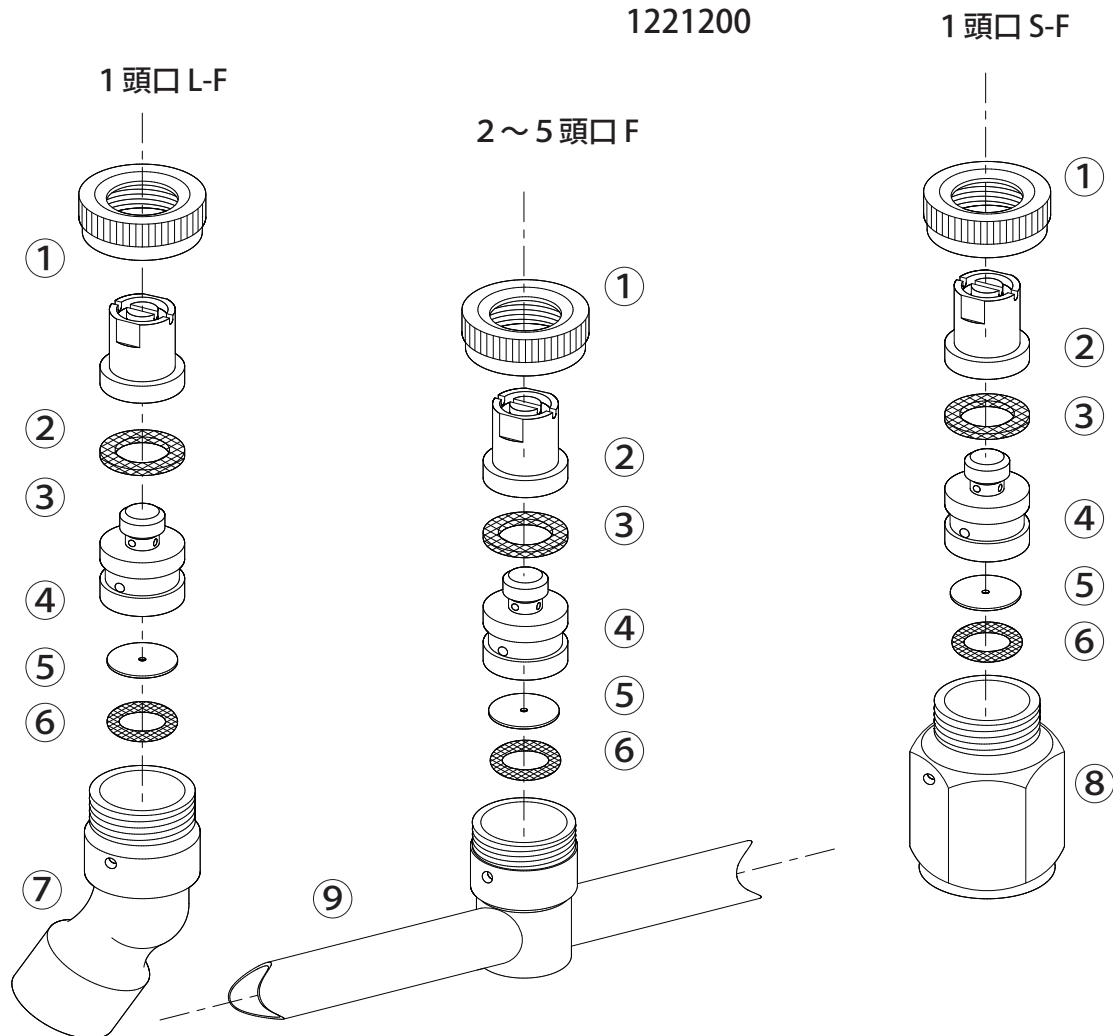

NAGATA PARTS LIST

ホームツノズル(扇型)

1237700
1237900
1238100
1238300
1238500
1221200

No.	コード番号	部品名称	個数	備考	No.	コード番号	部品名称	個数	備考
1	1222703	キャップ	1		5	1220101	オリフィス(人力用)	1	穴径...φ1.0
2	1220303	チップF型	1			1220301	オリフィス(動力用)	1	穴径...φ0.6
3	1220304	パッキン	1		6	3100300	Oリング	1	P-7
4	1220310	ベンチュリーF用	1		7	1220307	本体(L型)	1	
4~6	1220305	ベンチュリーF用(動力用)(完)	1	オリフィス0.6、Oリング付	8	1220309	本体(直)	1	
	1220311	ベンチュリーF用(人力用)(完)	1	オリフィス1.0、Oリング付	9	-	ホームツノズル用噴管	1	