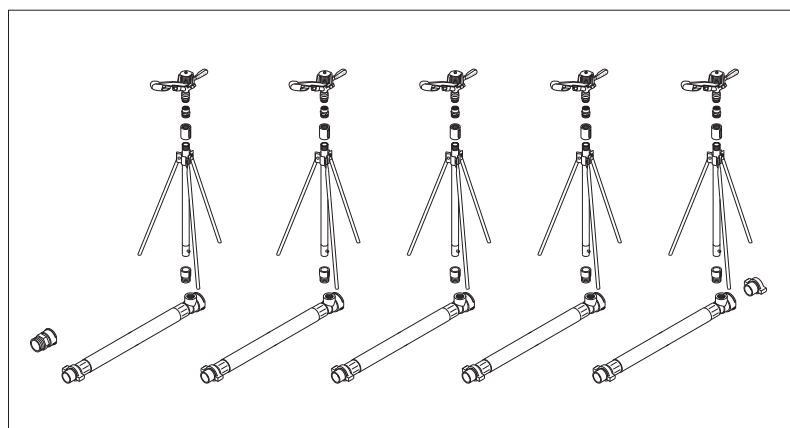

N パーツリスト

φ40ニューカプラーセット

1302800
φ40ニューカプラーセット (NF-25 x 5本立)

No.	コード番号	部品名称	個数	備考	No.	コード番号	部品名称	個数	備考
1	1300400	スプリンクラー NF-25	-		5	1312800	クイックソケット 3/4 ねじ	-	
2	0000000	G1/2 女 x G3/4 男 異形金具	-		6	1312900	エンドプラグ	-	
3	0000000	3/4 ソケット	-		7	5106000	40 ハイプレッシャーホース金具付	-	12m
3・4	1302901	立ち上がり三脚 1 m 物	-	ソケット付	8	1313000	スターター		