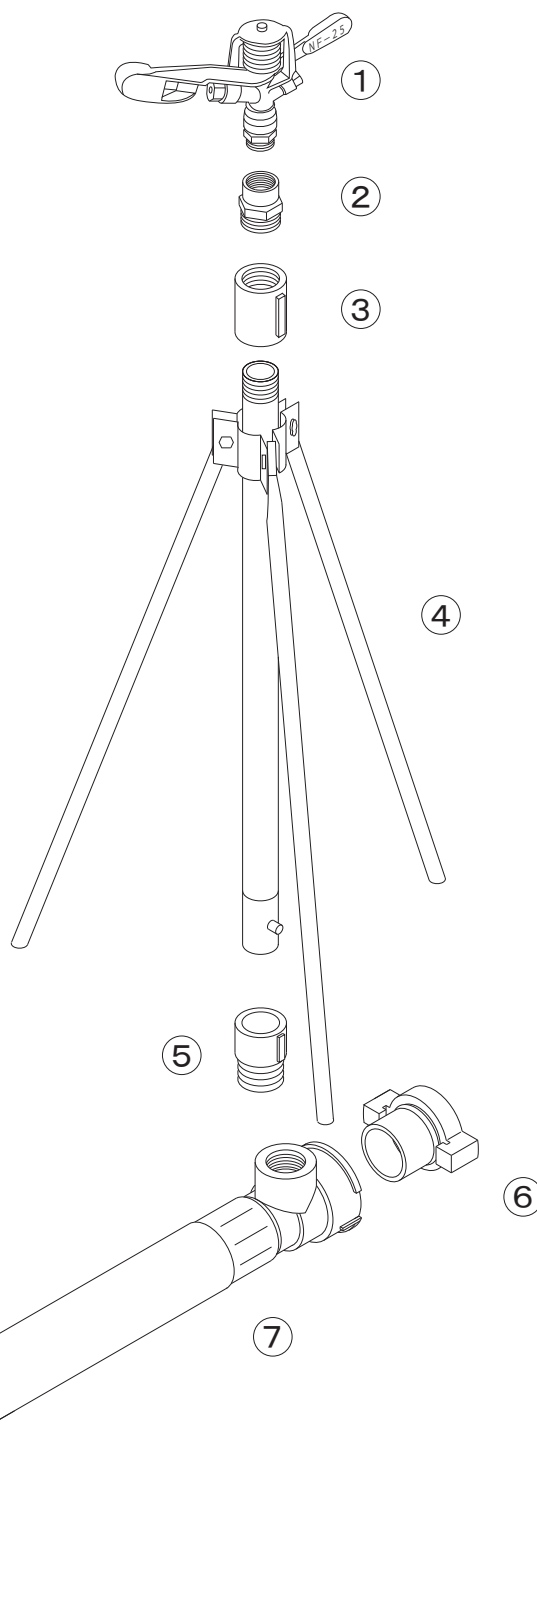

N パーツリスト

φ40ニューカプラーセット

1302800
φ40ニューカプラーセット (NF-25 x 5本立)

No.	コード番号	部品名称	個数	備考	No.	コード番号	部品名称	個数	備考
1	1300400	スプリンクラー NF-25	-		5	1312800	クイックソケット 3/4 ねじ	-	
2	0000000	G1/2 女 x G3/4 男 異形金具	-		6	1312900	エンドプラグ	-	
3	0000000	3/4 ソケット	-		7	5106000	40 ハイプレッシャーホース金具付	-	12m
3・4	1302901	立ち上がり三脚 1 m 物	-	ソケット付	8	1313000	スターター		