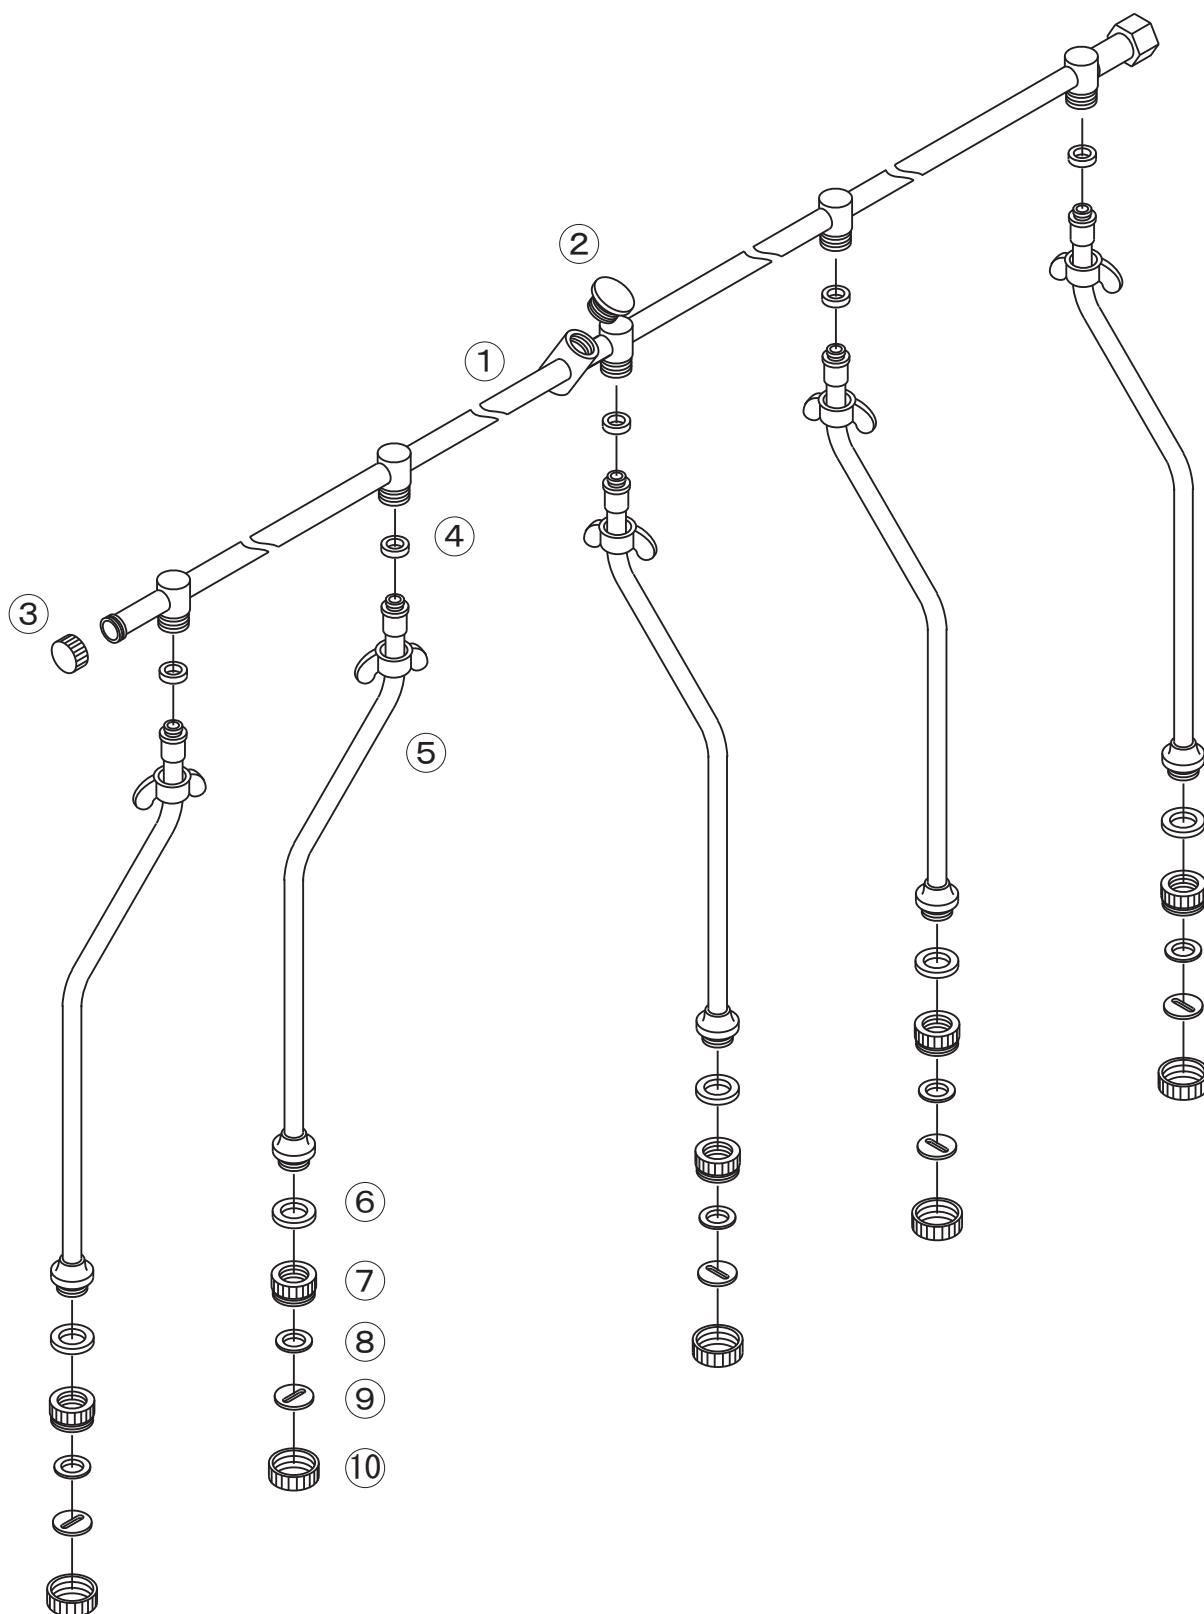

24D 5頭口櫛付(新24D付)

1252700

No.	コード番号	部品名称	個数	備考	No.	コード番号	部品名称	個数	備考
1	1253100	5頭口パイプマトメ	1		6	1117207	パッキン	5	雄ねじ用パッキン
2	1253300	横女用プラグ栓	1		7	1200302	24D 本体	5	
3	1254600	8.5 丸型女キャップ	1		8	1200303	24D パッキン	5	
4	1252401	パッキン	5	8.5 女芯用パッキン	9	1200201	24D 噴板	5	
5	1252402	櫛パイプマトメ中曲り	5		10	1200301	24D キャップ	5	