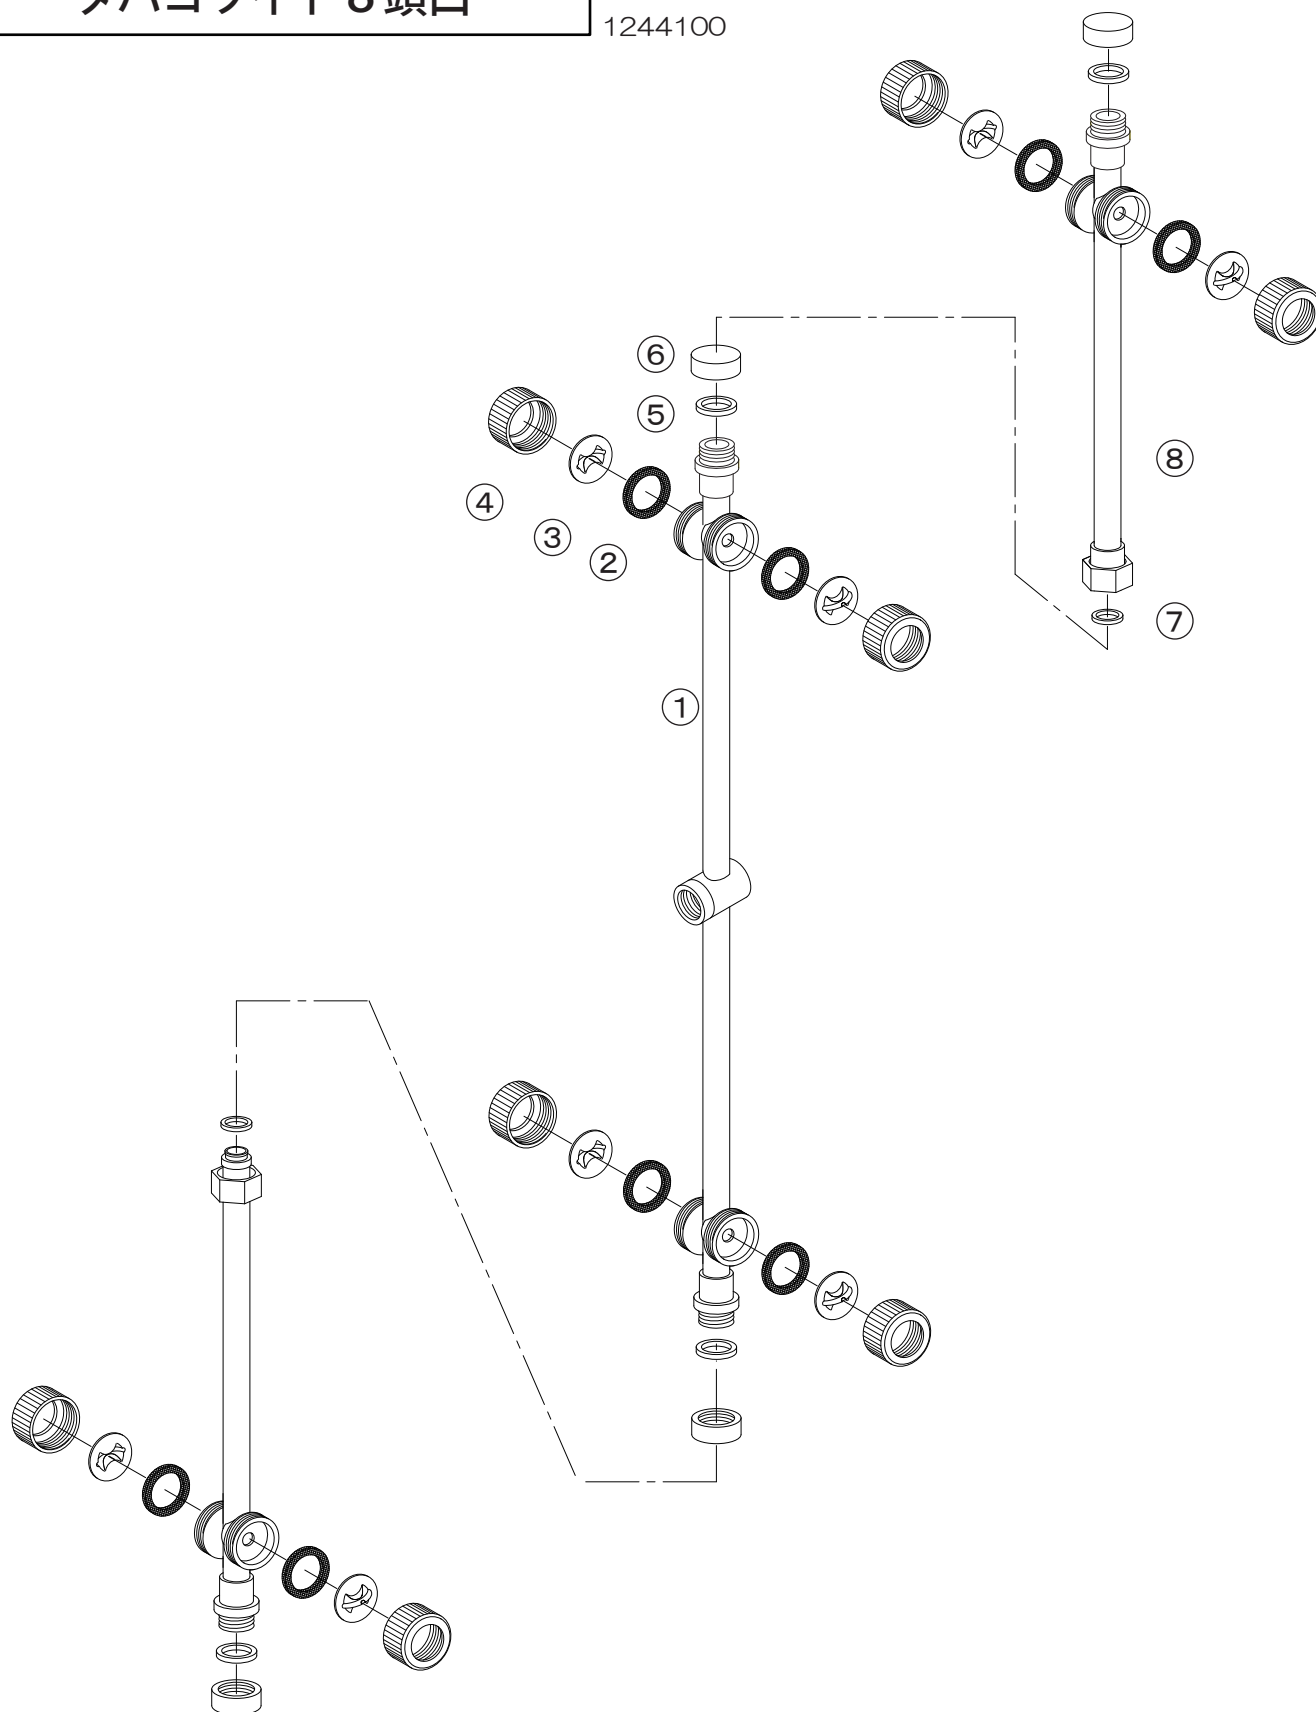

## タバコワイド8頭口

1244100

| No. | コード番号   | 部品名称   | 個数 | 備考    | No. | コード番号   | 部品名称       | 個数 | 備考        |
|-----|---------|--------|----|-------|-----|---------|------------|----|-----------|
| 1・5 | 1244001 | 4頭口パイプ | 1  | パッキン付 | 5   | 1244005 | パッキン       | 4  | 16x11.5x2 |
| 2   | 1244002 | パッキン   | 8  |       | 6   | 1244006 | 8.5丸型女キャップ | 4  |           |
| 3   | 1244003 | 噴板     | 8  | 1-10  | 7   | 1244007 | パッキン       | 2  | 11x7x1.5  |
| 4   | 1244004 | キャップ   | 8  |       | 7・8 | 1244008 | 2頭口パイプ     | 2  | パッキン付     |