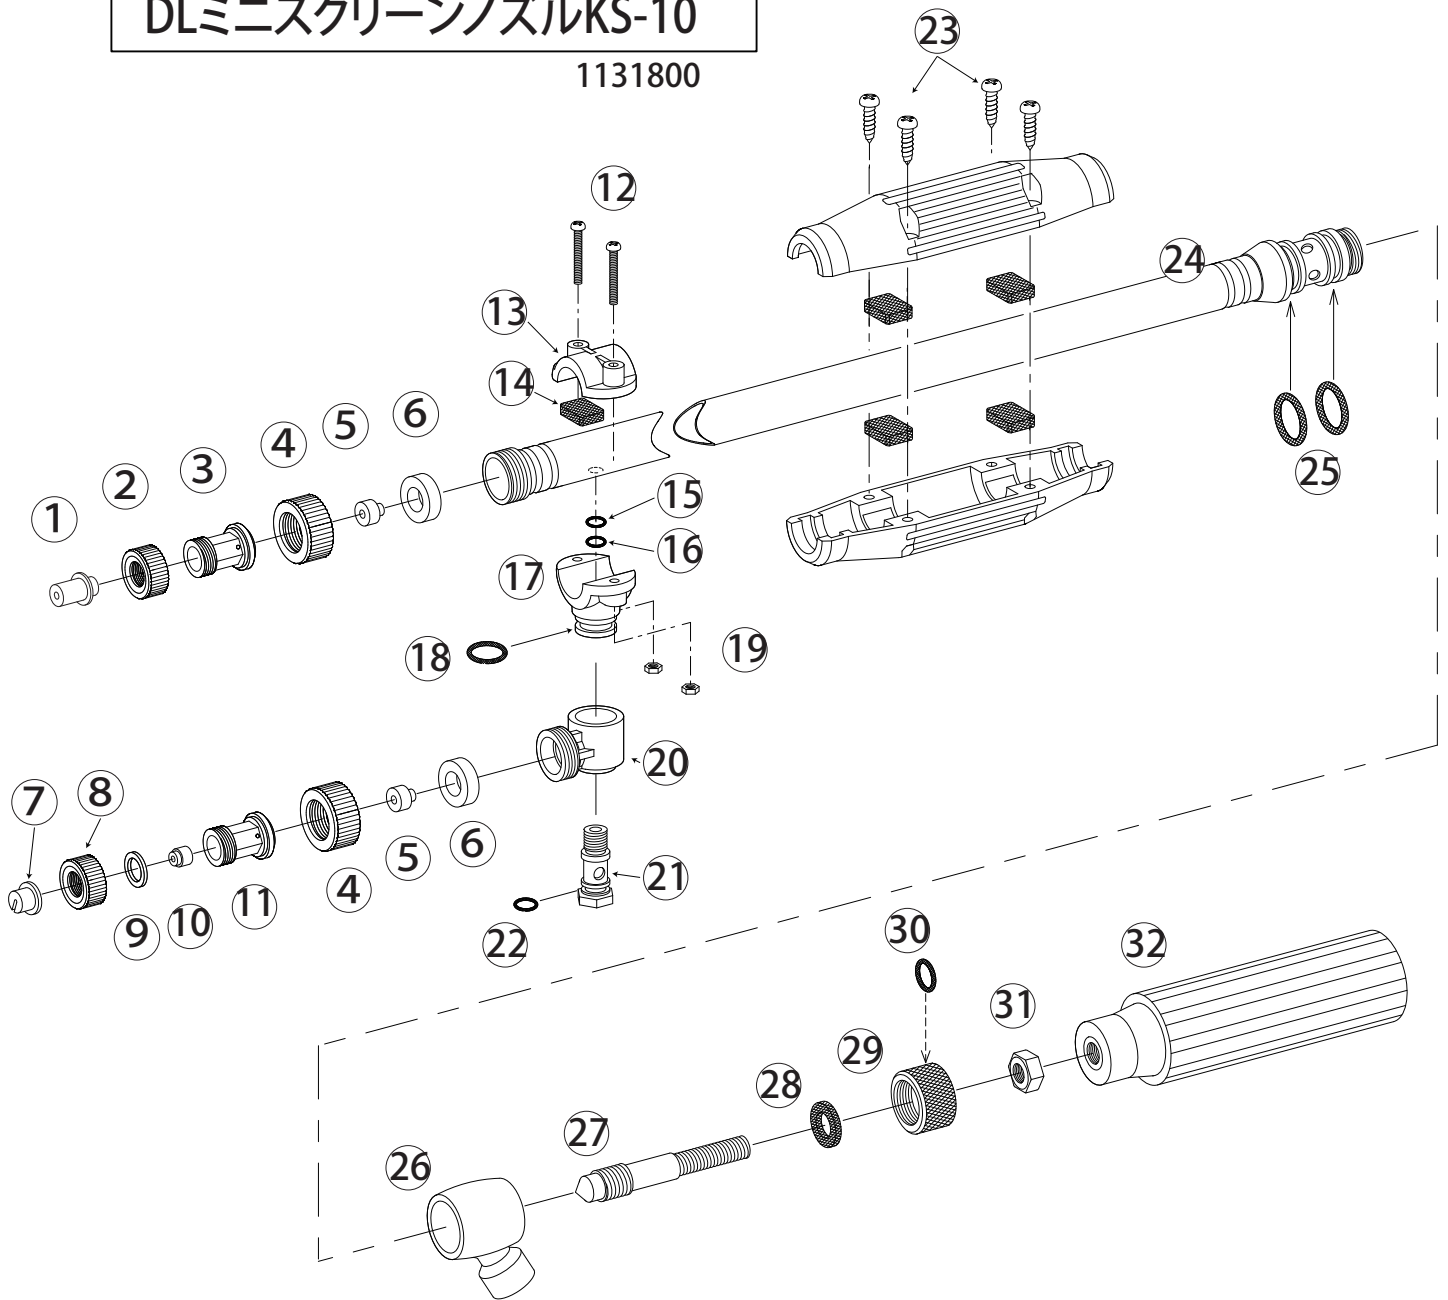

## DLミニスクリーンノズルKS-10

1131800

No.	コード番号	部品名称	個数	備考
1	1131801	主噴口	1	
2	1149001	キャップ	1	緑
3	1131802	噴口本体	1	オリフィスφ1.6付
4	1128003	キャップ	2	黒
5	1131803	ホルダー用中子	2	
6	1131804	パッキン	2	15.5x10x4
7	1131805	副ノズル	1	
8	1152001	キャップ	1	ピンク
9	1131806	副ノズルパッキン	1	14x9.5x1.5
10	1131807	ホルダー用中子	1	
11	1131808	噴口本体	1	オリフィスφ1.8付
12	1127613	ビス	2	M3.5x25
13-14	1127610	樹脂カバー	1	ゴム板付
14	1131809	ゴム板	1	
15	3100300	Oリング	1	P-7
16	1127602	パッキン	1	10x7x0.5
17-18	1127603	副ノズル取付台	1	Oリング付

No.	コード番号	部品名称	個数	備考
18	3100900	Oリング	1	P-12
19	1127612	ナット	2	M3.5
20	1127604	副ノズル本体	1	
21-22	1127113	副ノズル取付軸 (短)	1	Oリング付
22	3100400	Oリング	1	P-8
23	1114507	中間握り	1	(17x17黒)ゴム板、ビス付
23~25	1131810	本体パイプー式	1	握り、Oリング付
25	3101000	Oリング	2	P-14
26	1131811	水入口胴	1	
27	1131812	ニードル	1	
28~30	1131813	グラウンド (完)	1	Oリング、パッキン付
28	1131814	パッキン	1	16x9x2
30	3100500	Oリング	1	P-9
31	1114910	M8ナット	1	
32	1131815	手元握り	1	(M8黒)