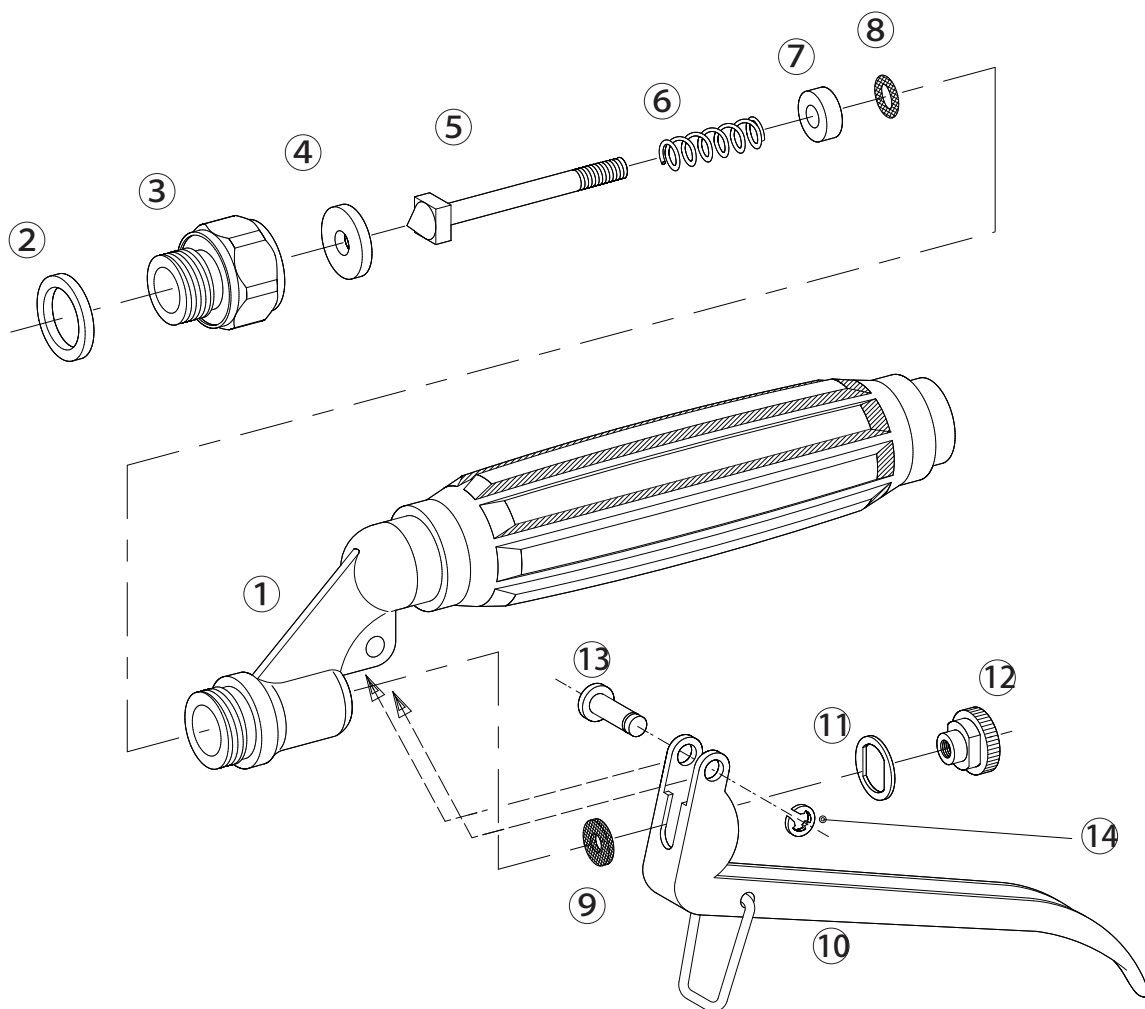

# NAGATA PARTS LIST

1137600

## 1137600 ニューレバーコック強化タイプ

No.	コード番号	部品名称	個数	備考	No.	コード番号	部品名称	個数	備考
1	1137601	本体	1	黒	8	2404603	Oリング (フッ素)	1	P-4
2	2400109	パッキン	1	16x11.5x2	9	2404609	パッキン	1	8x3x1
2~4	2404601	先金具 (完)	1	パッキン、シート付	10	2404610	レバー (完)	1	カン付
4	2404604	バルブシート	1		11	2404611	座金	1	
5	2404602	ニードル軸	1		12	2404612	ニードル調節金具	1	
6	1137602	ニードルスプリング	1		13	2404613	レバーピン	1	
7	2404608	Oリングガイド	1		14	2404614	Eリング	1	φ3.0