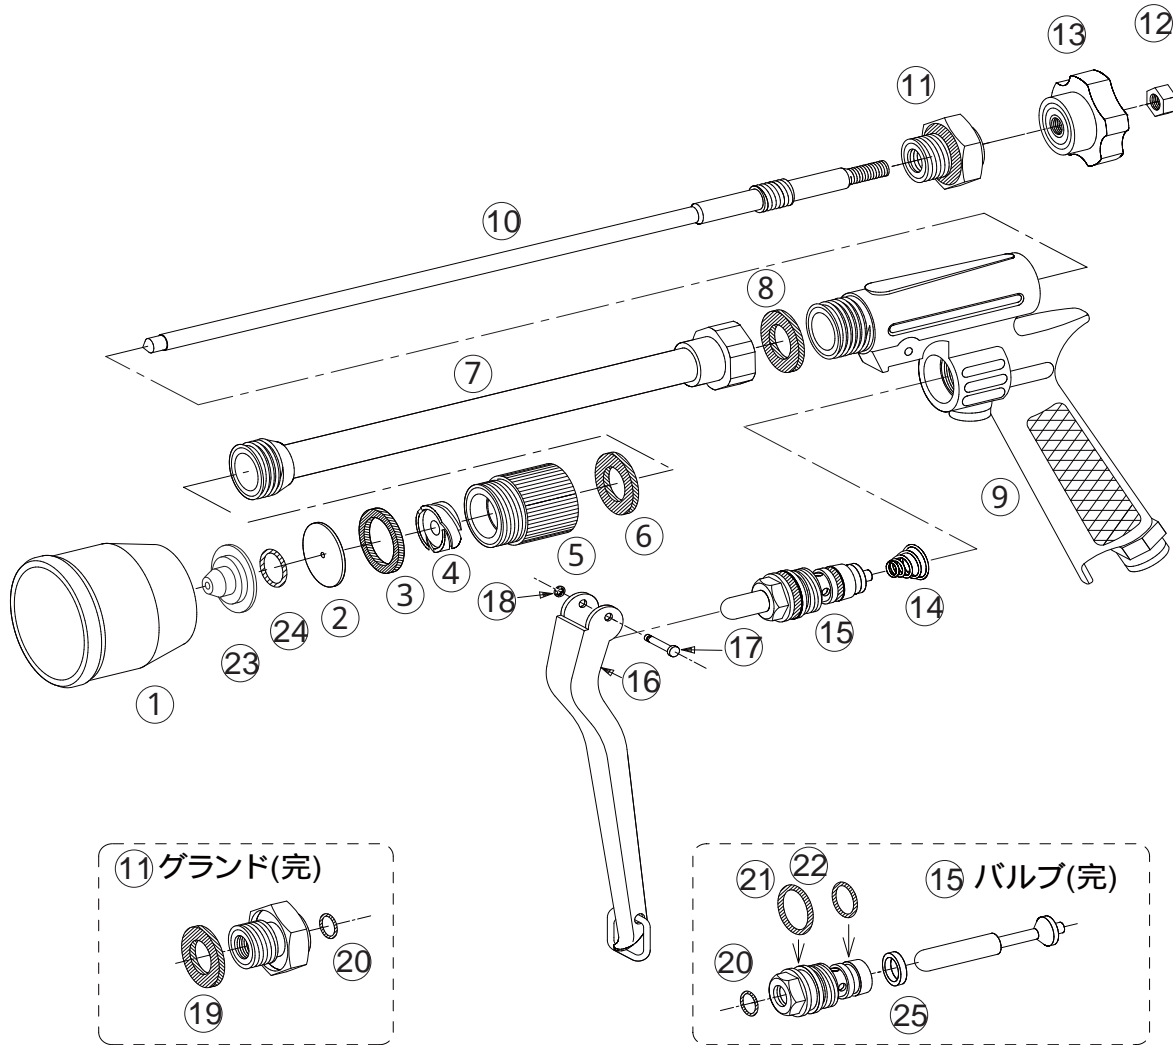

D L ピストル噴口 FL-1

1152600

No.	コード番号	部品名称	個数	備考
1	1100103	アルミフード	1	
2	1100101	噴板	1	穴径... 1.8
3	1100104	噴板用パッキン	1	
4	1100102	中子	1	
5・6	1100107	フード取付金具(完)	1	パッキン付
6	1100115	フード取付金具用パッキン	1	
7・8	1100202	本体パイプ(完)	1	パッキン付
8	1114908	本体接続用パッキン	1	
9	1100116	胴本体(完)	1	ジョイント付
10	1100203	中芯	1	
11	1100112	グランド(完)	1	パッキン、Oリング付
12	1100812	M6ナット	1	
13	1100106	調節用つまみ	1	M6
10-12-13	1100201	中芯一式	1	つまみ、ナット付

No.	コード番号	部品名称	個数	備考
14	1100308	バルブ用スプリング	1	
15	1100307	バルブ(完)	1	
16	1100109	レバー(完)	1	カン付
17	1100110	レバー止めピン	1	
18	1100111	Eリング	1	2.3
19	1100117	グランド用パッキン	1	
20	3100400	Oリング	2	P-8
21	3101000	Oリング	1	P-1 4
22	3100600	Oリング	1	P-1 0
9 14~18	1100108	本体(完)	1	バルブ、レバー付
23	*****	D L 噴口	1	
24	*****	Oリング	1	S-1 2
2・23-24	1152601	D L 噴口(完)	1	噴板、パッキン付
25	*****	バルブシート	1	