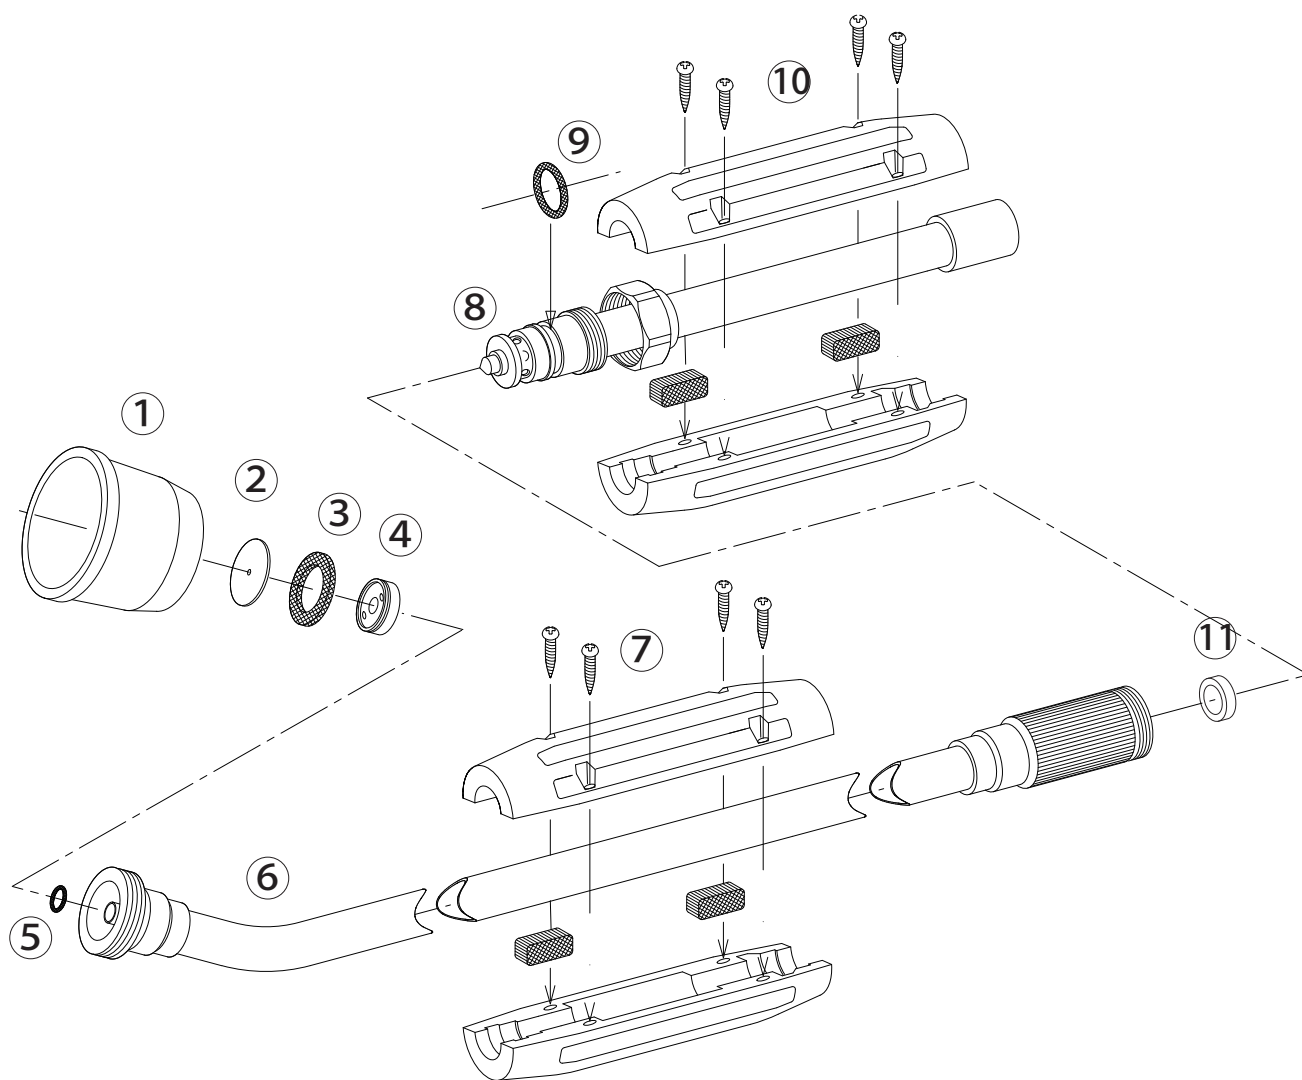

## コンコルドTC-1200

1126300

No.	コード番号	部品名称	個数	備考	No.	コード番号	部品名称	個数	備考
1	1122404	樹脂フード	1	赤色	6・11	1126301	本体パイプ (完)	1	バルブシート付
2	1100101	噴板	1	穴径...φ 1.8	7	1100809	握り	1	(1/2 赤) ゴム板、ビス付
3	1122405	噴板用パッキン	1	24x18x3	8・9	1126103	弁棒 (完)	1	Oリング付
4	1112501	中子	1		9	3100900	Oリング	1	P-12
5	3100200	Oリング	1	P-5	10	1126104	手元握り	1	ゴム板、ビス付
					11	*****	バルブシート	1	※