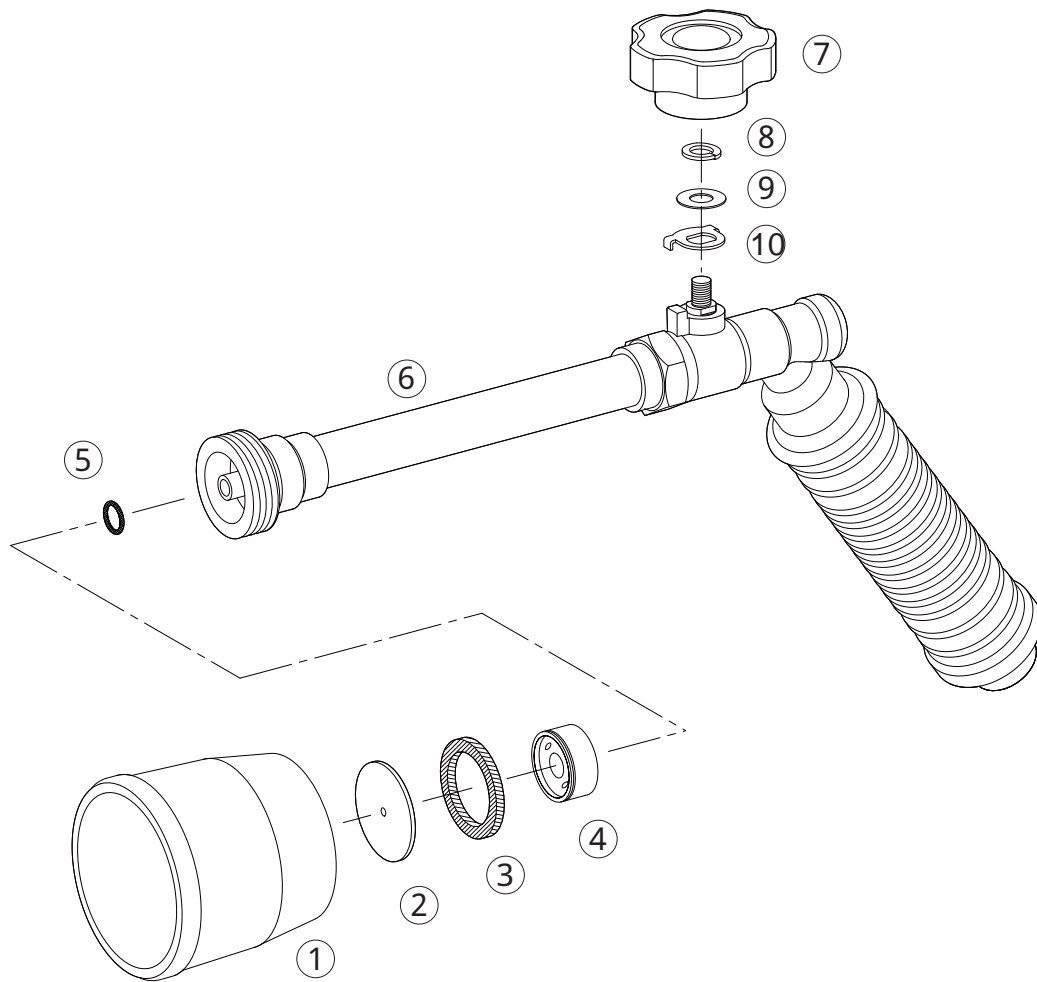

パワーノズル P-250

1123600

No.	コード番号	部品名称	個数	備考
1	1122404	樹脂フード	1	赤色
2	1100101	噴板	1	穴径... 1.8
3	1100104	噴板用パッキン	1	24x18x3
4	1112501	中子	1	
5	3100210	Oリング	1	P - 6

No.	コード番号	部品名称	個数	備考
6	1123601	胴本体 (完)	1	握り付
7	1130312	調節用つまみ	1	
8	1130313	M5 Sワッシャー	1	
9	1130314	パッキン	1	10x5x0.5
10	1130315	ストッパー爪	1	