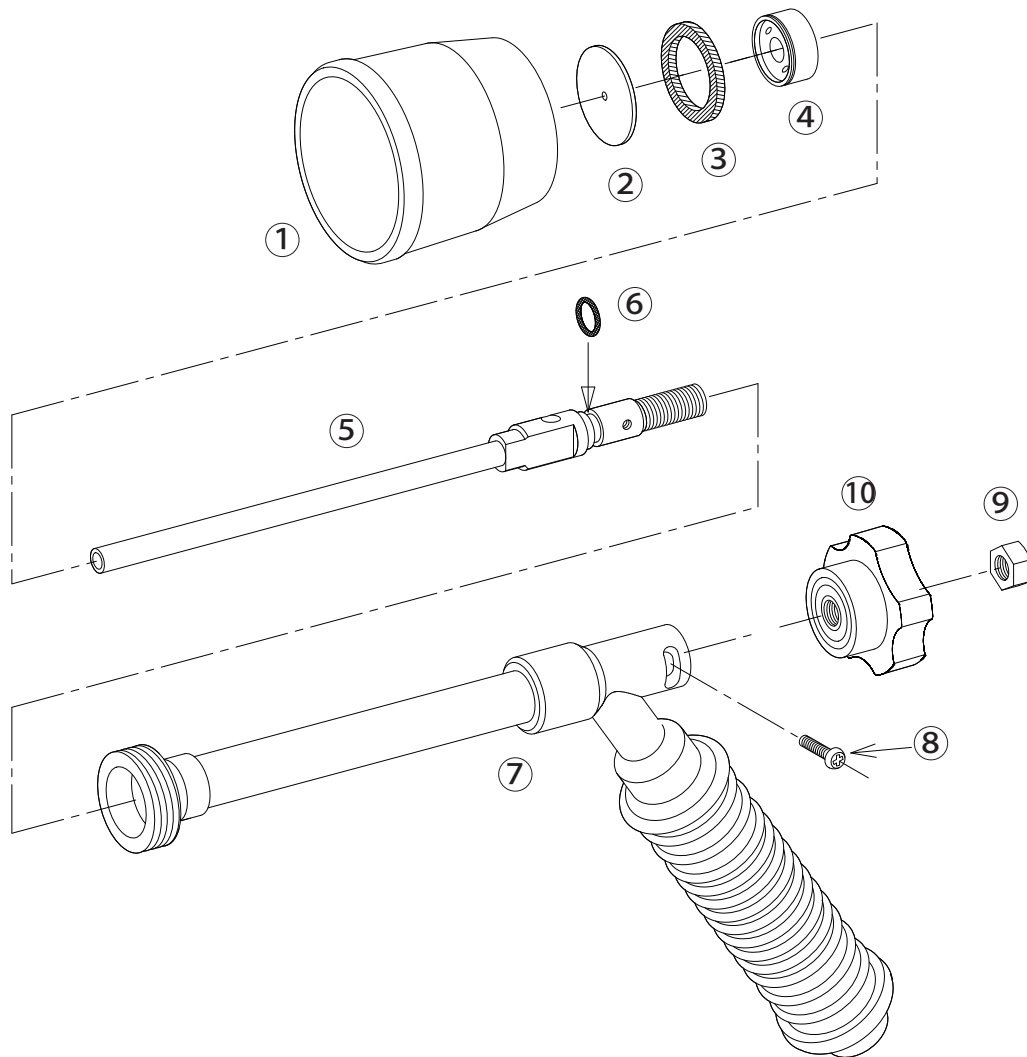

コルトエースCL

1122700

No.	コード番号	部品名称	個数	備考	No.	コード番号	部品名称	個数	備考
1	1122404	樹脂フード	1	赤色	6	3100210	Oリング	1	P-6
2	1100101	噴板	1	穴径...1.8	7	1122702	胴本体 (完)	1	グリップ付
3	1122405	噴板用パッキン	1	24x18x3	8	1122504	ビス	1	M 3x1 2
4	1112501	中子	1		9	1100812	M 6 ナット	1	
5・6	1122701	中芯 (完)	1	Oリング付	10	1122409	調節用つまみ	1	M 6