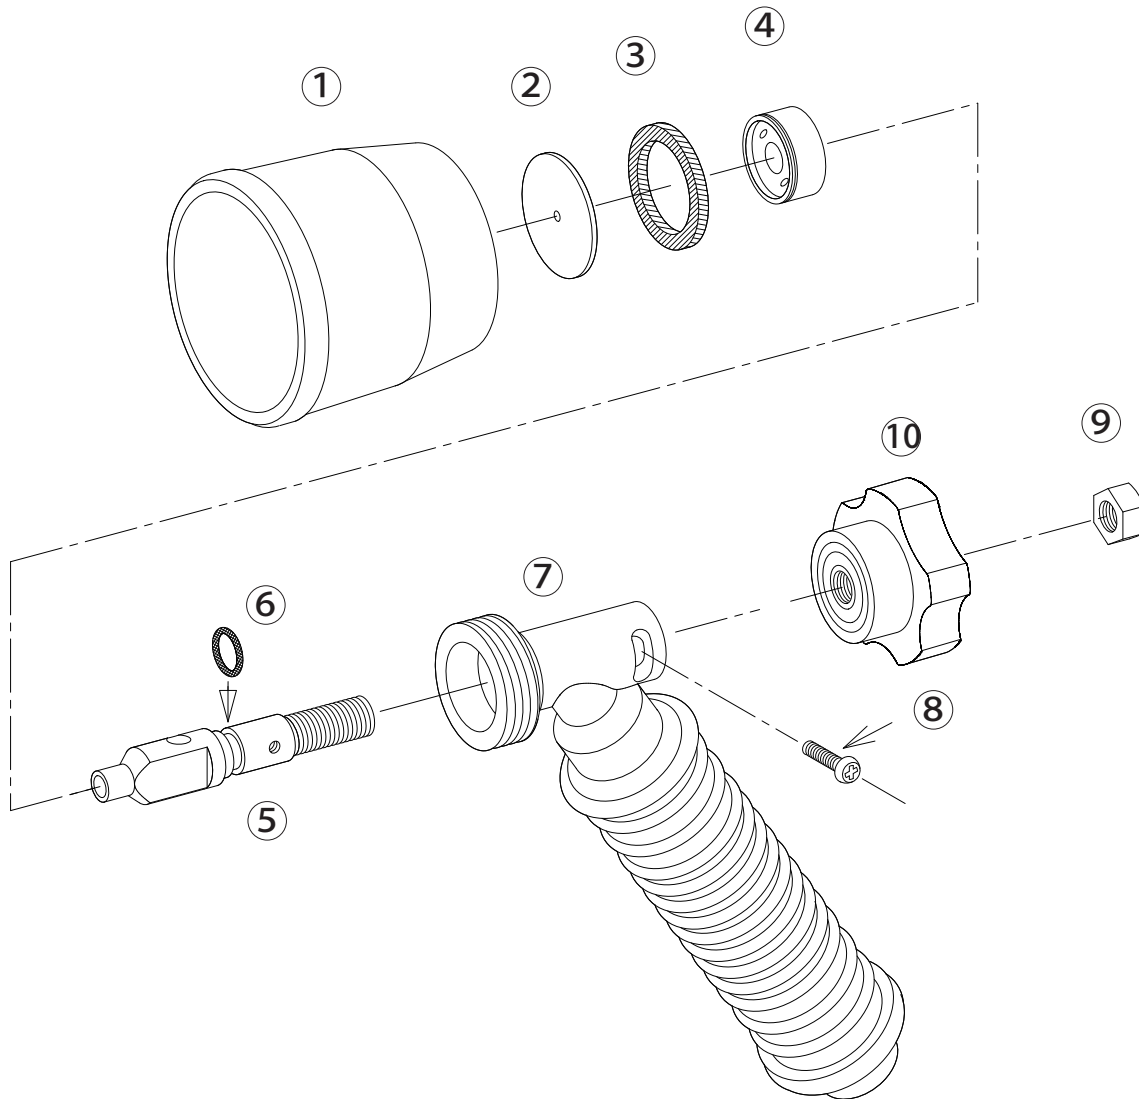

コルトエースCS

1122600

No.	コード番号	部品名称	個数	備考	No.	コード番号	部品名称	個数	備考
1	1122404	樹脂フード	1	赤色	6	3100210	Oリング	1	P-6
2	1100101	噴板	1	穴径...φ 1.8	7	1122602	胴本体 (完)	1	グリップ付
3	1122405	噴板用パッキン	1	24x18x3	8	1122504	ビス	1	M 3 x 1 2
4	1112501	中子	1		9	1100812	M 6 ナット	1	
5・6	1122601	中芯 (完)	1	Oリング付	10	1122409	調節用つまみ	1	M 6