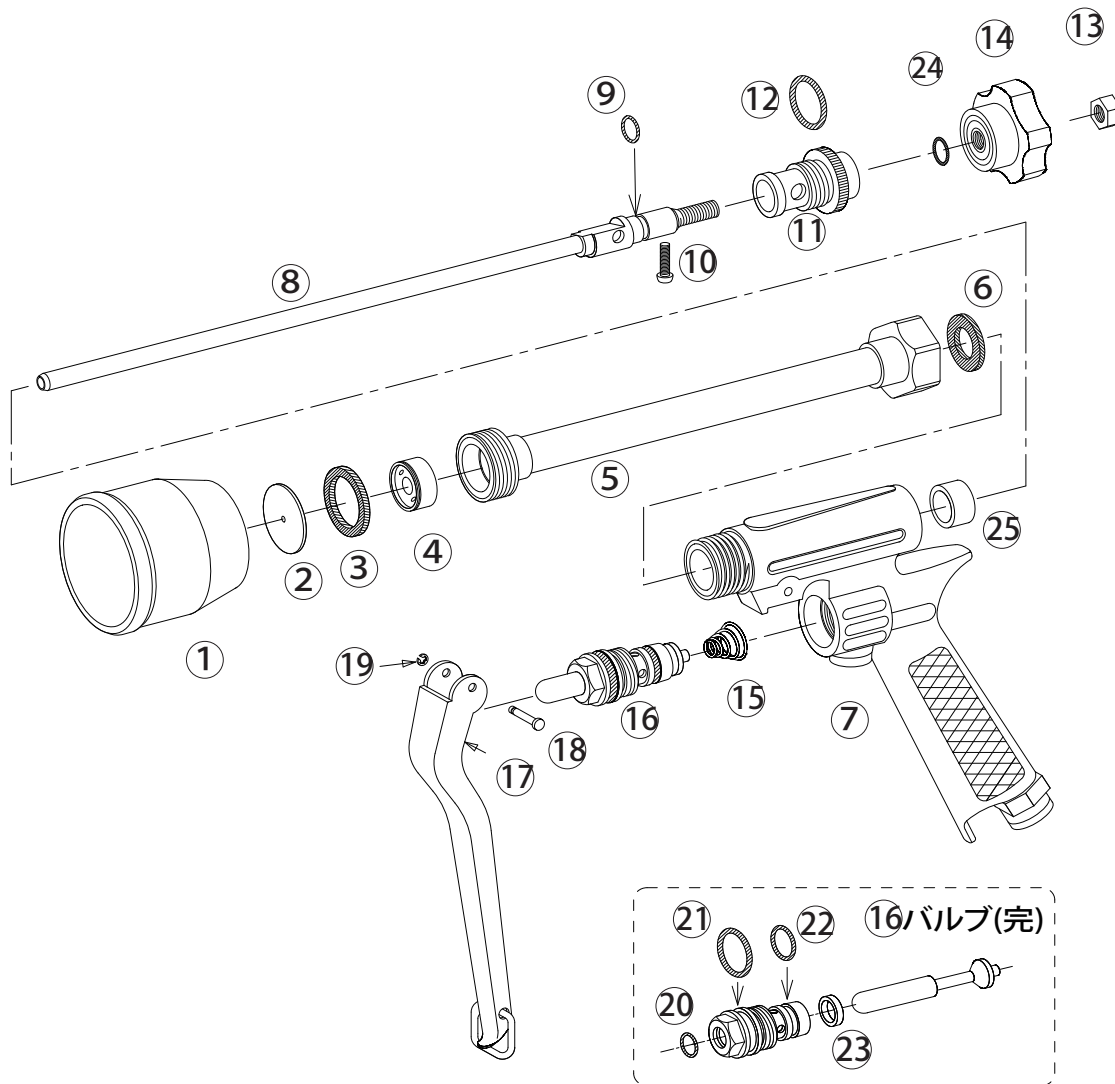

ピストルエースPAL

1122500

No.	コード番号	部品名称	個数	備考
1	1122404	樹脂フード	1	赤色
2	1100101	噴板	1	穴径...φ 1.8
3	1122405	噴板用パッキン	1	24x18x3
4	1112501	中子	1	
5・6	1122505	本体パイプ (完)	1	パッキン付
6	1114908	本体接続用パッキン	1	21x13x1.5
7	1122408	胴本体 (完)	1	ジョイント、プッシュ付
8・9	1122502	中芯 (完)	1	Oリング付
9	3100210	Oリング	1	P-6
10	1122504	ビス	1	M3 x 12
11・12	1122403	グランド (完)	1	Oリング付
8~14	1122503	中芯一式	1	つまみ、ナット付
12	3100900	Oリング	1	P-12

No.	コード番号	部品名称	個数	備考
13	1100812	M6ナット	1	
14・24	1122409	調節用つまみ	1	M6
15	1100308	バルブ用スプリング	1	
16	1100307	バルブ (完)	1	
17	1100109	レバー (完)	1	カン付
18	1100110	レバー止めピン	1	
19	1100111	Eリング	1	φ 2.3
20	3100400	Oリング	1	P-8
21	3101000	Oリング	1	P-14
22	3100600	Oリング	1	P-10
7 15~19	1122402	本体 (完)	1	バルブ、レバー付
23	*****	バブルシート	1	※
24	*****	座金	1	※
25	*****	プッシュ	1	※