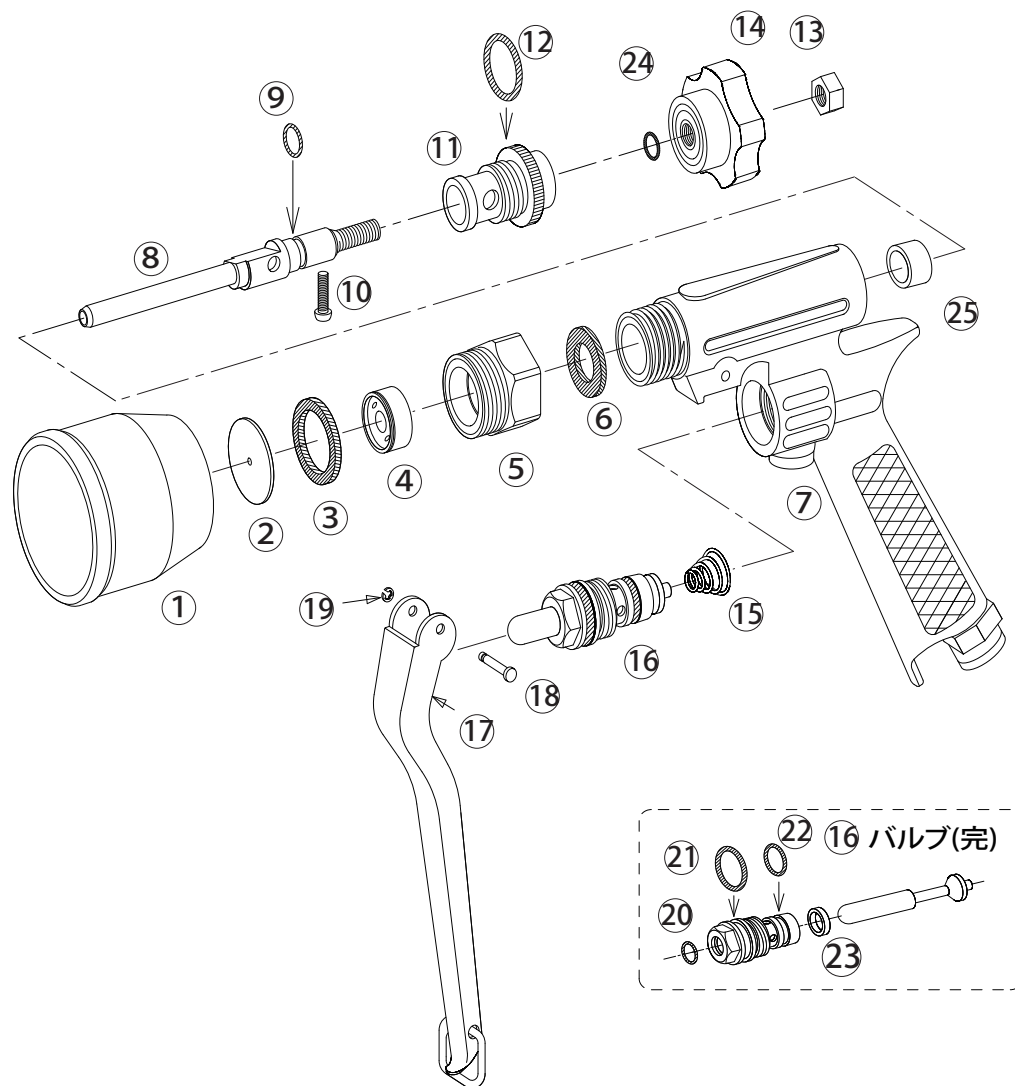

## ピストルエースPAS

1122400

No.	コード番号	部品名称	個数	備考
1	1122404	樹脂フード	1	赤色
2	1100101	噴板	1	穴径...φ 1.8
3	1122405	噴板用パッキン	1	24x18x3
4	1112501	中子	1	
5・6	1122406	フード取付金具 (完)	1	パッキン付
6	1114908	本体接続用パッキン	1	21x13x1.5
7	1122408	胴本体 (完)	1	ジョイント、プッシュ付
8・9	1122401	中芯 (完)	1	Oリング付
9	3100210	Oリング	1	P-6
10	1122504	ビス	1	M3 x 1.2
11・12	1122403	グランド (完)	1	Oリング付
8~14	1122407	中芯一式	1	つまみ、ナット付
12	3100900	Oリング	1	P-1.2
13	1100812	M6ナット	1	
14・24	1122409	調節用つまみ	1	M6
15	1100308	バルブ用スプリング	1	
16	1100307	バルブ (完)	1	
17	1100109	レバー (完)	1	カン付
18	1100110	レバー止めピン	1	
19	1100111	Eリング	1	φ 2.3
20	3100400	Oリング	1	P-8
21	3101000	Oリング	1	P-1.4
22	3100600	Oリング	1	P-1.0
7 15~19	1122402	本体 (完)	1	バルブ、レバー付
23	*****	パブルシート	1	※
24	*****	座金	1	※
25	*****	ブッシュ	1	※